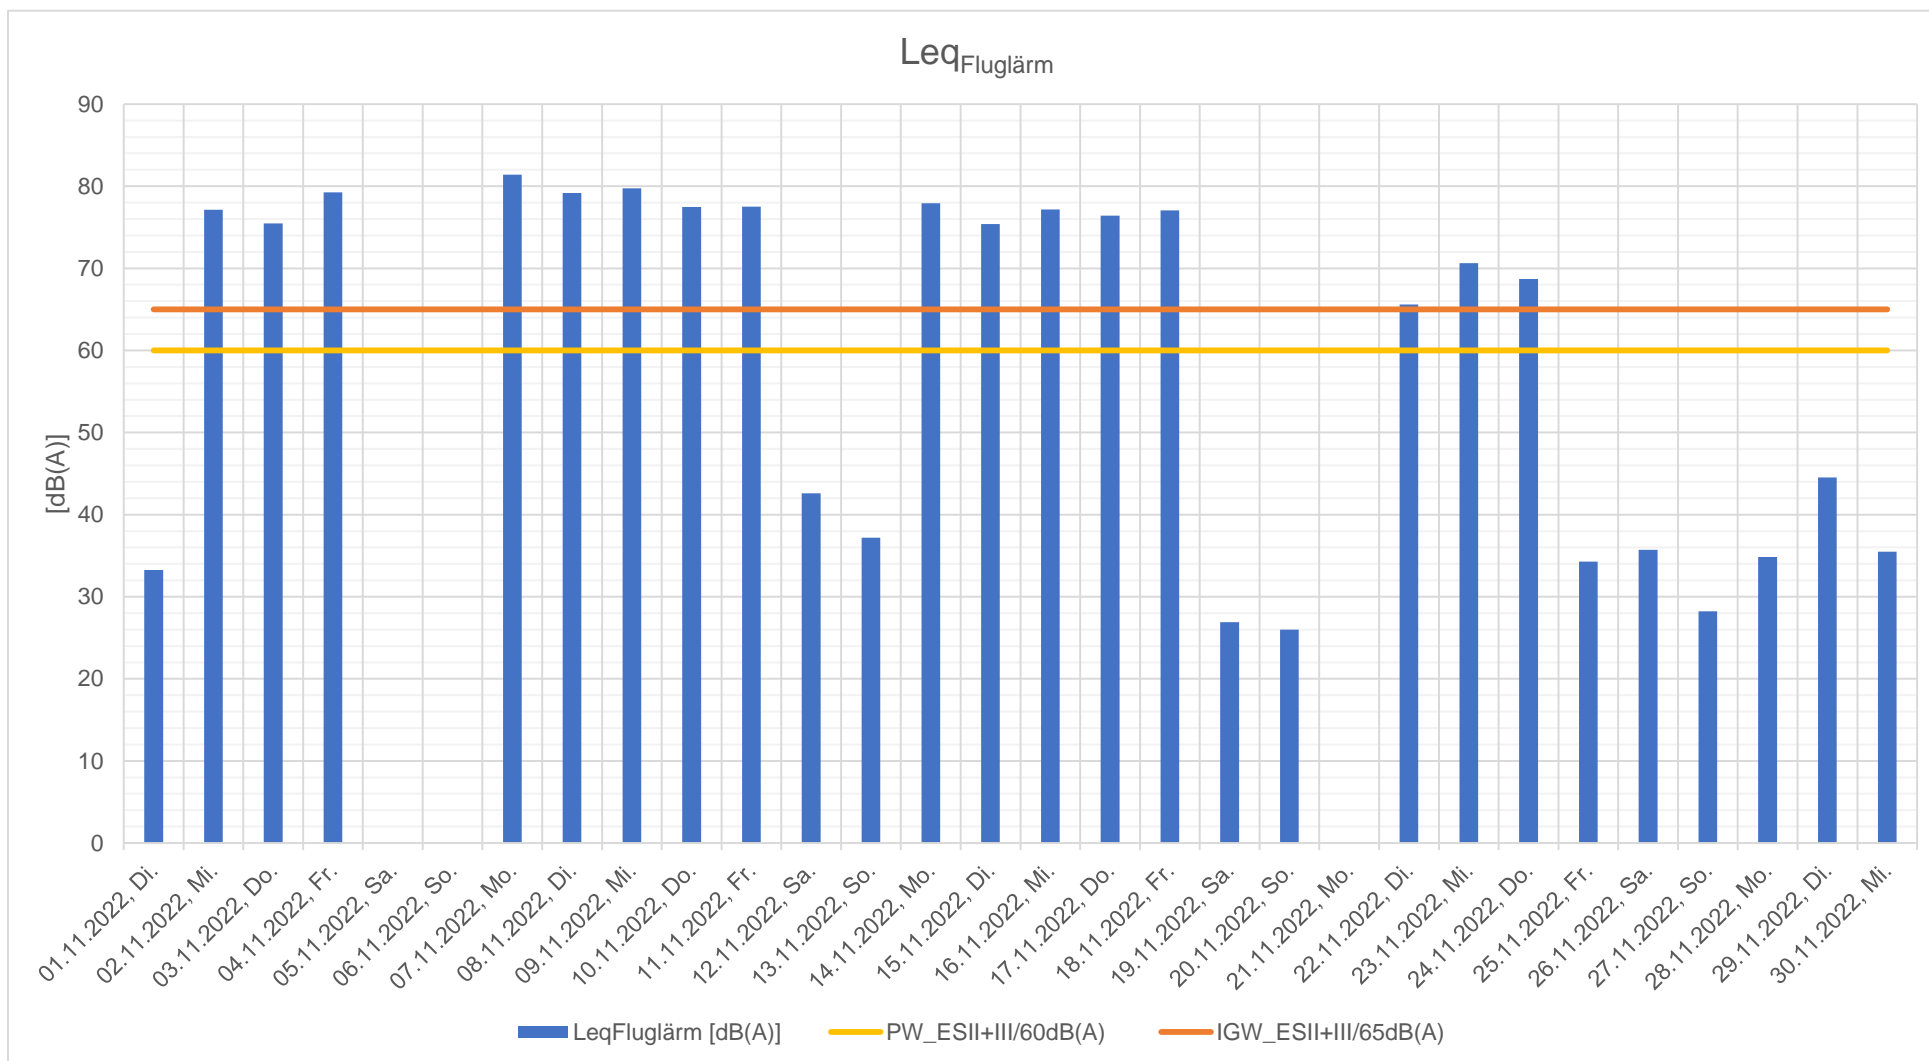

Messprotokoll Fluglärmmonitoring Meiringen

Tagesmesswerte und Lärmbeurteilung nach LSV Anhang 8

November 2022

Messbeginn: 24.08.2022

Datum	Leq_{Fluglärm} [dB(A)]	PW_{ESII+III/60dB(A)} überschritten [Ja/Nein]	IGW_{ESII+III/65dB(A)} überschritten [Ja/Nein]	Max.pegel_{Fluglärm}	Leq_{Gesamtlärm} [dB(A)]	Fluglärm dominiert den Gesamtlärm [Ja/Nein]	Anzahl Fluglärmereignisse [Anz.]	Legende
01.11.2022, Di	33	Nein	Nein	66	53	Nein	3	Leq_{Fluglärm} Mittelungspegel Leq Fluglärm Beurteilungszeitraum 0 - 24 Uhr
02.11.2022, Mi	77	Ja	Ja	113	76	Ja	21	
03.11.2022, Do	75	Ja	Ja	111	75	Ja	32	PW_{ESII+III/60dB(A)} Planungswert der Empfindlichkeitsstufe II und III (ESII und ESIII) = 60 dB(A)
04.11.2022, Fr	79	Ja	Ja	113	79	Ja	36	
05.11.2022, Sa	0	Nein	Nein	0	50	Nein	0	IGW_{ESII+III/65dB(A)} Immissionsgrenzwert der Empfindlichkeitsstufe II und III (ESII und ESIII) = 65 dB(A)
06.11.2022, So	0	Nein	Nein	0	48	Nein	0	
07.11.2022, Mo	81	Ja	Ja	113	80	Ja	35	Max.pegel_{Fluglärm} Maximalpegel des lautesten Fluglärmereignisses
08.11.2022, Di	79	Ja	Ja	113	79	Ja	25	
09.11.2022, Mi	80	Ja	Ja	114	79	Ja	31	Leq_{Gesamtlärm} Mittelungspegel Leq Gesamtlärm über 24 Stunden
10.11.2022, Do	77	Ja	Ja	112	76	Ja	22	
11.11.2022, Fr	78	Ja	Ja	114	77	Ja	29	F Ungültig Fremdlärm
12.11.2022, Sa	43	Nein	Nein	80	52	Nein	1	
13.11.2022, So	37	Nein	Nein	75	47	Nein	3	W Ungültig Windeinflüsse
14.11.2022, Mo	78	Ja	Ja	113	77	Ja	21	
15.11.2022, Di	75	Ja	Ja	114	75	Ja	29	T Ungültig Technik
16.11.2022, Mi	77	Ja	Ja	112	75	Ja	11	
17.11.2022, Do	76	Ja	Ja	113	76	Ja	16	Fluglärm dominiert den Gesamtlärm Das heisst, die Fluglärmbelastung liegt maximal 3 dB(A) unter dem Gesamtlärm und trägt somit mindestens die Hälfte zum Gesamtlärm bei
18.11.2022, Fr	77	Ja	Ja	114	76	Ja	12	
19.11.2022, Sa	27	Nein	Nein	62	50	Nein	1	
20.11.2022, So	26	Nein	Nein	65	49	Nein	1	
21.11.2022, Mo	0	Nein	Nein	0	51	Nein	0	
22.11.2022, Di	66	Ja	Ja	105	65	Ja	19	
23.11.2022, Mi	71	Ja	Ja	107	70	Ja	13	
24.11.2022, Do	69	Ja	Ja	112	68	Ja	5	
25.11.2022, Fr	34	Nein	Nein	70	51	Nein	3	
26.11.2022, Sa	36	Nein	Nein	71	51	Nein	2	
27.11.2022, So	28	Nein	Nein	62	49	Nein	2	
28.11.2022, Mo	35	Nein	Nein	69	51	Nein	4	
29.11.2022, Di	45	Nein	Nein	80	51	Nein	9	
30.11.2022, Mi	36	Nein	Nein	70	51	Nein	4	
November 2022	75	Ja	Ja	114	74	Ja	390	

Leq_{Gesamtlärm} durch Fremdlärm oder Windgeräusche an diesem Tag stark beeinflusst und deshalb nicht in der Monatsmittelwertbildung berücksichtigt.

Messprotokoll Fluglärmmonitoring Meiringen
Tagesmesswerte und Lärmbeurteilung nach LSV Anhang 8

November 2022