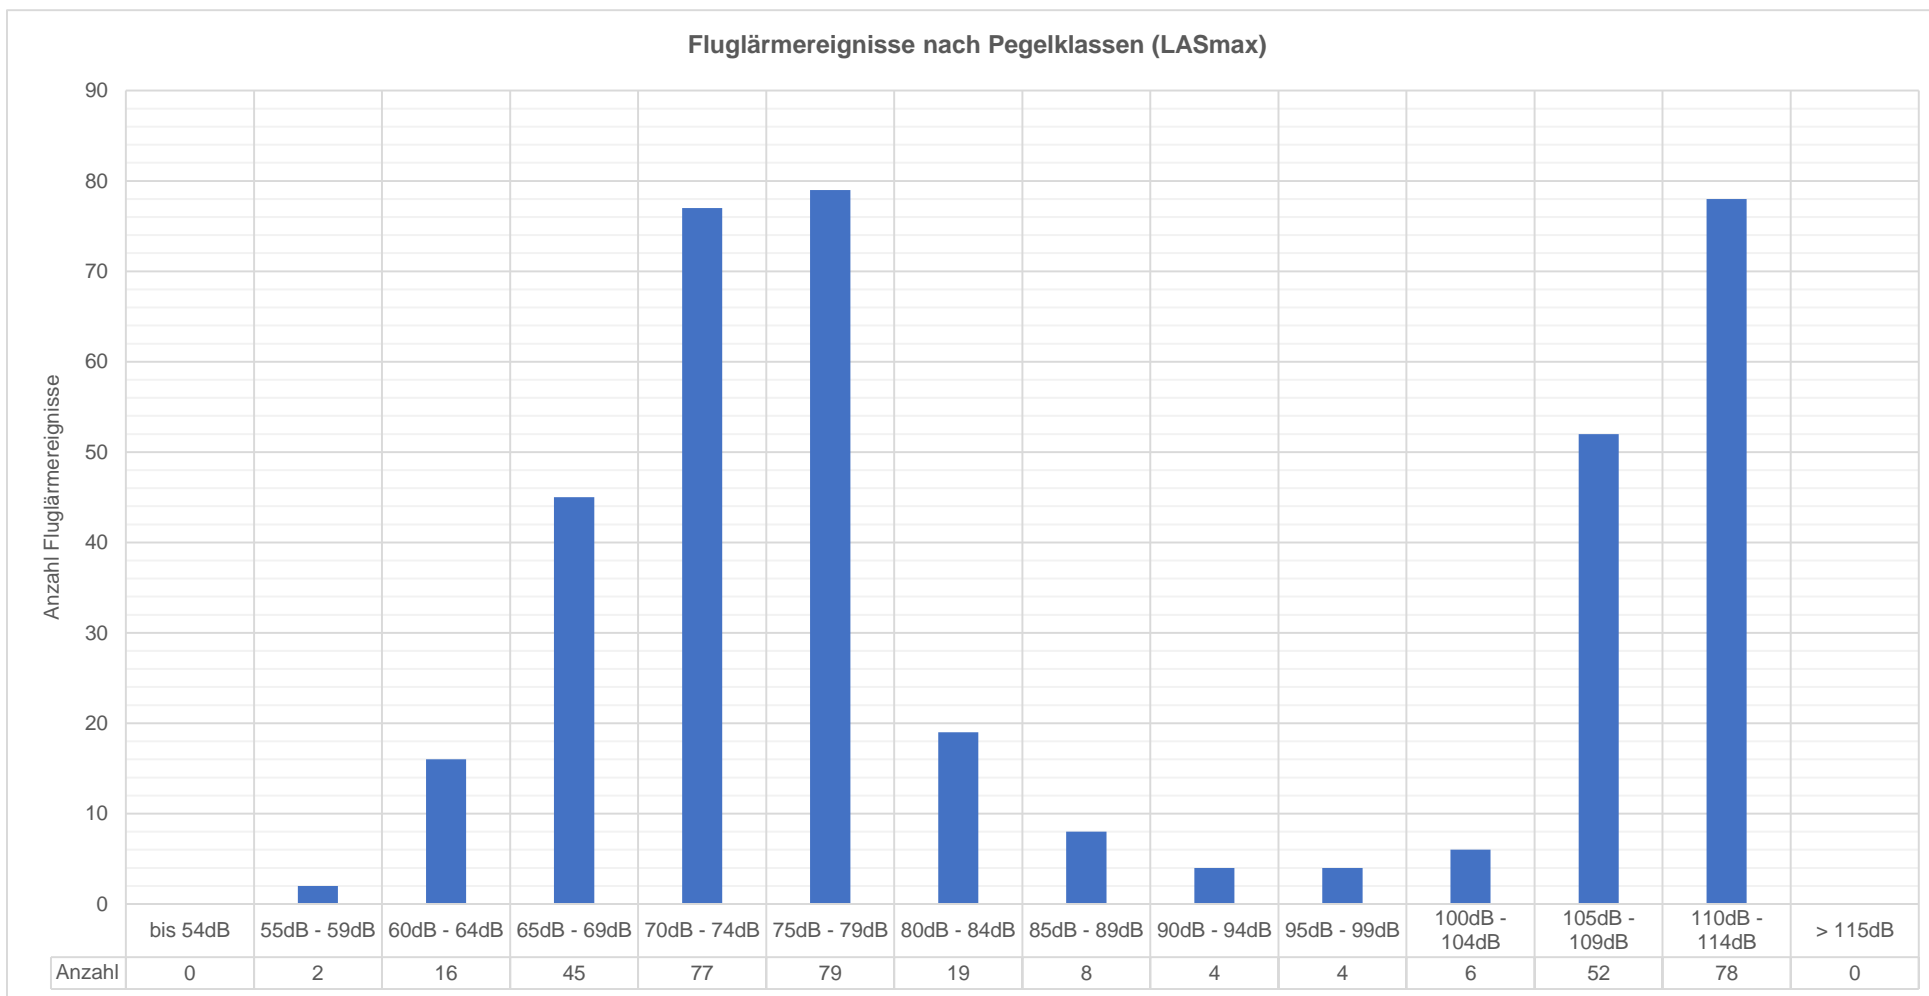

November 2022

**Messprotokoll Fluglärmmonitoring Meiringen**  
**Akustisch erfasste Fluglärmereignisse pro Pegelklasse (Maximalpegel LASmax)**

**November 2022**

Messbeginn: 24.08.2022

Datum	bis 54dB	55 - 59dB	60 - 64dB	65 - 69dB	70 - 74dB	75 - 79dB	80 - 84dB	85 - 89dB	90 - 94dB	95 - 99dB	100 - 104dB	105 - 109dB	110 - 114dB	> 115dB	Summe
01.11.2022, Di			2	1											3
02.11.2022, Mi				1	8	3			1			2	6		21
03.11.2022, Do			1	5	7	10	2	1				3	3		32
04.11.2022, Fr			1	4	12	3	2	1				6	7		36
05.11.2022, Sa															0
06.11.2022, So															0
07.11.2022, Mo			1	4	4	3	1					12	10		35
08.11.2022, Di					2	2	3		1	1	1	8	7		25
09.11.2022, Mi				3	9	6	1					3	9		31
10.11.2022, Do				4	4	3	2	1				1	7		22
11.11.2022, Fr			1	2	3	13					1	5	4		29
12.11.2022, Sa							1								1
13.11.2022, So		1			1	1									3
14.11.2022, Mo				3	3	1	2	2				5	5		21
15.11.2022, Di			1	2	5	15	2					1	3		29
16.11.2022, Mi					1	3						3	4		11
17.11.2022, Do				3	5	2							6		16
18.11.2022, Fr				1	2	3							6		12
19.11.2022, Sa			1												1
20.11.2022, So				1											1
21.11.2022, Mo															0
22.11.2022, Di					2	9	1	2	2	2	1				19
23.11.2022, Mi				2	2	1	1	1		1	3	3			13
24.11.2022, Do			1	1	1		1						1		5
25.11.2022, Fr			1	1	1										3
26.11.2022, Sa				1	1										2
27.11.2022, So		1	1												2
28.11.2022, Mo			3	1											4
29.11.2022, Di			2	2	3	1	1								9
30.11.2022, Mi				3	1										4
															0
<b>November 2022</b>	<b>0</b>	<b>2</b>	<b>16</b>	<b>45</b>	<b>77</b>	<b>79</b>	<b>19</b>	<b>8</b>	<b>4</b>	<b>4</b>	<b>6</b>	<b>52</b>	<b>78</b>	<b>0</b>	<b>390</b>

**Messprotokoll Fluglärmmonitoring Meiringen**  
**Akustisch erfasste Fluglärmereignisse pro Pegelklasse und Monat**

November 2022

Messbeginn: 24.08.2022