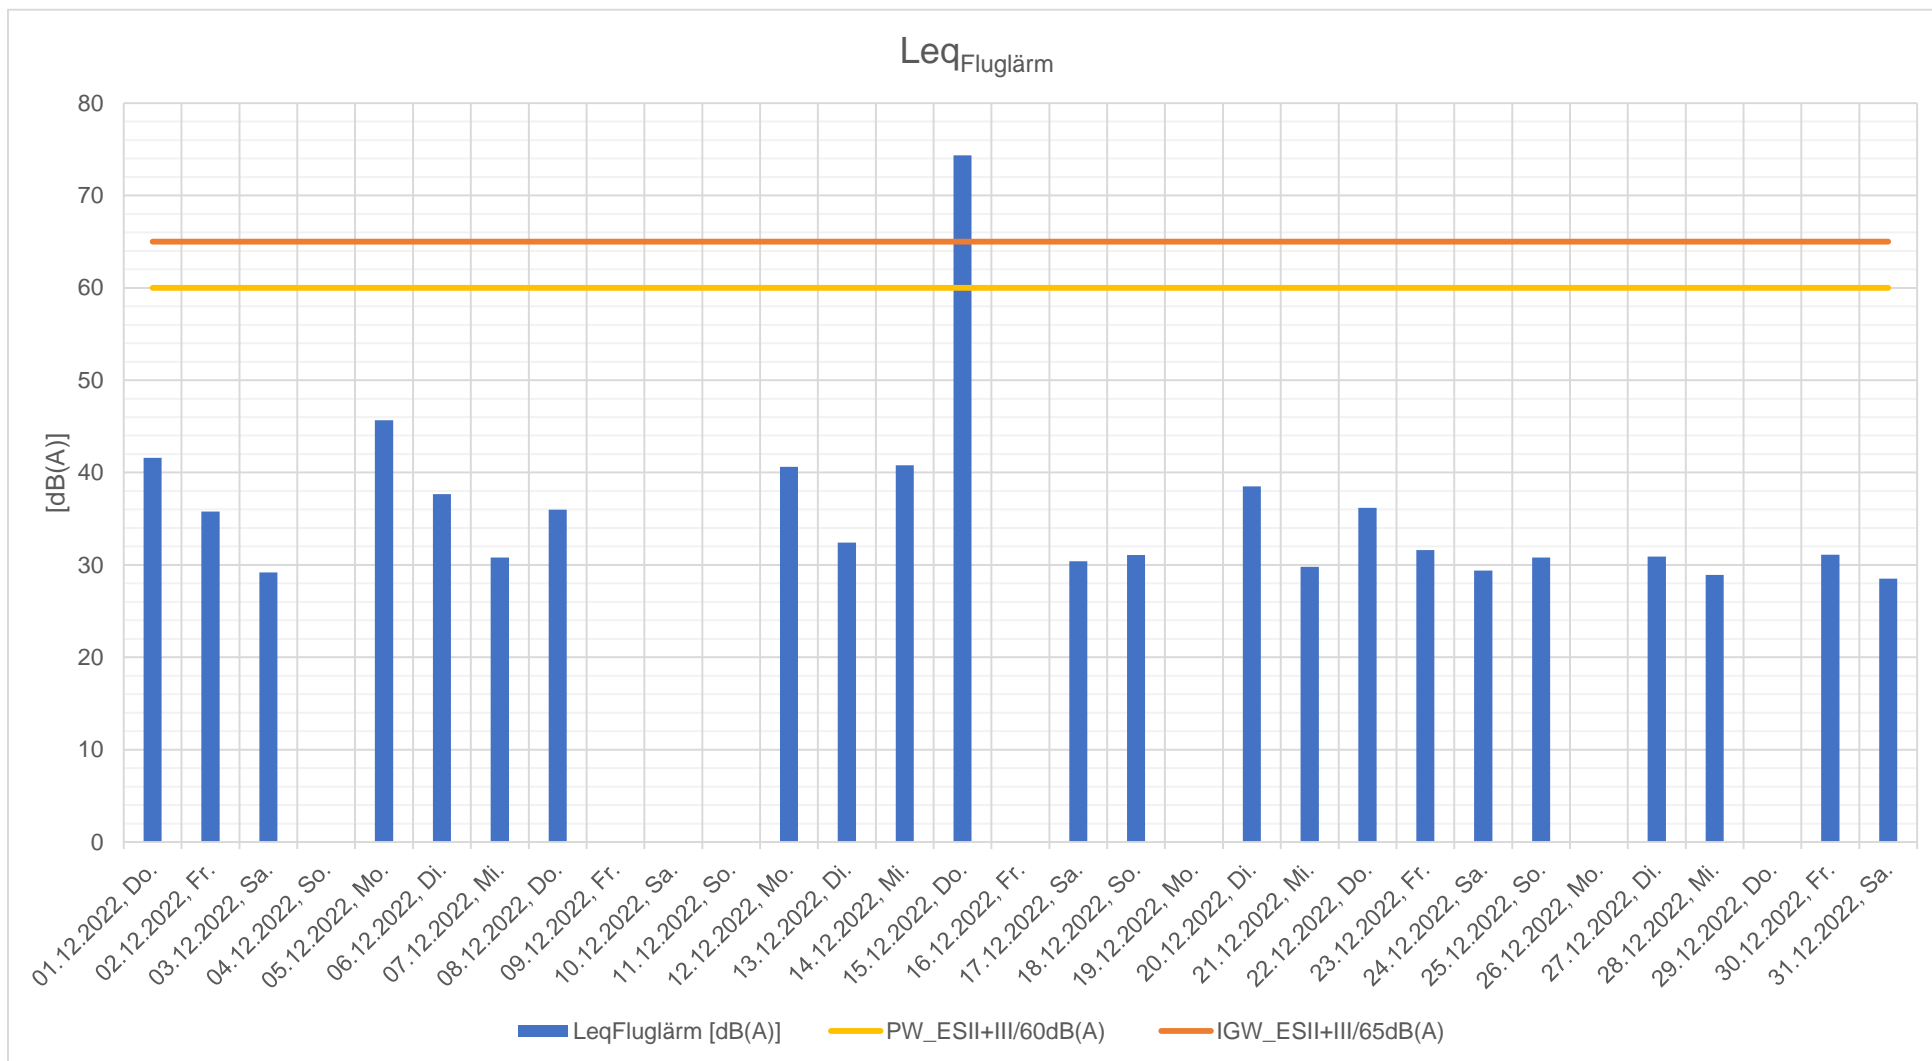

Messprotokoll Fluglärmmonitoring Meiringen

Tagesmesswerte und Lärmbeurteilung nach LSV Anhang 8

Dezember 2022

Messbeginn: 24.08.2022

Datum	Leq_{Fluglärm} [dB(A)]	PW_{ESII+III/60dB(A)} überschritten [Ja/Nein]	IGW_{ESII+III/65dB(A)} überschritten [Ja/Nein]	Max.pegel_{Fluglärm}	Leq_{Gesamtlärm} [dB(A)]	Fluglärm dominiert den Gesamtlärm [Ja/Nein]	Anzahl Fluglärmereignisse [Anz.]	Legende
01.12.2022, Do	42	Nein	Nein	79	51	Nein	4	Leq_{Fluglärm} Mittelungspegel Leq Fluglärm Beurteilungszeitraum 0 - 24 Uhr
02.12.2022, Fr	36	Nein	Nein	69	51	Nein	3	
03.12.2022, Sa	29	Nein	Nein	66	49	Nein	1	PW_{ESII+III/60dB(A)} Planungswert der Empfindlichkeitsstufe II und III (ESII und ESIII) = 60 dB(A)
04.12.2022, So	0	Nein	Nein	0	46	Nein	0	
05.12.2022, Mo	46	Nein	Nein	80	53	Nein	7	IGW_{ESII+III/65dB(A)} Immissionsgrenzwert der Empfindlichkeitsstufe II und III (ESII und ESIII) = 65 dB(A)
06.12.2022, Di	38	Nein	Nein	77	53	Nein	2	
07.12.2022, Mi	31	Nein	Nein	66	50	Nein	1	Max.pegel_{Fluglärm} Maximalpegel des lautesten Fluglärmereignisses
08.12.2022, Do	36	Nein	Nein	70	50	Nein	2	
09.12.2022, Fr	0	Nein	Nein	0	51	Nein	0	Leq_{Gesamtlärm} Mittelungspegel Leq Gesamtlärm über 24 Stunden
10.12.2022, Sa	0	Nein	Nein	0	49	Nein	0	
11.12.2022, So	0	Nein	Nein	0	50	Nein	0	F Ungültig Fremdlärm
12.12.2022, Mo	41	Nein	Nein	75	53	Nein	5	
13.12.2022, Di	32	Nein	Nein	69	50	Nein	1	W Ungültig Windeinflüsse
14.12.2022, Mi	41	Nein	Nein	78	52	Nein	2	
15.12.2022, Do	74	Ja	Ja	112	74	Ja	18	T Ungültig Technik
16.12.2022, Fr	0	Nein	Nein	0	52	Nein	0	
17.12.2022, Sa	30	Nein	Nein	68	50	Nein	1	Fluglärm dominiert den Gesamtlärm Das heisst, die Fluglärmbelastung liegt maximal 3 dB(A) unter dem Gesamtlärm und trägt somit mindestens die Hälfte zum Gesamtlärm bei
18.12.2022, So	31	Nein	Nein	69	50	Nein	2	
19.12.2022, Mo	0	Nein	Nein	0	51	Nein	0	
20.12.2022, Di	38	Nein	Nein	77	52	Nein	1	
21.12.2022, Mi	30	Nein	Nein	66	52	Nein	1	
22.12.2022, Do	36	Nein	Nein	71	53	Nein	2	
23.12.2022, Fr	32	Nein	Nein	73	53	Nein	1	
24.12.2022, Sa	29	Nein	Nein	67	52	Nein	1	
25.12.2022, So	31	Nein	Nein	70	49	Nein	1	
26.12.2022, Mo	0	Nein	Nein	0	50	Nein	0	
27.12.2022, Di	31	Nein	Nein	64	51	Nein	2	
28.12.2022, Mi	29	Nein	Nein	63	51	Nein	1	
29.12.2022, Do	0	Nein	Nein	0	51	Nein	0	
30.12.2022, Fr	31	Nein	Nein	67	52	Nein	1	
31.12.2022, Sa	29	Nein	Nein	66	52	Nein	1	
Dezember 2022	59	Nein	Nein	112	60	Ja	61	

Leq_{Gesamtlärm} durch Fremdlärm oder Windgeräusche an diesem Tag stark beeinflusst und deshalb nicht in der Monatsmittelwertbildung berücksichtigt.

Messprotokoll Fluglärmmonitoring Meiringen
Tagesmesswerte und Lärmbeurteilung nach LSV Anhang 8

Dezember 2022