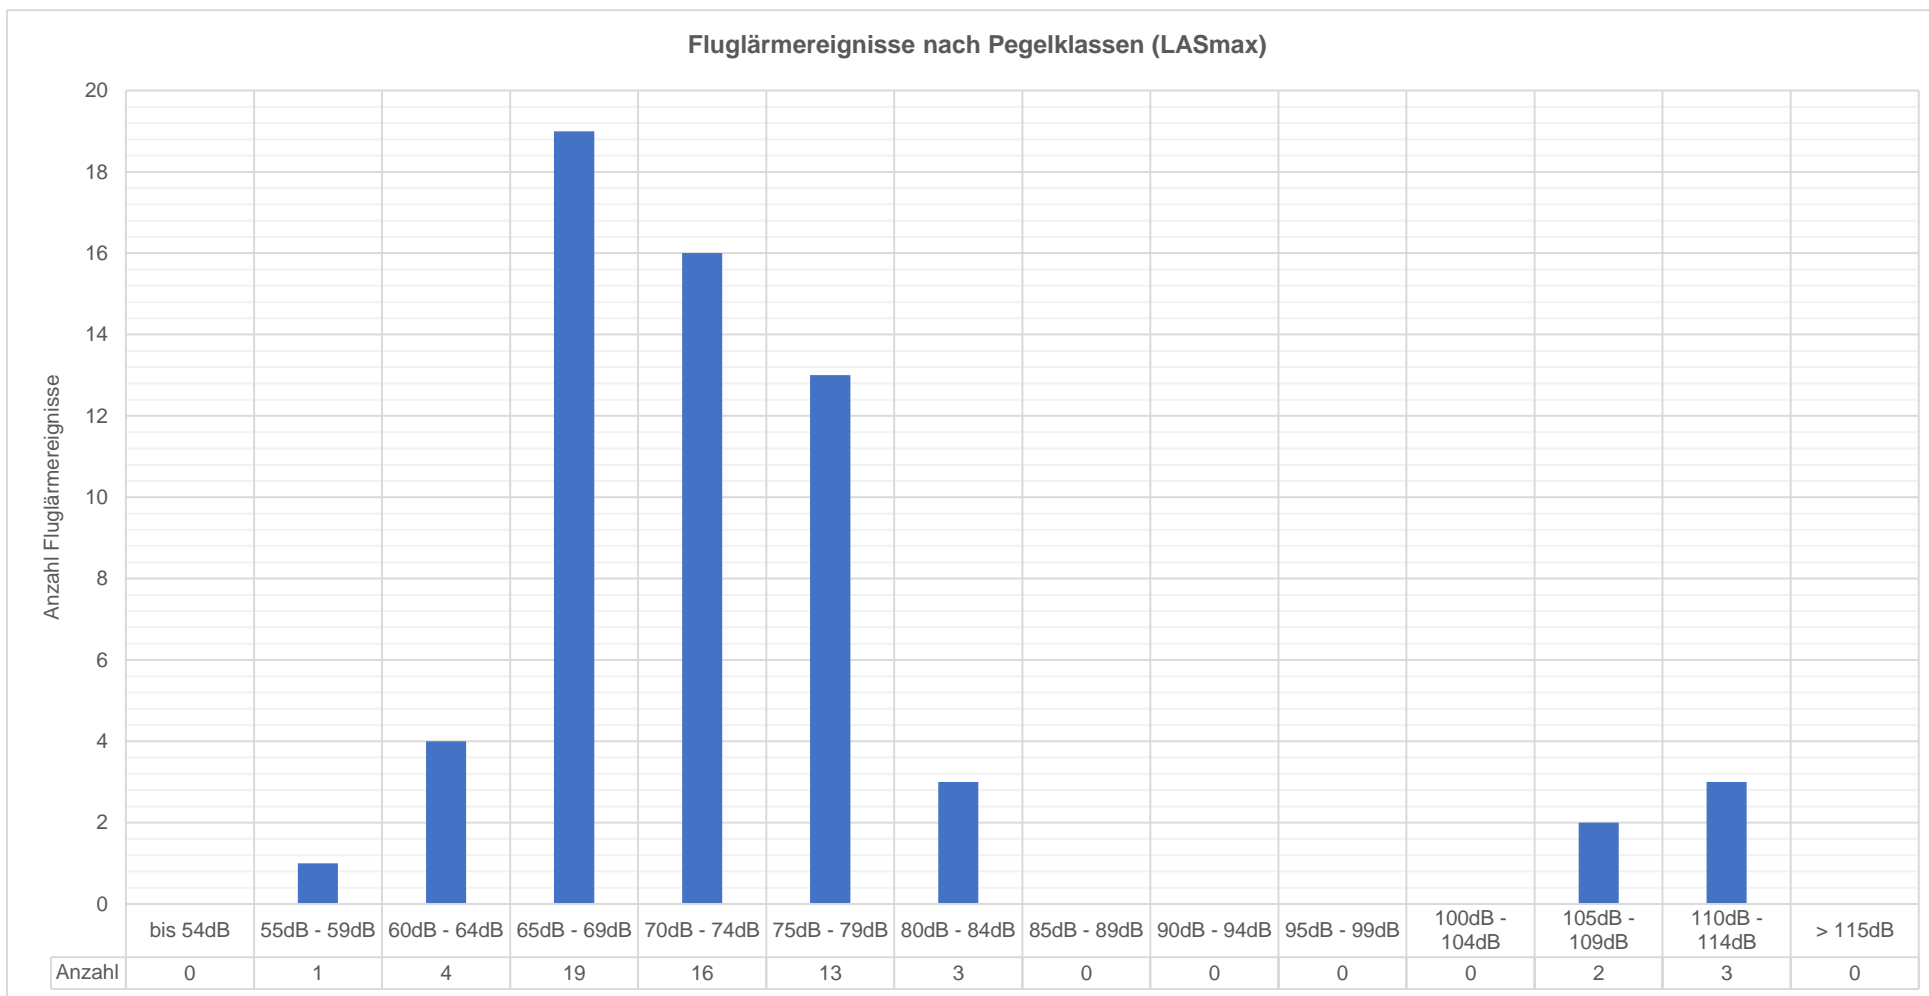

Dezember 2022

**Messprotokoll Fluglärmmonitoring Meiringen**  
**Akustisch erfasste Fluglärmereignisse pro Pegelklasse (Maximalpegel LASmax)**

**Dezember 2022**

Messbeginn: 24.08.2022

Datum	bis 54dB	55 - 59dB	60 - 64dB	65 - 69dB	70 - 74dB	75 - 79dB	80 - 84dB	85 - 89dB	90 - 94dB	95 - 99dB	100 - 104dB	105 - 109dB	110 - 114dB	> 115dB	Summe
01.12.2022, Do			1	1		2									4
02.12.2022, Fr				3											3
03.12.2022, Sa				1											1
04.12.2022, So															0
05.12.2022, Mo				2	2	2	1								7
06.12.2022, Di					1	1									2
07.12.2022, Mi				1											1
08.12.2022, Do				1	1										2
09.12.2022, Fr															0
10.12.2022, Sa															0
11.12.2022, So															0
12.12.2022, Mo				2	1	2									5
13.12.2022, Di				1											1
14.12.2022, Mi				1		1									2
15.12.2022, Do					7	4	2					2	3		18
16.12.2022, Fr															0
17.12.2022, Sa				1											1
18.12.2022, So		1		1											2
19.12.2022, Mo															0
20.12.2022, Di						1									1
21.12.2022, Mi				1											1
22.12.2022, Do					2										2
23.12.2022, Fr					1										1
24.12.2022, Sa				1											1
25.12.2022, So					1										1
26.12.2022, Mo															0
27.12.2022, Di			2												2
28.12.2022, Mi			1												1
29.12.2022, Do															0
30.12.2022, Fr				1											1
31.12.2022, Sa				1											1
<b>Dezember 2022</b>	<b>0</b>	<b>1</b>	<b>4</b>	<b>19</b>	<b>16</b>	<b>13</b>	<b>3</b>	<b>0</b>	<b>0</b>	<b>0</b>	<b>0</b>	<b>2</b>	<b>3</b>	<b>0</b>	<b>61</b>

**Messprotokoll Fluglärmmonitoring Meiringen**  
**Akustisch erfasste Fluglärmereignisse pro Pegelklasse und Monat**

Dezember 2022

Messbeginn: 24.08.2022

**Messprotokoll Fluglärmmonitoring Meiringen**  
**Akustisch erfasste Fluglärmereignisse pro Tagesstunde**