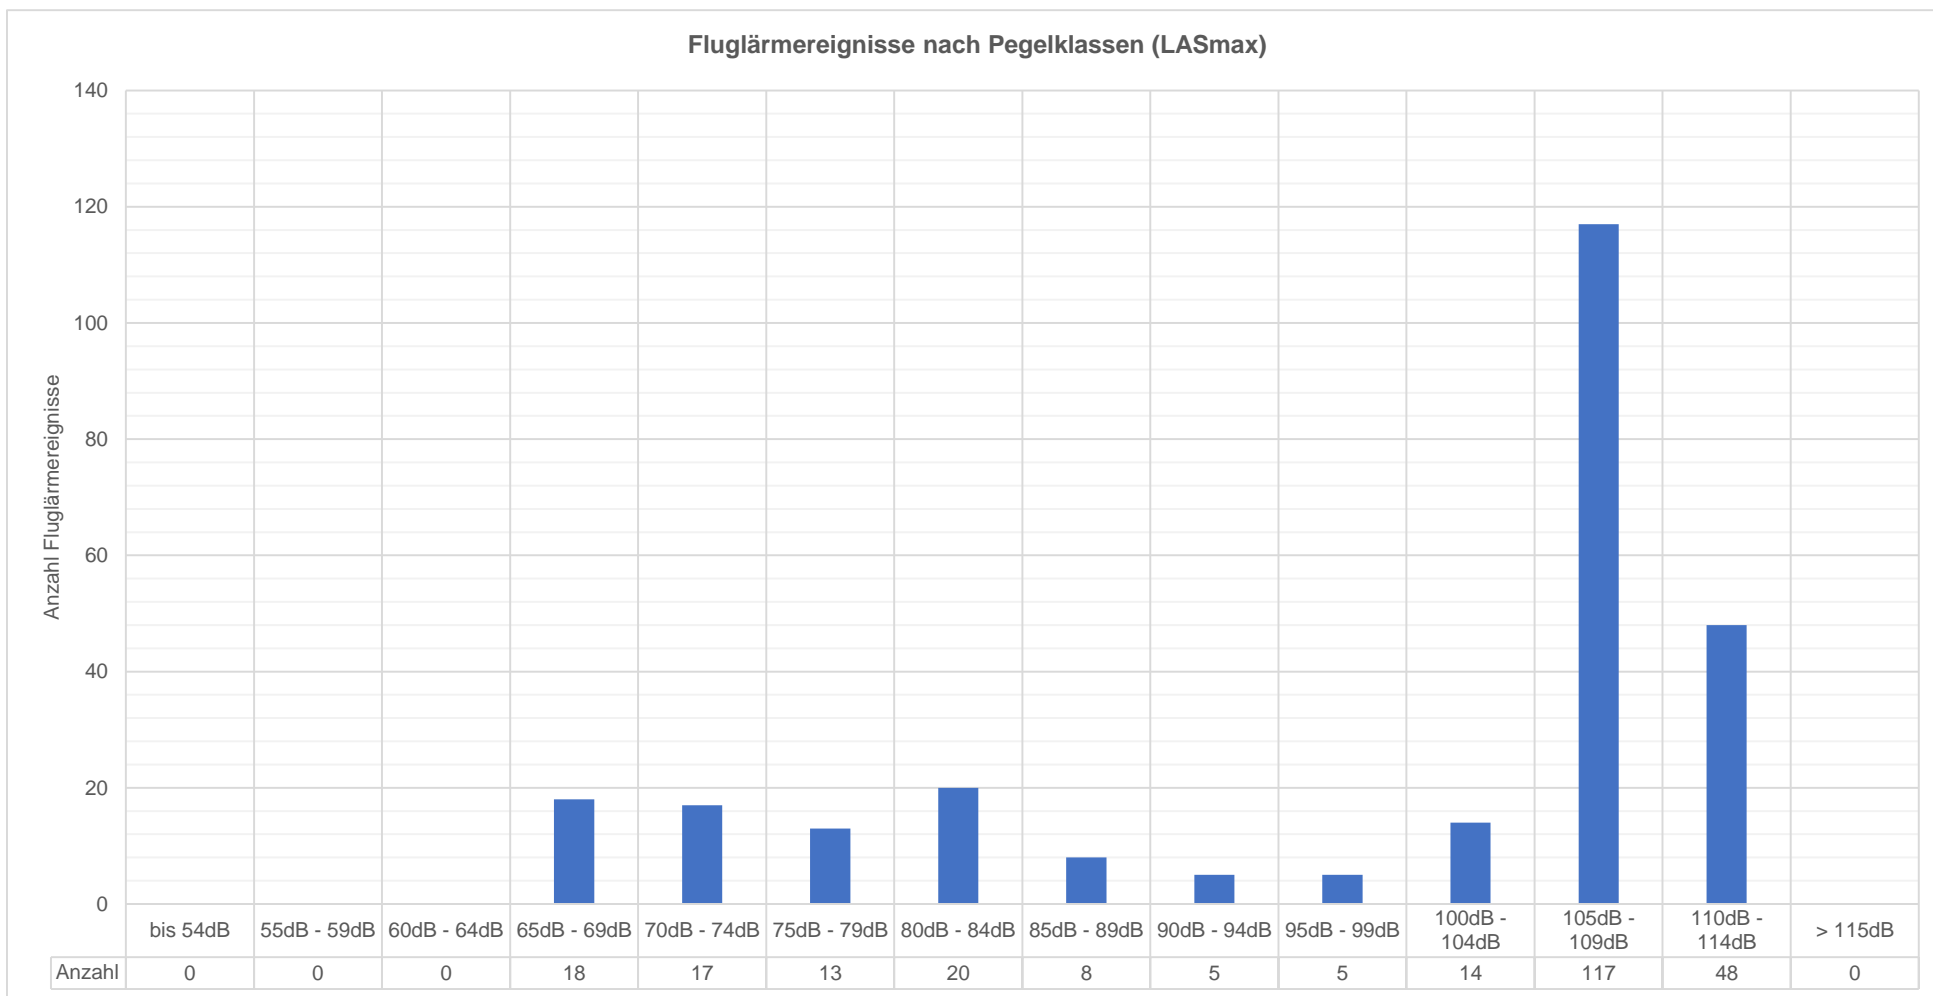

Messprotokoll Fluglärmmonitoring Meiringen
Akustisch erfasste Fluglärmereignisse pro Pegelklasse und Monat

März 2023

Messbeginn: 24.08.2022