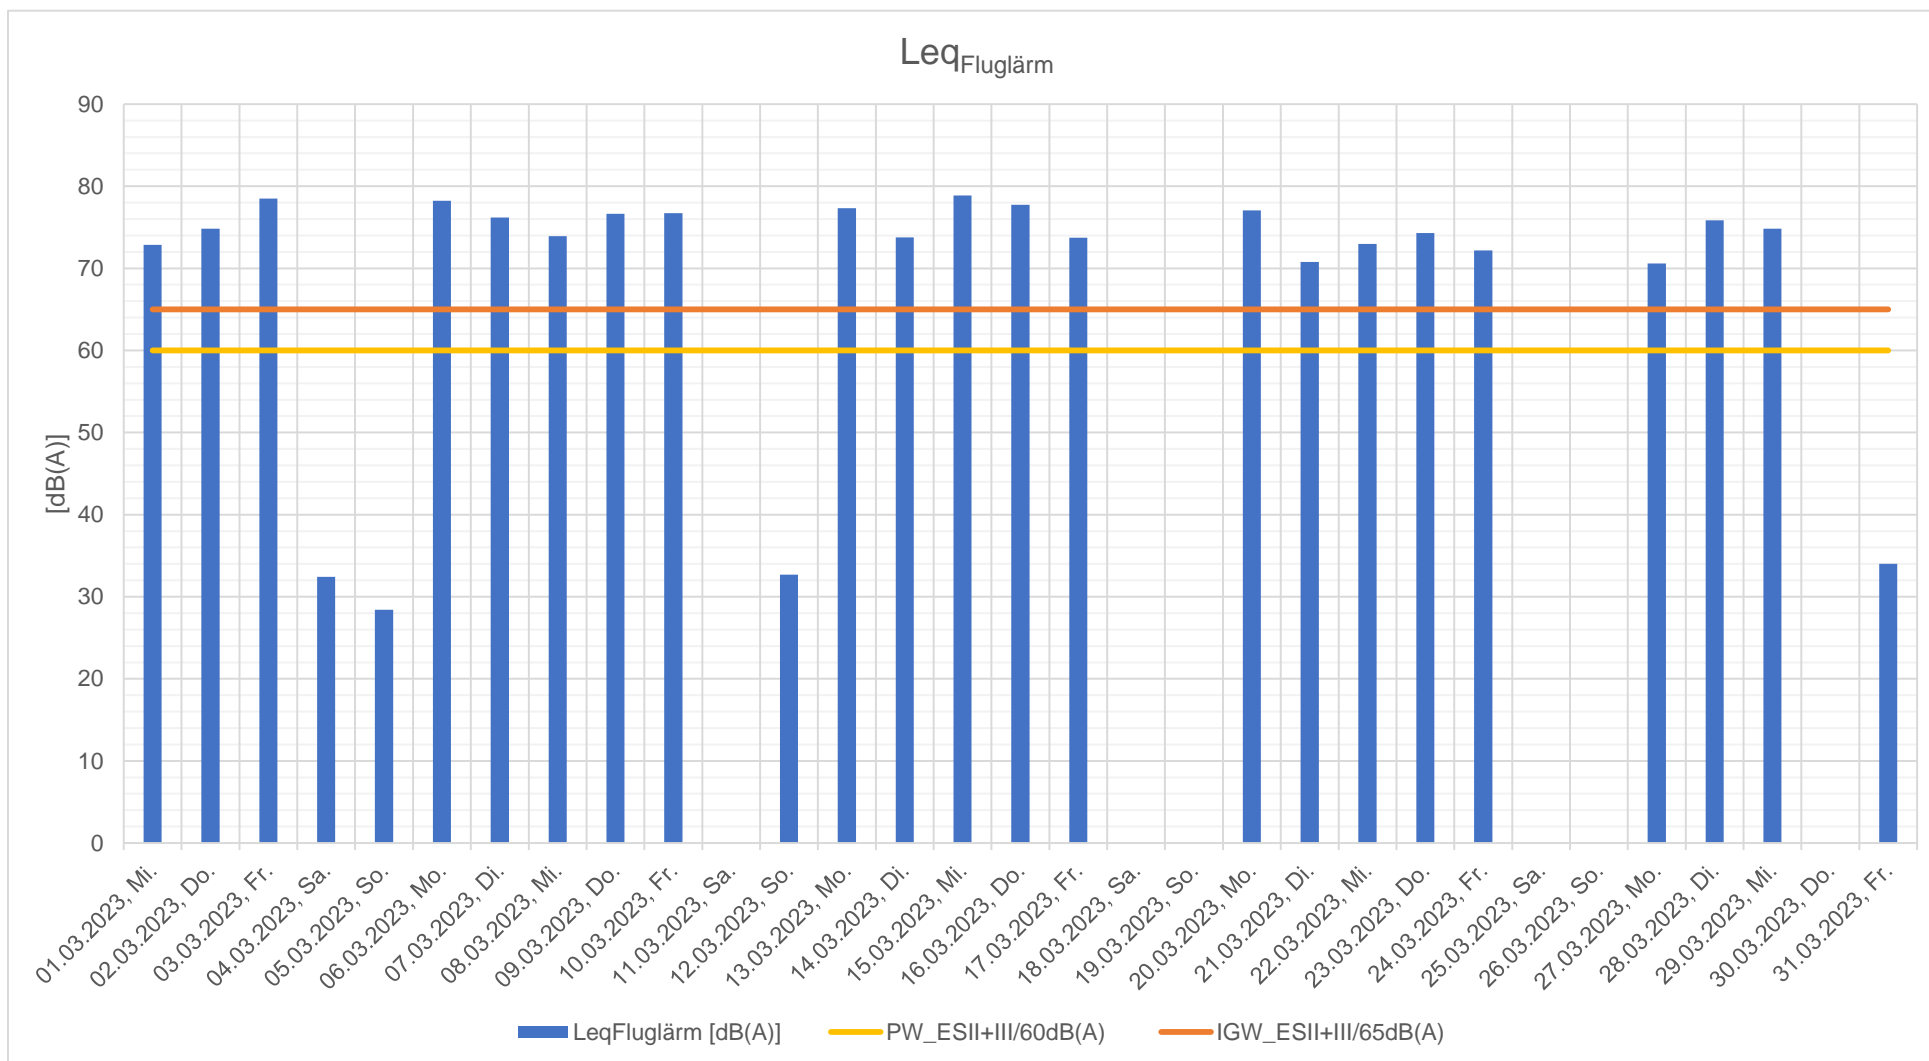

Messprotokoll Fluglärmmonitoring Meiringen

Tagesmesswerte und Lärmbeurteilung nach LSV Anhang 8

März 2023

Messbeginn: 24.08.2022

Datum	Leq_{Fluglärm} [dB(A)]	PW_{ESII+III/60dB(A)} überschritten [Ja/Nein]	IGW_{ESII+III/65dB(A)} überschritten [Ja/Nein]	Max.pegel_{Fluglärm}	Leq_{Gesamtlärm} [dB(A)]	Fluglärm dominiert den Gesamtlärm [Ja/Nein]	Anzahl Fluglärmereignisse [Anz.]	Legende
01.03.2023, Mi	73	Ja	Ja	110	72	Ja	14	Leq_{Fluglärm} Mittelungspegel Leq Fluglärm Beurteilungszeitraum 0 - 24 Uhr
02.03.2023, Do	75	Ja	Ja	111	74	Ja	19	
03.03.2023, Fr	78	Ja	Ja	111	77	Ja	14	PW_{ESII+III/60dB(A)} Planungswert der Empfindlichkeitsstufe II und III (ESII und ESIII) = 60 dB(A)
04.03.2023, Sa	32	Nein	Nein	67	47	Nein	2	
05.03.2023, So	28	Nein	Nein	65	47	Nein	1	IGW_{ESII+III/65dB(A)} Immissionsgrenzwert der Empfindlichkeitsstufe II und III (ESII und ESIII) = 65 dB(A)
06.03.2023, Mo	78	Ja	Ja	113	77	Ja	18	
07.03.2023, Di	76	Ja	Ja	109	75	Ja	13	Max.pegel_{Fluglärm} Maximalpegel des lautesten Fluglärmereignisses
08.03.2023, Mi	74	Ja	Ja	112	73	Ja	8	
09.03.2023, Do	77	Ja	Ja	113	76	Ja	12	Leq_{Gesamtlärm} Mittelungspegel Leq Gesamtlärm über 24 Stunden
10.03.2023, Fr	77	Ja	Ja	112	76	Ja	8	
11.03.2023, Sa	0	Nein	Nein	0	50	Nein	0	F Ungültig Fremdlärm
12.03.2023, So	33	Nein	Nein	69	50	Nein	1	
13.03.2023, Mo	77	Ja	Ja	113	77	Ja	17	W Ungültig Windeinflüsse
14.03.2023, Di	74	Ja	Ja	109	73	Ja	8	
15.03.2023, Mi	79	Ja	Ja	112	78	Ja	22	T Ungültig Technik
16.03.2023, Do	78	Ja	Ja	112	77	Ja	16	
17.03.2023, Fr	74	Ja	Ja	108	73	Ja	13	Fluglärm Das heisst, die dominiert den Gesamtlärm Fluglärmbelastung liegt maximal 3 dB(A) unter dem Gesamtlärm und trägt somit mindestens die Hälfte zum Gesamtlärm bei
18.03.2023, Sa	0	Nein	Nein	0	52	Nein	0	
19.03.2023, So	0	Nein	Nein	0	50	Nein	0	
20.03.2023, Mo	77	Ja	Ja	112	76	Ja	12	
21.03.2023, Di	71	Ja	Ja	108	70	Ja	11	
22.03.2023, Mi	73	Ja	Ja	109	72	Ja	5	
23.03.2023, Do	74	Ja	Ja	109	73	Ja	8	
24.03.2023, Fr	72	Ja	Ja	109	71	Ja	10	
25.03.2023, Sa	0	Nein	Nein	0	50	Nein	0	
26.03.2023, So	0	Nein	Nein	0	51	Nein	0	
27.03.2023, Mo	71	Ja	Ja	111	70	Ja	4	
28.03.2023, Di	76	Ja	Ja	112	75	Ja	15	
29.03.2023, Mi	75	Ja	Ja	112	74	Ja	13	
30.03.2023, Do	0	Nein	Nein	0	53	Nein	0	
31.03.2023, Fr	34	Nein	Nein	73	52	Nein	1	
März 2023	74	Ja	Ja	113	73	Ja	265	

Leq_{Gesamtlärm} durch Fremdlärm oder Windgeräusche an diesem Tag stark beeinflusst und deshalb nicht in der Monatsmittelwertbildung berücksichtigt.

Messprotokoll Fluglärmmonitoring Meiringen
Tagesmesswerte und Lärmbeurteilung nach LSV Anhang 8

März 2023