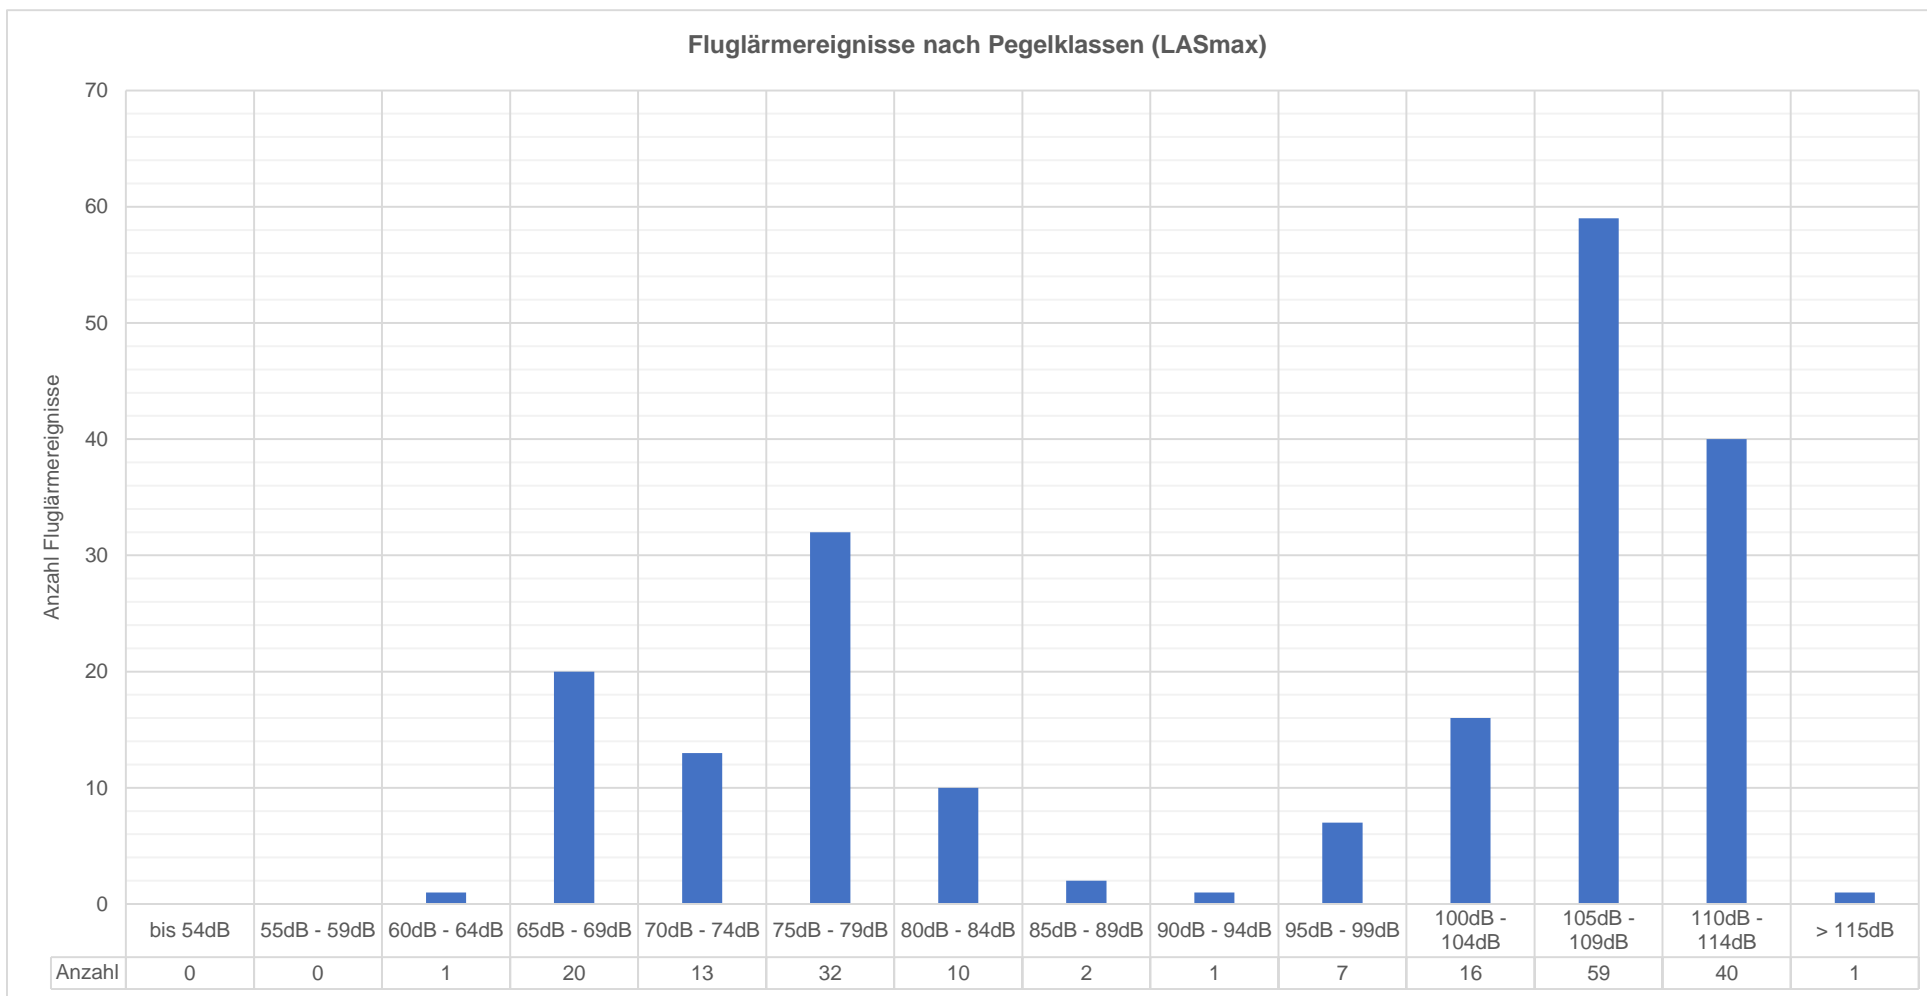

Mai 2023

**Messprotokoll Fluglärmmonitoring Meiringen**  
**Akustisch erfasste Fluglärmereignisse pro Pegelklasse (Maximalpegel LASmax)**

**Mai 2023**

Messbeginn: 24.08.2022

Datum	bis 54dB	55 - 59dB	60 - 64dB	65 - 69dB	70 - 74dB	75 - 79dB	80 - 84dB	85 - 89dB	90 - 94dB	95 - 99dB	100 - 104dB	105 - 109dB	110 - 114dB	> 115dB	Summe
01.05.2023, Mo				2											2
02.05.2023, Di				2	1	1	1			1	1		4		11
03.05.2023, Mi						1					1	4			6
04.05.2023, Do				3			1			2	1	4			11
05.05.2023, Fr							4					7			11
06.05.2023, Sa															0
07.05.2023, So															0
08.05.2023, Mo				1	1							5	3		10
09.05.2023, Di						1	2			2	5	2	1		13
10.05.2023, Mi										1	1	2	4		8
11.05.2023, Do							1			1	1	5	3		11
12.05.2023, Fr												2	10		12
13.05.2023, Sa					1										1
14.05.2023, So					1										1
15.05.2023, Mo				1								1	3		5
16.05.2023, Di							2					1	1		4
17.05.2023, Mi							1				1	3	5	1	11
18.05.2023, Do				2											2
19.05.2023, Fr				2											2
20.05.2023, Sa			1												1
21.05.2023, So															0
22.05.2023, Mo															0
23.05.2023, Di				1	1	6						2			10
24.05.2023, Mi				1		6					3	1	2		13
25.05.2023, Do				3	3	4		1				3			14
26.05.2023, Fr					1	7	1		1			7	2		19
27.05.2023, Sa					1										1
28.05.2023, So															0
29.05.2023, Mo															0
30.05.2023, Di						1					2	2	2		7
31.05.2023, Mi				2	3	2		1				8			16
<b>Mai 2023</b>	<b>0</b>	<b>0</b>	<b>1</b>	<b>20</b>	<b>13</b>	<b>32</b>	<b>10</b>	<b>2</b>	<b>1</b>	<b>7</b>	<b>16</b>	<b>59</b>	<b>40</b>	<b>1</b>	<b>202</b>

**Messprotokoll Fluglärmmonitoring Meiringen**  
**Akustisch erfasste Fluglärmereignisse pro Pegelklasse und Monat**

**Mai 2023**

Messbeginn: 24.08.2022