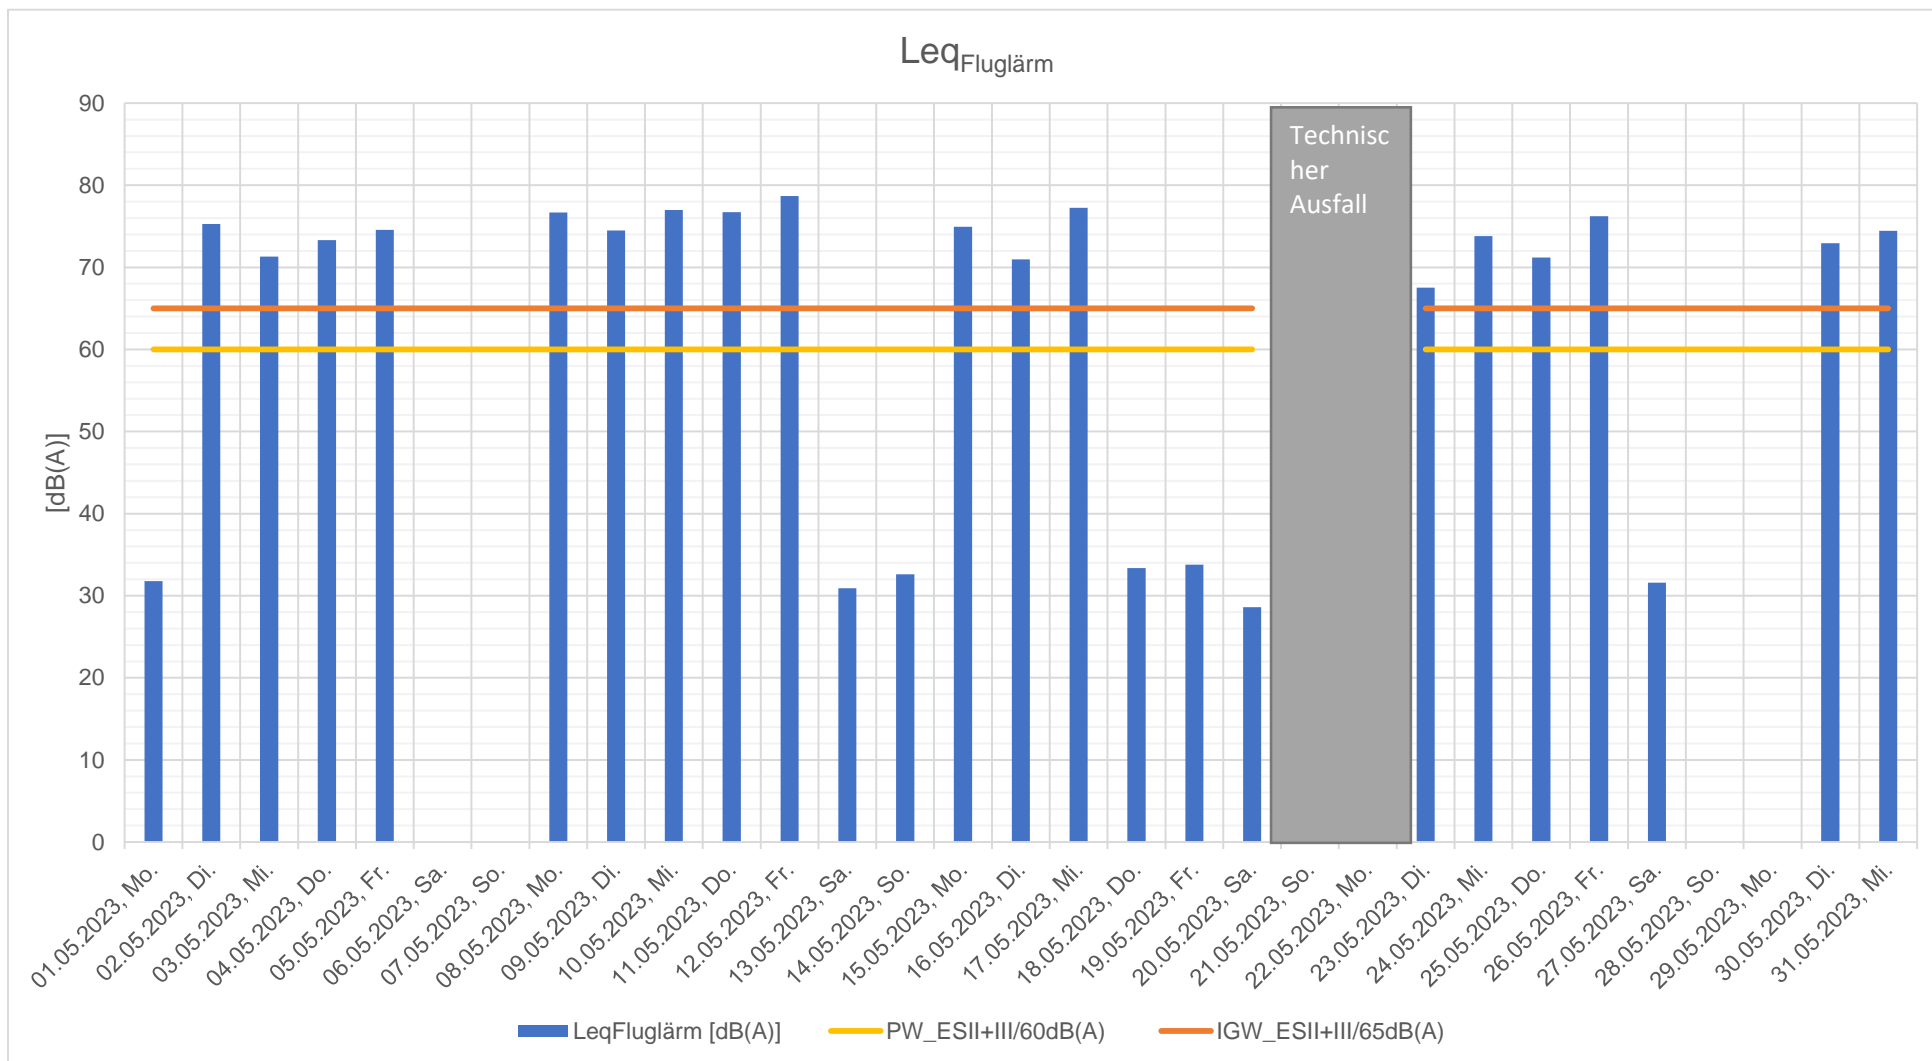

Mai 2023

**Messprotokoll Fluglärmmonitoring Meiringen**  
**Akustisch erfasste Fluglärmereignisse pro Pegelklasse (Maximalpegel LASmax)**

**Mai 2023**

Messbeginn: 24.08.2022

Datum	bis 54dB	55 - 59dB	60 - 64dB	65 - 69dB	70 - 74dB	75 - 79dB	80 - 84dB	85 - 89dB	90 - 94dB	95 - 99dB	100 - 104dB	105 - 109dB	110 - 114dB	> 115dB	Summe
01.05.2023, Mo				2											2
02.05.2023, Di				2	1	1	1			1	1		4		11
03.05.2023, Mi						1					1	4			6
04.05.2023, Do				3			1			2	1	4			11
05.05.2023, Fr							4					7			11
06.05.2023, Sa															0
07.05.2023, So															0
08.05.2023, Mo				1	1							5	3		10
09.05.2023, Di						1	2			2	5	2	1		13
10.05.2023, Mi										1	1	2	4		8
11.05.2023, Do							1			1	1	5	3		11
12.05.2023, Fr												2	10		12
13.05.2023, Sa					1										1
14.05.2023, So					1										1
15.05.2023, Mo				1								1	3		5
16.05.2023, Di							2					1	1		4
17.05.2023, Mi							1				1	3	5	1	11
18.05.2023, Do				2											2
19.05.2023, Fr				2											2
20.05.2023, Sa			1												1
21.05.2023, So															0
22.05.2023, Mo															0
23.05.2023, Di				1	1	6						2			10
24.05.2023, Mi				1		6					3	1	2		13
25.05.2023, Do				3	3	4		1				3			14
26.05.2023, Fr					1	7	1		1			7	2		19
27.05.2023, Sa					1										1
28.05.2023, So															0
29.05.2023, Mo															0
30.05.2023, Di						1					2	2	2		7
31.05.2023, Mi				2	3	2		1				8			16
<b>Mai 2023</b>	<b>0</b>	<b>0</b>	<b>1</b>	<b>20</b>	<b>13</b>	<b>32</b>	<b>10</b>	<b>2</b>	<b>1</b>	<b>7</b>	<b>16</b>	<b>59</b>	<b>40</b>	<b>1</b>	<b>202</b>