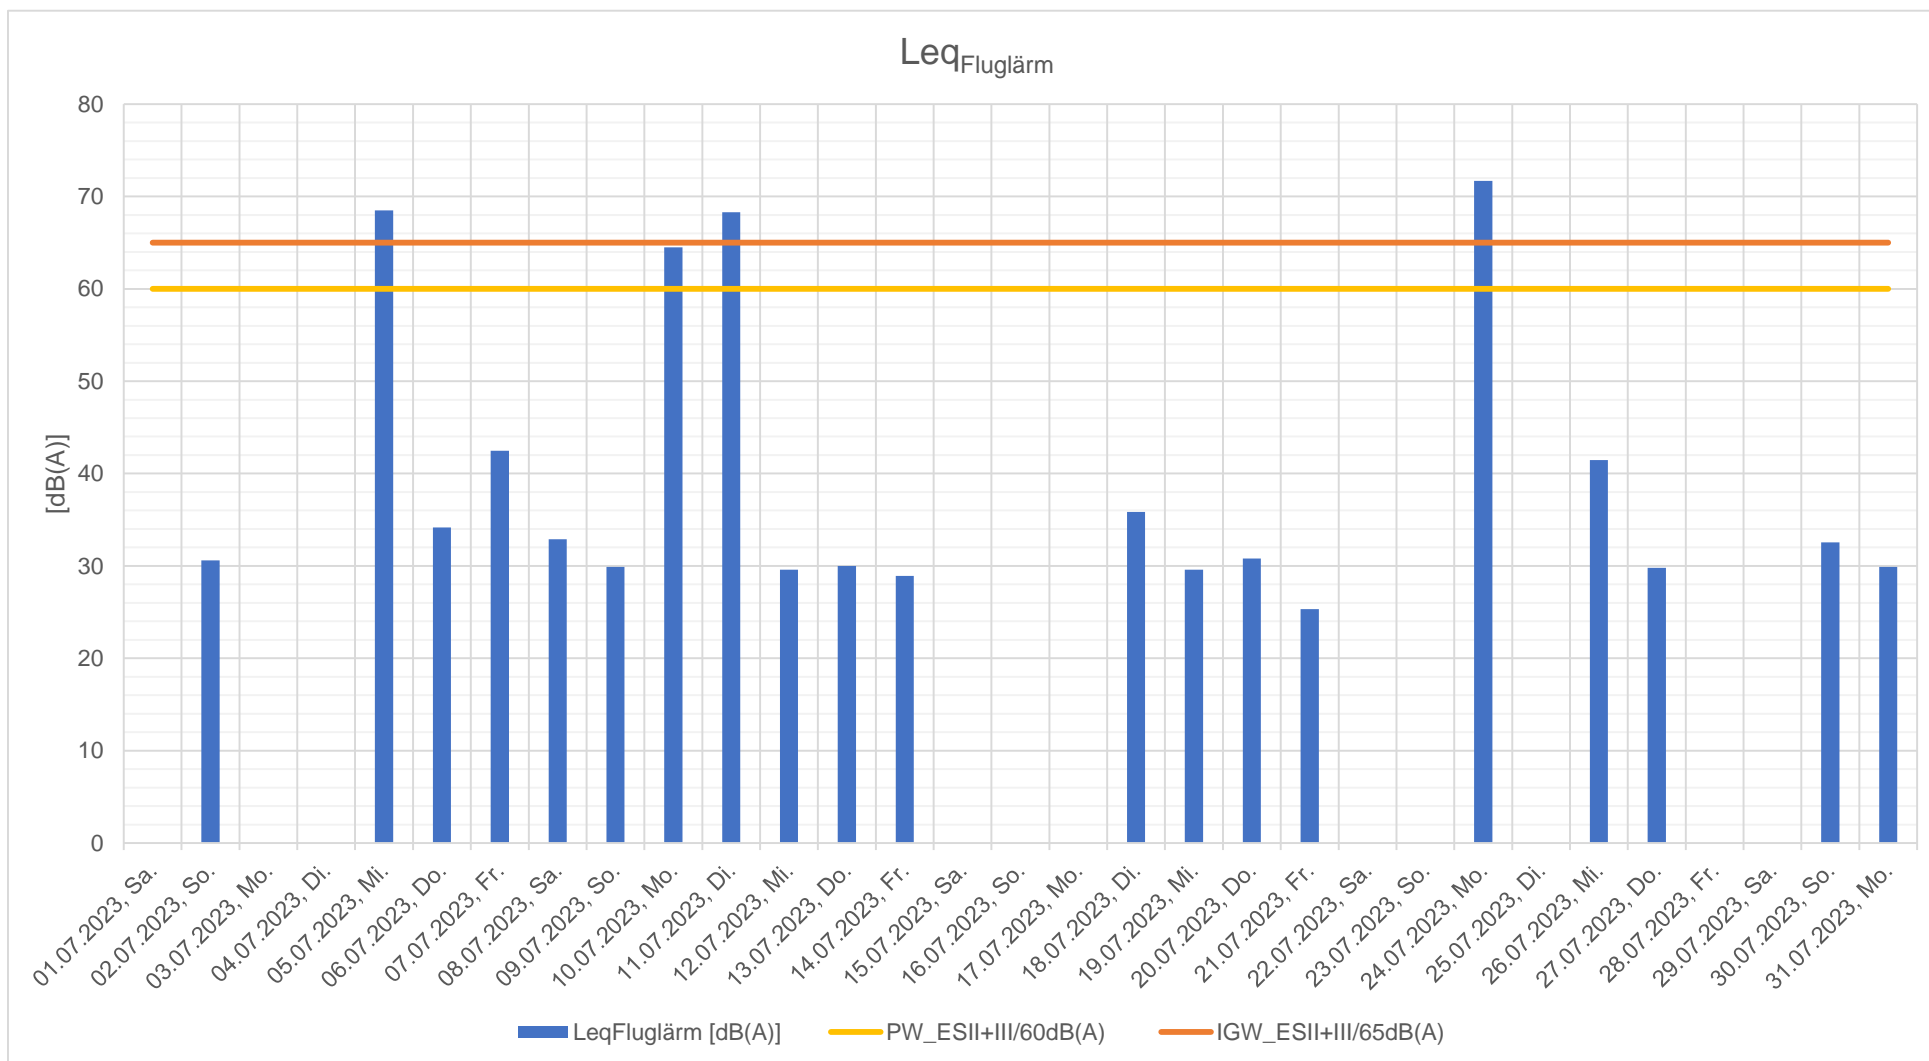

Messprotokoll Fluglärmmonitoring Meiringen

Tagesmesswerte und Lärmbeurteilung nach LSV Anhang 8

Juli 2023

Messbeginn: 24.08.2022

Datum	Leq_{Fluglärm} [dB(A)]	PW_{ESII+III/60dB(A)} überschritten [Ja/Nein]	IGW_{ESII+III/65dB(A)} überschritten [Ja/Nein]	Max.pegel_{Fluglärm}	Leq_{Gesamtlärm} [dB(A)]	Fluglärm dominiert den Gesamtlärm [Ja/Nein]	Anzahl Fluglärmereignisse [Anz.]	Legende
01.07.2023, Sa	0	Nein	Nein	0	49	Nein	0	Leq_{Fluglärm} Mittelungspegel Leq Fluglärm Beurteilungszeitraum 0 - 24 Uhr
02.07.2023, So	31	Nein	Nein	67	49	Nein	1	
03.07.2023, Mo	0	Nein	Nein	0	54	Nein	0	PW_{ESII+III/60dB(A)} Planungswert der Empfindlichkeitsstufe II und III (ESII und ESIII) = 60 dB(A)
04.07.2023, Di	0	Nein	Nein	0	56	Nein	0	
05.07.2023, Mi	69	Ja	Ja	112	68	Ja	5	IGW_{ESII+III/65dB(A)} Immissionsgrenzwert der Empfindlichkeitsstufe II und III (ESII und ESIII) = 65 dB(A)
06.07.2023, Do	34	Nein	Nein	68	51	Nein	2	
07.07.2023, Fr	42	Nein	Nein	81	58	Nein	2	Max.pegel_{Fluglärm} Maximalpegel des lautesten Fluglärmereignisses
08.07.2023, Sa	33	Nein	Nein	72	50	Nein	1	
09.07.2023, So	30	Nein	Nein	68	53	Nein	1	Leq_{Gesamtlärm} Mittelungspegel Leq Gesamtlärm über 24 Stunden
10.07.2023, Mo	65	Ja	Nein	106	64	Ja	2	
11.07.2023, Di	68	Ja	Ja	112	68	Ja	2	F Ungültig Fremdlärm
12.07.2023, Mi	30	Nein	Nein	65	53	Nein	2	
13.07.2023, Do	30	Nein	Nein	71	51	Nein	1	W Ungültig Windeinflüsse
14.07.2023, Fr	29	Nein	Nein	67	51	Nein	1	
15.07.2023, Sa	0	Nein	Nein	0	51	Nein	0	T Ungültig Technik
16.07.2023, So	0	Nein	Nein	0	48	Nein	0	
17.07.2023, Mo	0	Nein	Nein	0	51	Nein	0	Fluglärm dominiert den Gesamtlärm Das heisst, die Fluglärmbelastung liegt maximal 3 dB(A) unter dem Gesamtlärm und trägt somit mindestens die Hälfte zum Gesamtlärm bei
18.07.2023, Di	36	Nein	Nein	73	52	Nein	2	
19.07.2023, Mi	30	Nein	Nein	69	52	Nein	1	
20.07.2023, Do	31	Nein	Nein	68	50	Nein	1	
21.07.2023, Fr	25	Nein	Nein	62	52	Nein	1	
22.07.2023, Sa	0	Nein	Nein	0	50	Nein	0	
23.07.2023, So	0	Nein	Nein	0	49	Nein	0	
24.07.2023, Mo	72	Ja	Ja	112	71	Ja	3	
25.07.2023, Di	0	Nein	Nein	0	52	Nein	0	
26.07.2023, Mi	41	Nein	Nein	80	51	Nein	6	
27.07.2023, Do	30	Nein	Nein	68	51	Nein	2	
28.07.2023, Fr	0	Nein	Nein	0	60	Nein	0	
29.07.2023, Sa	0	Nein	Nein	0	51	Nein	0	
30.07.2023, So	33	Nein	Nein	68	49	Nein	2	
31.07.2023, Mo	30	Nein	Nein	68	51	Nein	1	
Juli 2023	60	Ja	Nein	112	60	Ja	39	

Leq_{Gesamtlärm} durch Fremdlärm oder Windgeräusche an diesem Tag stark beeinflusst und deshalb nicht in der Monatsmittelwertbildung berücksichtigt.

Messprotokoll Fluglärmmonitoring Meiringen
Tagesmesswerte und Lärmbeurteilung nach LSV Anhang 8

Juli 2023