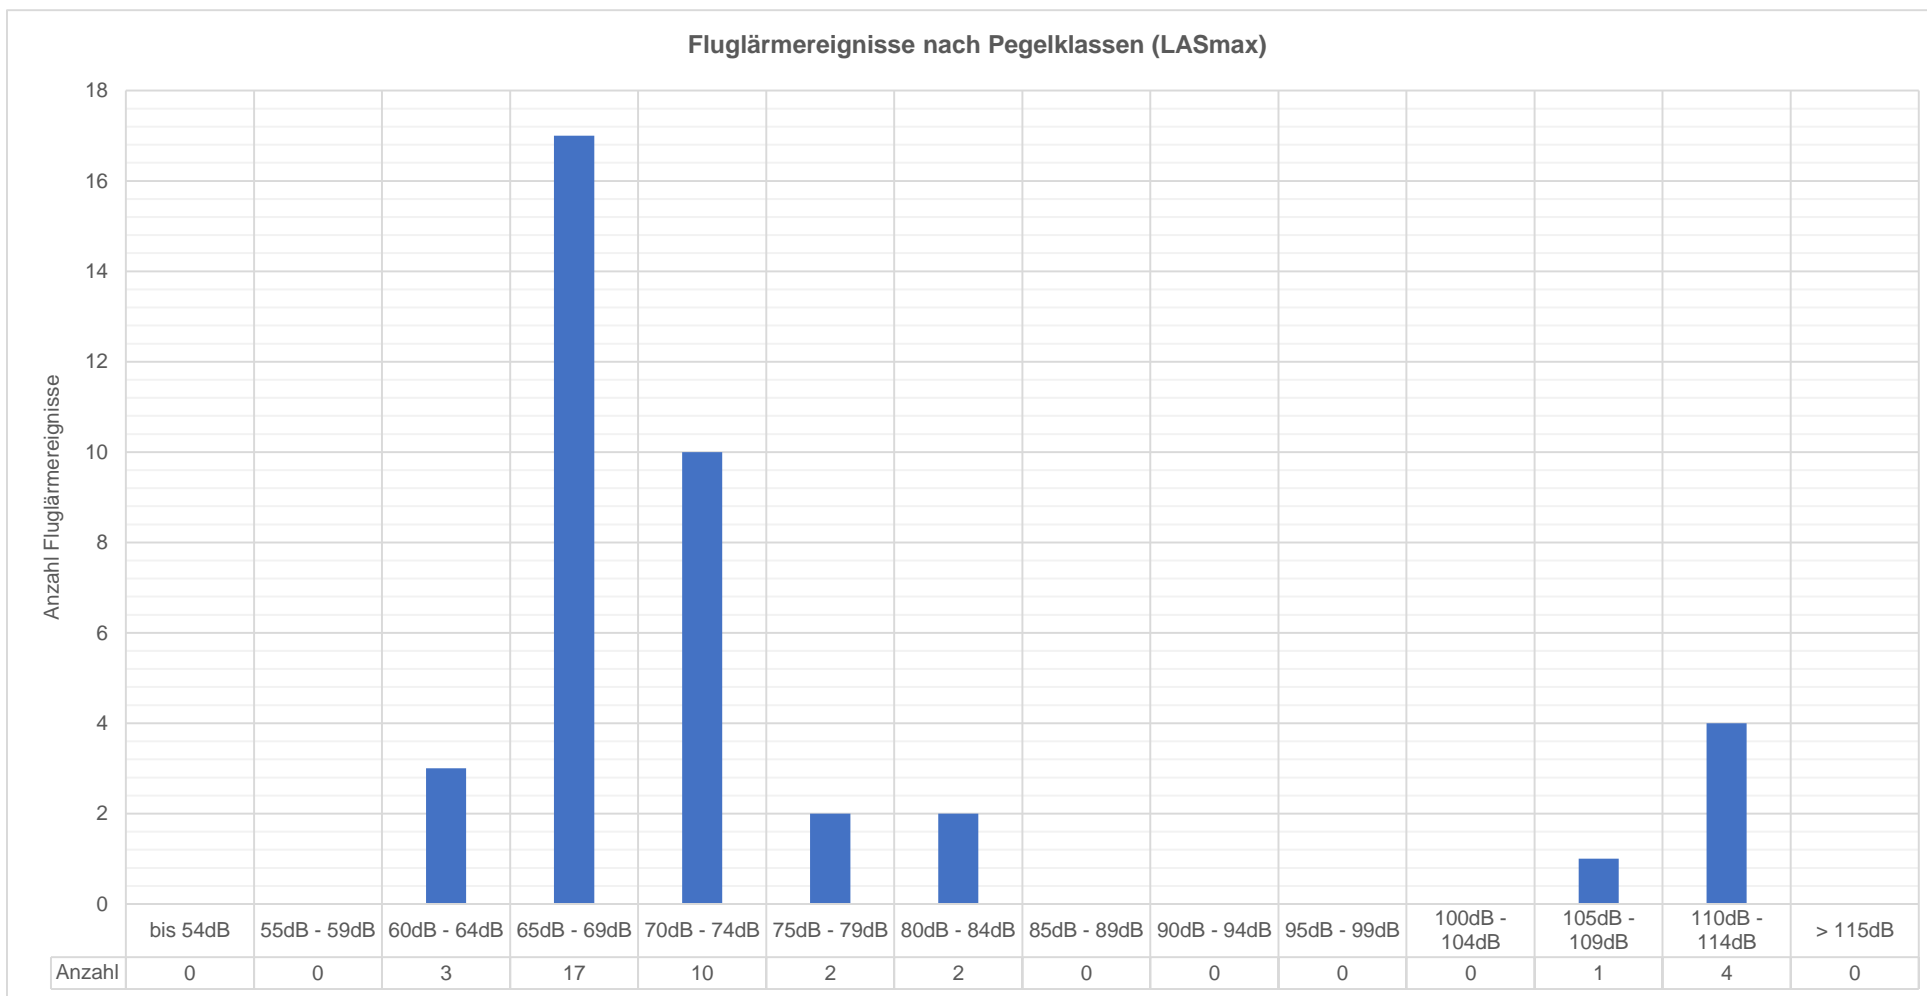

Juli 2023

**Messprotokoll Fluglärmmonitoring Meiringen**  
**Akustisch erfasste Fluglärmereignisse pro Pegelklasse (Maximalpegel LASmax)**

**Juli 2023**

Messbeginn: 24.08.2022

Datum	bis 54dB	55 - 59dB	60 - 64dB	65 - 69dB	70 - 74dB	75 - 79dB	80 - 84dB	85 - 89dB	90 - 94dB	95 - 99dB	100 - 104dB	105 - 109dB	110 - 114dB	> 115dB	Summe
01.07.2023, Sa															0
02.07.2023, So				1											1
03.07.2023, Mo															0
04.07.2023, Di															0
05.07.2023, Mi					2	2							1		5
06.07.2023, Do				2											2
07.07.2023, Fr					1		1								2
08.07.2023, Sa					1										1
09.07.2023, So				1											1
10.07.2023, Mo				1								1			2
11.07.2023, Di				1									1		2
12.07.2023, Mi			1	1											2
13.07.2023, Do					1										1
14.07.2023, Fr				1											1
15.07.2023, Sa															0
16.07.2023, So															0
17.07.2023, Mo															0
18.07.2023, Di					2										2
19.07.2023, Mi				1											1
20.07.2023, Do				1											1
21.07.2023, Fr			1												1
22.07.2023, Sa															0
23.07.2023, So															0
24.07.2023, Mo					1								2		3
25.07.2023, Di															0
26.07.2023, Mi				3	2		1								6
27.07.2023, Do			1	1											2
28.07.2023, Fr															0
29.07.2023, Sa															0
30.07.2023, So				2											2
31.07.2023, Mo				1											1
<b>Juli 2023</b>	<b>0</b>	<b>0</b>	<b>3</b>	<b>17</b>	<b>10</b>	<b>2</b>	<b>2</b>	<b>0</b>	<b>0</b>	<b>0</b>	<b>0</b>	<b>1</b>	<b>4</b>	<b>0</b>	<b>39</b>

**Messprotokoll Fluglärmmonitoring Meiringen**  
**Akustisch erfasste Fluglärmereignisse pro Pegelklasse und Monat**

**Juli 2023**

Messbeginn: 24.08.2022