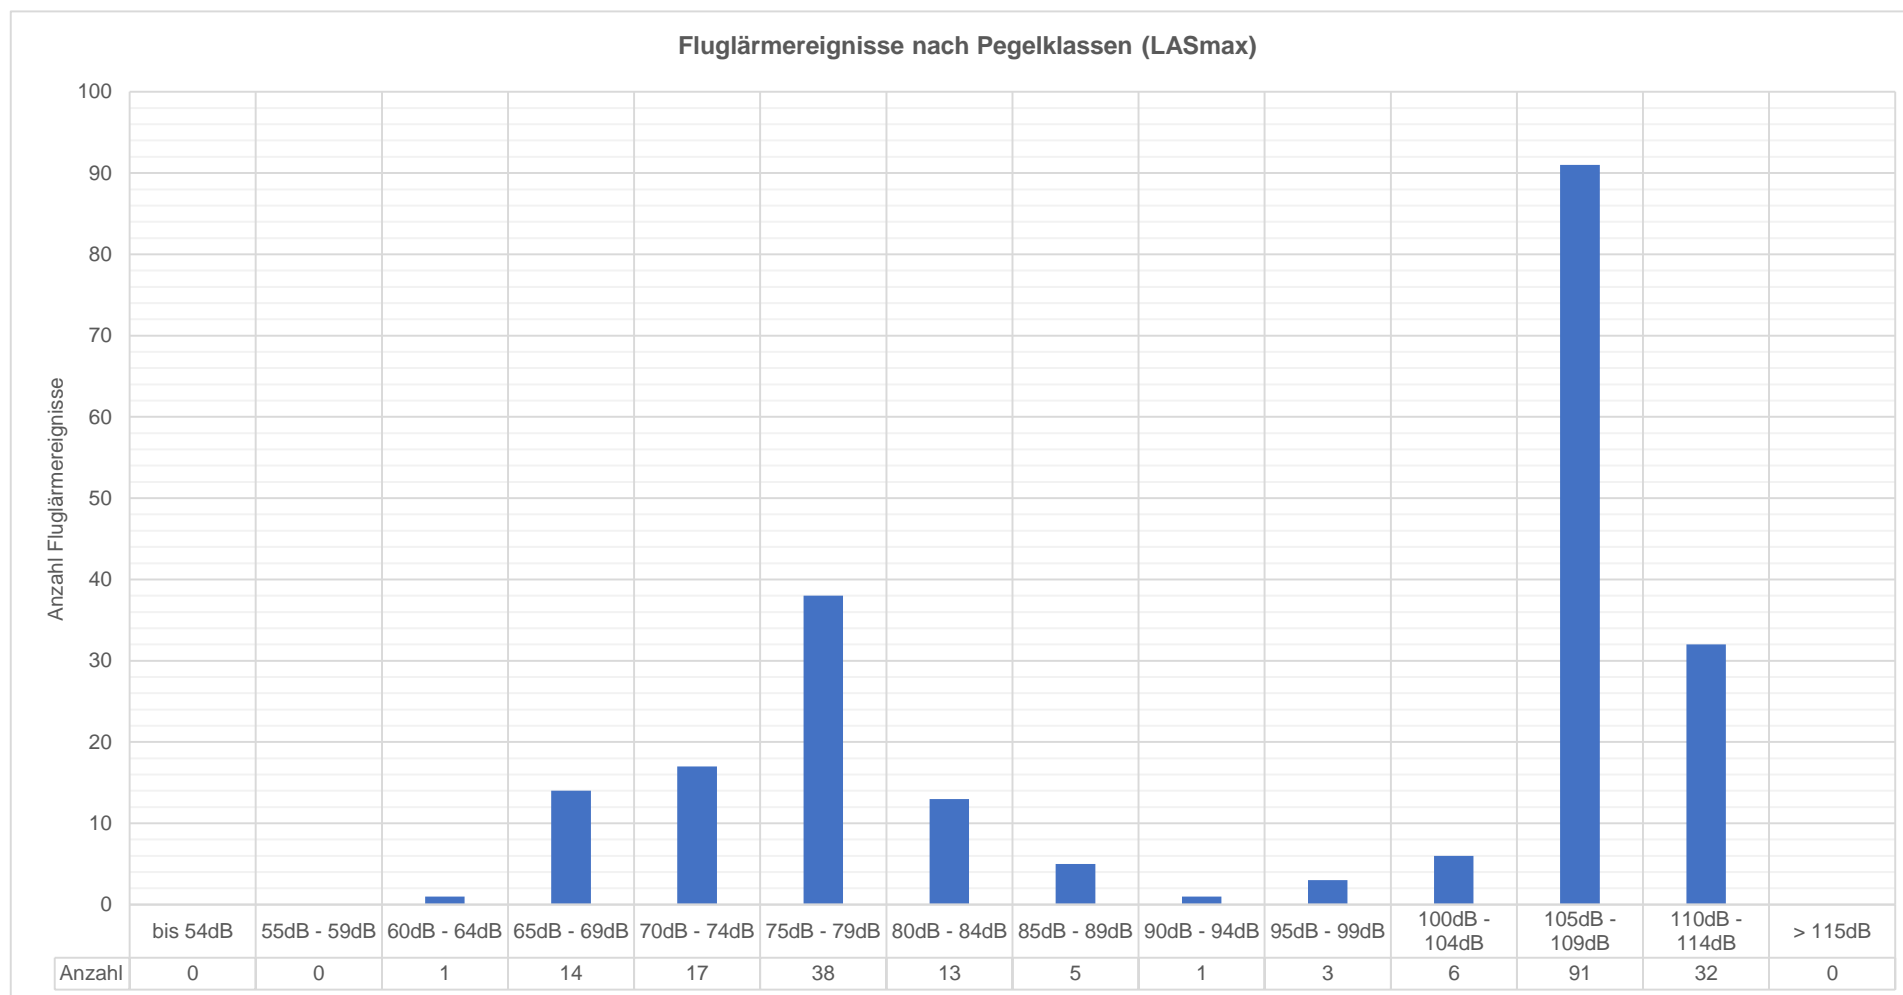

Messprotokoll Fluglärmmonitoring Meiringen
Akustisch erfasste Fluglärmereignisse pro Pegelklasse und Monat

April 2023