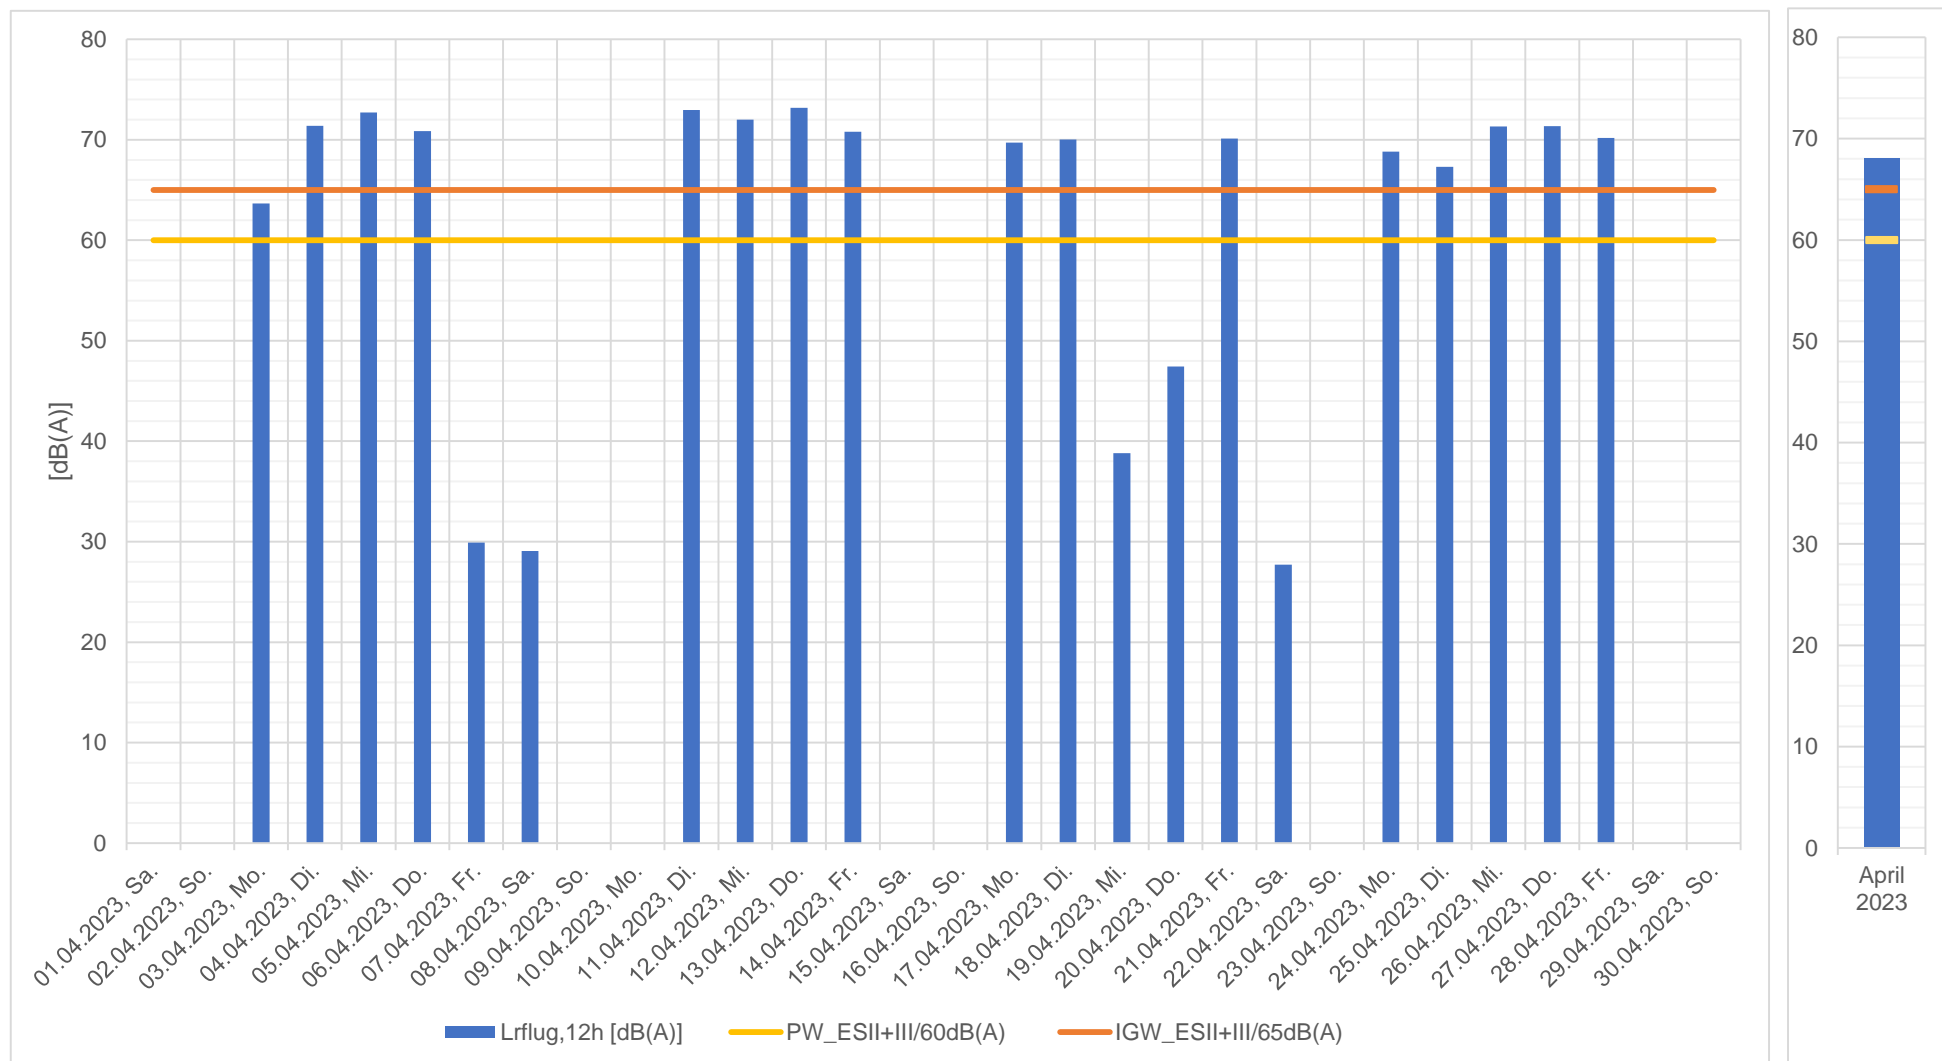

Messprotokoll Fluglärmmonitoring Meiringen
Tagesmesswerte und Beurteilung nach LSV Anhang 8

April 2023

Datum	Leq_{flug,12h} [dB(A)]	Lr_{flug,12h} [dB(A)]	PW_{ESII+III/60dB(A)} überschritten [Ja/Nein]	IGW_{ESII+III/65dB(A)} überschritten [Ja/Nein]	L_{asmax,flug} [dB(A)]	Leq_{Gesamtlärm} [dB(A)]	Fluglärm dominiert den Gesamtlärm [Ja/Nein]	Anzahl Flugereignisse [Anz.]	Legende
01.04.2023, Sa	0	0	Nein	Nein	0	54	Nein	0	Legende Leq_{flug,12h} Fluglärm-Mittelungspegel (12 Stunden) Lr_{flug,12h} Fluglärm-Beurteilungspegel (12 Stunden). Der ausgewiesene Wert beinhaltet, die in der LSV Anhang 8 vorgegebenen Pegelkorrekturen PW_{ESII+III/60dB(A)} Planungswert der Empfindlichkeitsstufe II und III (ESII und ESIII) = 60 dB(A) IGW_{ESII+III/65dB(A)} Immissionsgrenzwert der Empfindlichkeitsstufe II und III (ESII und ESIII) = 65 dB(A) L_{asmax,flug} Maximalpegel des lautesten Fluglärmereignisses Leq_{Gesamtlärm} Gesamtlärm-Mittelungspegel (12 Stunden) Fluglärm dominiert den Gesamtlärm Die Fluglärmbelastung liegt maximal 3 dB(A) unter dem Gesamtlärm und trägt somit mindestens die Hälfte zum Gesamtlärm bei Hinweis: Die Lärmbeurteilung bzw. der Vergleich mit den Grenzwerten erfolgt nicht tagesweise, sondern über das komplette Jahr betrachtet (6 verkehrsreichste Monate)
02.04.2023, So	0	0	Nein	Nein	0	48	Nein	0	
03.04.2023, Mo	72	64	Ja	Nein	108	72	Ja	13	
04.04.2023, Di	79	71	Ja	Ja	111	79	Ja	12	
05.04.2023, Mi	81	73	Ja	Ja	112	81	Ja	23	
06.04.2023, Do	79	71	Ja	Ja	109	79	Ja	11	
07.04.2023, Fr	38	30	Nein	Nein	74	50	Nein	1	
08.04.2023, Sa	37	29	Nein	Nein	72	50	Nein	2	
09.04.2023, So	0	0	Nein	Nein	0	48	Nein	0	
10.04.2023, Mo	0	0	Nein	Nein	0	50	Nein	0	
11.04.2023, Di	81	73	Ja	Ja	112	82	Ja	16	
12.04.2023, Mi	80	72	Ja	Ja	112	81	Ja	9	
13.04.2023, Do	81	73	Ja	Ja	113	82	Ja	12	
14.04.2023, Fr	79	71	Ja	Ja	113	79	Ja	39	
15.04.2023, Sa	0	0	Nein	Nein	0	54	Nein	0	
16.04.2023, So	0	0	Nein	Nein	0	50	Nein	0	
17.04.2023, Mo	78	70	Ja	Ja	110	78	Ja	10	
18.04.2023, Di	78	70	Ja	Ja	111	78	Ja	8	
19.04.2023, Mi	47	39	Nein	Nein	80	53	Nein	6	
20.04.2023, Do	55	47	Nein	Nein	91	58	Ja	5	
21.04.2023, Fr	78	70	Ja	Ja	112	79	Ja	7	
22.04.2023, Sa	36	28	Nein	Nein	68	60	Nein	2	
23.04.2023, So	0	0	Nein	Nein	0	48	Nein	0	
24.04.2023, Mo	77	69	Ja	Ja	110	77	Ja	6	
25.04.2023, Di	75	67	Ja	Ja	109	76	Ja	6	
26.04.2023, Mi	79	71	Ja	Ja	112	80	Ja	12	
27.04.2023, Do	79	71	Ja	Ja	112	80	Ja	15	
28.04.2023, Fr	78	70	Ja	Ja	113	79	Ja	6	
29.04.2023, Sa	0	0	Nein	Nein	0	50	Nein	0	
30.04.2023, So	0	0	Nein	Nein	0	49	Nein	0	
April 2023	76	68	Ja	Ja	113	77	Ja	221	

Messprotokoll Fluglärmmonitoring Meiringen
Fluglärm - Beurteilungspegel ($L_{rflug, 12h}$)

April 2023