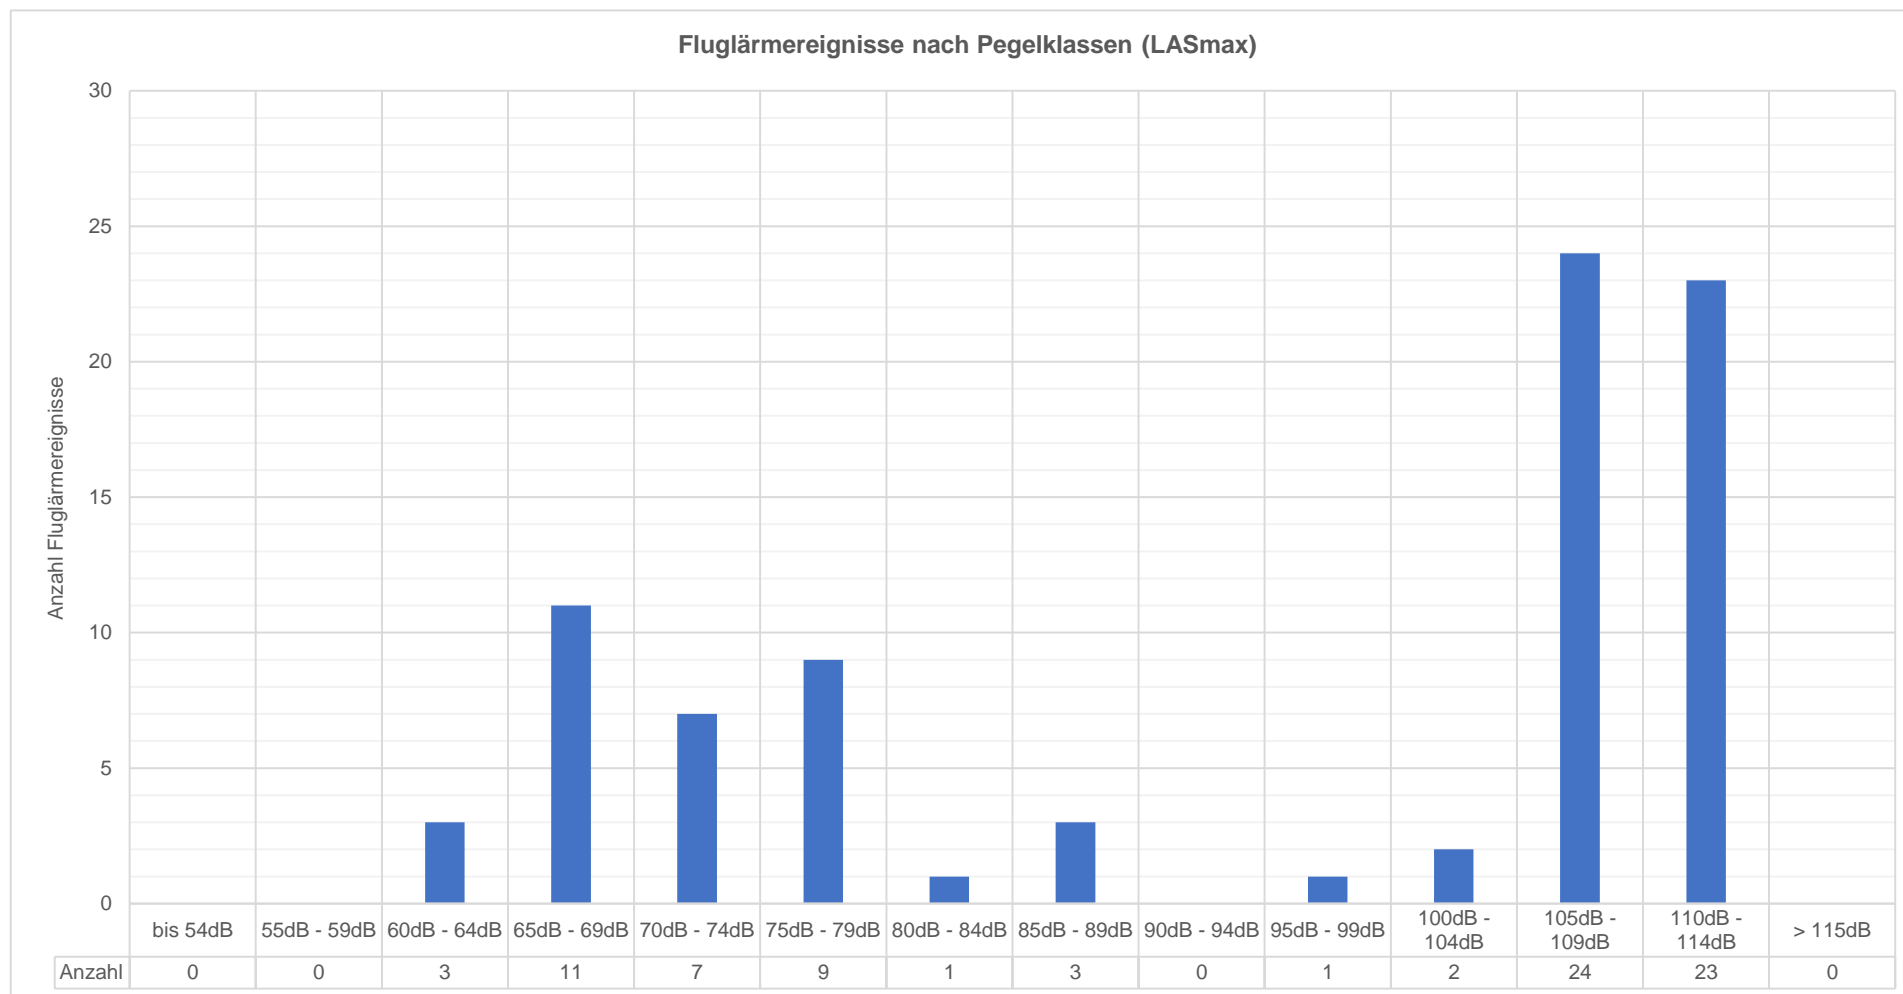

Messprotokoll Fluglärmmonitoring Meiringen
Akustisch erfasste Fluglärmereignisse pro Pegelklasse und Monat

August 2023