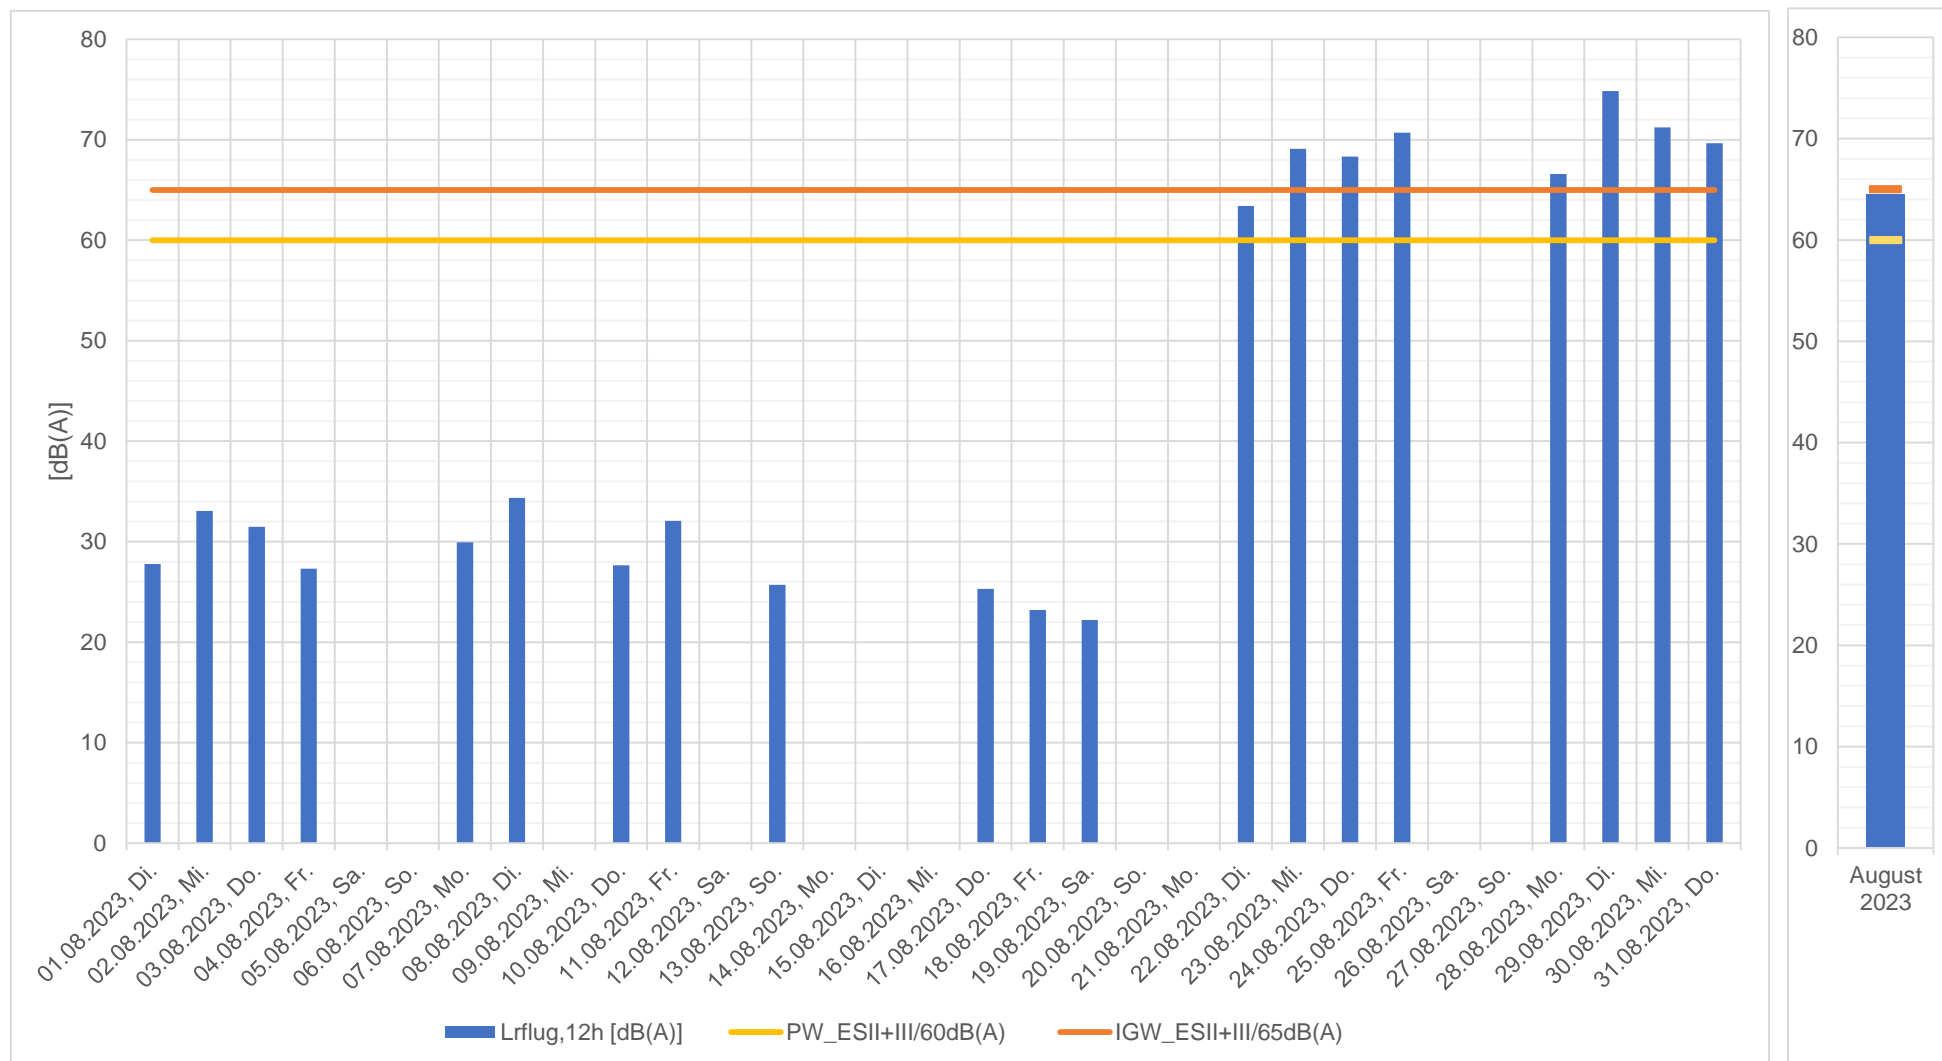

Messprotokoll Fluglärmmonitoring Meiringen
Tagesmesswerte und Beurteilung nach LSV Anhang 8

August 2023

Datum	Leq_{flug,12h} [dB(A)]	Lr_{flug,12h} [dB(A)]	PW_{ESII+III/60dB(A)} überschritten [Ja/Nein]	IGW_{ESII+III/65dB(A)} überschritten [Ja/Nein]	L_{asmax,flug} [dB(A)]	Leq_{Gesamtlärm} [dB(A)]	Fluglärm dominiert den Gesamtlärm [Ja/Nein]	Anzahl Flugereignisse [Anz.]	Legende
01.08.2023, Di	0	28	Nein	Nein	69	51	Nein	2	Leq_{flug,12h} Fluglärm-Mittelungspegel (12 Stunden) Lr_{flug,12h} Fluglärm-Beurteilungspegel (12 Stunden). Der ausgewiesene Wert beinhaltet, die in der LSV Anhang 8 vorgegebenen Pegelkorrekturen PW_{ESII+III/60dB(A)} Planungswert der Empfindlichkeitsstufe II und III (ESII und ESIII) = 60 dB(A) IGW_{ESII+III/65dB(A)} Immissionsgrenzwert der Empfindlichkeitsstufe II und III (ESII und ESIII) = 65 dB(A) L_{asmax,flug} Maximalpegel des lautesten Fluglärmereignisses Leq_{Gesamtlärm} Gesamtlärm-Mittelungspegel (12 Stunden) Fluglärm dominiert den Gesamtlärm Die Fluglärmbelastung liegt maximal 3 dB(A) unter dem Gesamtlärm und trägt somit mindestens die Hälfte zum Gesamtlärm bei Hinweis: Die Lärmbeurteilung bzw. der Vergleich mit den Grenzwerten erfolgt nicht tagesweise, sondern über das komplette Jahr betrachtet (6 verkehrsreichste Monate)
02.08.2023, Mi	41	33	Nein	Nein	78	53	Nein	2	
03.08.2023, Do	39	31	Nein	Nein	75	53	Nein	1	
04.08.2023, Fr	35	27	Nein	Nein	71	53	Nein	1	
05.08.2023, Sa	0	0	Nein	Nein	0	52	Nein	0	
06.08.2023, So	0	0	Nein	Nein	0	54	Nein	0	
07.08.2023, Mo	38	30	Nein	Nein	72	53	Nein	2	
08.08.2023, Di	42	34	Nein	Nein	78	53	Nein	4	
09.08.2023, Mi	0	0	Nein	Nein	0	53	Nein	0	
10.08.2023, Do	36	28	Nein	Nein	69	54	Nein	2	
11.08.2023, Fr	40	32	Nein	Nein	73	52	Nein	3	
12.08.2023, Sa	0	0	Nein	Nein	0	53	Nein	0	
13.08.2023, So	34	26	Nein	Nein	69	51	Nein	1	
14.08.2023, Mo	0	0	Nein	Nein	0	67	Nein	0	
15.08.2023, Di	0	0	Nein	Nein	0	52	Nein	0	
16.08.2023, Mi	0	0	Nein	Nein	0	52	Nein	0	
17.08.2023, Do	33	25	Nein	Nein	66	56	Nein	1	
18.08.2023, Fr	31	23	Nein	Nein	65	52	Nein	1	
19.08.2023, Sa	30	22	Nein	Nein	63	51	Nein	1	
20.08.2023, So	0	0	Nein	Nein	0	51	Nein	0	
21.08.2023, Mo	0	0	Nein	Nein	0	51	Nein	0	
22.08.2023, Di	71	63	Ja	Nein	112	73	Ja	3	
23.08.2023, Mi	77	69	Ja	Ja	112	78	Ja	7	
24.08.2023, Do	76	68	Ja	Ja	112	77	Ja	7	
25.08.2023, Fr	79	71	Ja	Ja	112	79	Ja	6	
26.08.2023, Sa	0	0	Nein	Nein	0	54	Nein	0	
27.08.2023, So	0	0	Nein	Nein	0	50	Nein	0	
28.08.2023, Mo	75	67	Ja	Ja	113	75	Ja	3	
29.08.2023, Di	83	75	Ja	Ja	114	83	Ja	16	
30.08.2023, Mi	79	71	Ja	Ja	112	80	Ja	14	
31.08.2023, Do	78	70	Ja	Ja	110	78	Ja	7	
August 2023	72	64	Ja	Nein	114	73	Ja	84	

Messprotokoll Fluglärmmonitoring Meiringen
Fluglärm - Beurteilungspegel ($L_{rflug, 12h}$)

August 2023