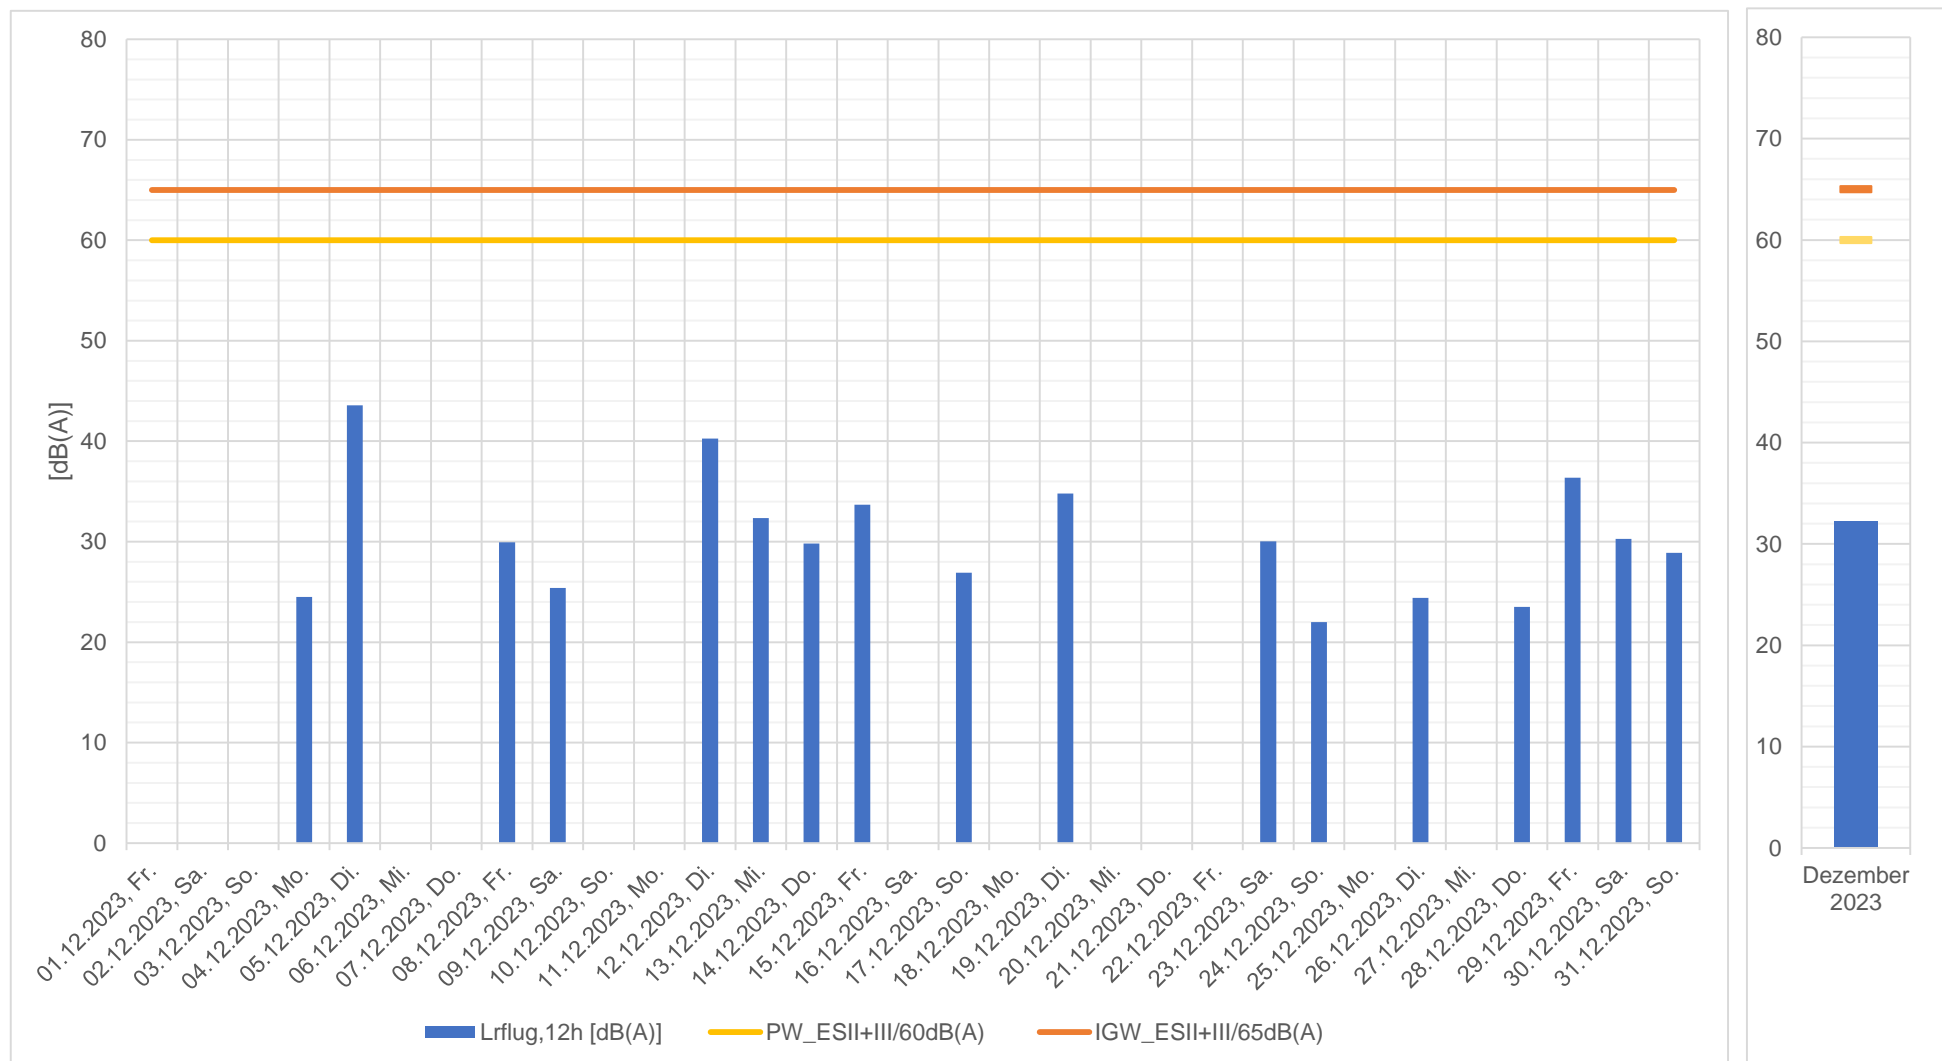

Messprotokoll Fluglärmmonitoring Meiringen
Tagesmesswerte und Beurteilung nach LSV Anhang 8

Dezember 2023

Datum	Leq_{flug,12h} [dB(A)]	Lr_{flug,12h} [dB(A)]	PW_{ESII+III/60dB(A)} überschritten [Ja/Nein]	IGW_{ESII+III/65dB(A)} überschritten [Ja/Nein]	L_{asmax,flug} [dB(A)]	Leq_{Gesamtlärm} [dB(A)]	Fluglärm dominiert den Gesamtlärm [Ja/Nein]	Anzahl Flugereignisse [Anz.]	Legende	
01.12.2023, Fr	0	0	Nein	Nein	0	54	Nein	0	Leq_{flug,12h} Fluglärm-Mittelungspegel (12 Stunden) Lr_{flug,12h} Fluglärm-Beurteilungspegel (12 Stunden). Der ausgewiesene Wert beinhaltet, die in der LSV Anhang 8 vorgegebenen Pegelkorrekturen PW_{ESII+III/60dB(A)} Planungswert der Empfindlichkeitsstufe II und III (ESII und ESIII) = 60 dB(A) IGW_{ESII+III/65dB(A)} Immissionsgrenzwert der Empfindlichkeitsstufe II und III (ESII und ESIII) = 65 dB(A) L_{asmax,flug} Maximalpegel des lautesten Fluglärmereignisses Leq_{Gesamtlärm} Gesamtlärm-Mittelungspegel (12 Stunden) Fluglärm dominiert den Gesamtlärm Die Fluglärmbelastung liegt maximal 3 dB(A) unter dem Gesamtlärm und trägt somit mindestens die Hälfte zum Gesamtlärm bei Hinweis: Die Lärmbeurteilung bzw. der Vergleich mit den Grenzwerten erfolgt nicht tagesweise, sondern über das komplette Jahr betrachtet (6 verkehrsreichste Monate)	
02.12.2023, Sa	0	0	Nein	Nein	0	51	Nein	0		
03.12.2023, So	0	0	Nein	Nein	0	49	Nein	0		
04.12.2023, Mo	33	25	Nein	Nein	67	54	Nein	1		
05.12.2023, Di	52	44	Nein	Nein	90	56	Nein	3		
06.12.2023, Mi	0	0	Nein	Nein	0	54	Nein	0		
07.12.2023, Do	0	0	Nein	Nein	0	54	Nein	0		
08.12.2023, Fr	38	30	Nein	Nein	70	54	Nein	2		
09.12.2023, Sa	33	25	Nein	Nein	68	53	Nein	1		
10.12.2023, So	0	0	Nein	Nein	0	51	Nein	0		
11.12.2023, Mo	0	0	Nein	Nein	0	57	Nein	0		
12.12.2023, Di	48	40	Nein	Nein	85	56	Nein	2		
13.12.2023, Mi	40	32	Nein	Nein	72	55	Nein	3		
14.12.2023, Do	38	30	Nein	Nein	67	54	Nein	3		
15.12.2023, Fr	42	34	Nein	Nein	74	54	Nein	4		
16.12.2023, Sa	0	0	Nein	Nein	0	53	Nein	0		
17.12.2023, So	35	27	Nein	Nein	70	50	Nein	1		
18.12.2023, Mo	0	0	Nein	Nein	0	56	Nein	0		
19.12.2023, Di	43	35	Nein	Nein	80	56	Nein	1		
20.12.2023, Mi	0	0	Nein	Nein	0	59	Nein	0		
21.12.2023, Do	0	0	Nein	Nein	0	54	Nein	0		
22.12.2023, Fr	0	0	Nein	Nein	0	57	Nein	0		
23.12.2023, Sa	38	30	Nein	Nein	70	51	Nein	3		
24.12.2023, So	30	22	Nein	Nein	62	50	Nein	1		
25.12.2023, Mo	0	0	Nein	Nein	0	53	Nein	0		
26.12.2023, Di	32	24	Nein	Nein	65	53	Nein	1		
27.12.2023, Mi	0	0	Nein	Nein	0	54	Nein	0		
28.12.2023, Do	32	24	Nein	Nein	66	53	Nein	1		
29.12.2023, Fr	44	36	Nein	Nein	85	53	Nein	2		
30.12.2023, Sa	38	30	Nein	Nein	70	54	Nein	3		
31.12.2023, So	37	29	Nein	Nein	71	53	Nein	2		
Dezember 2023	40	32	Nein	Nein	90	54	Nein	34		

Messprotokoll Fluglärmmonitoring Meiringen
Fluglärm - Beurteilungspegel ($L_{rflug, 12h}$)

Dezember 2023