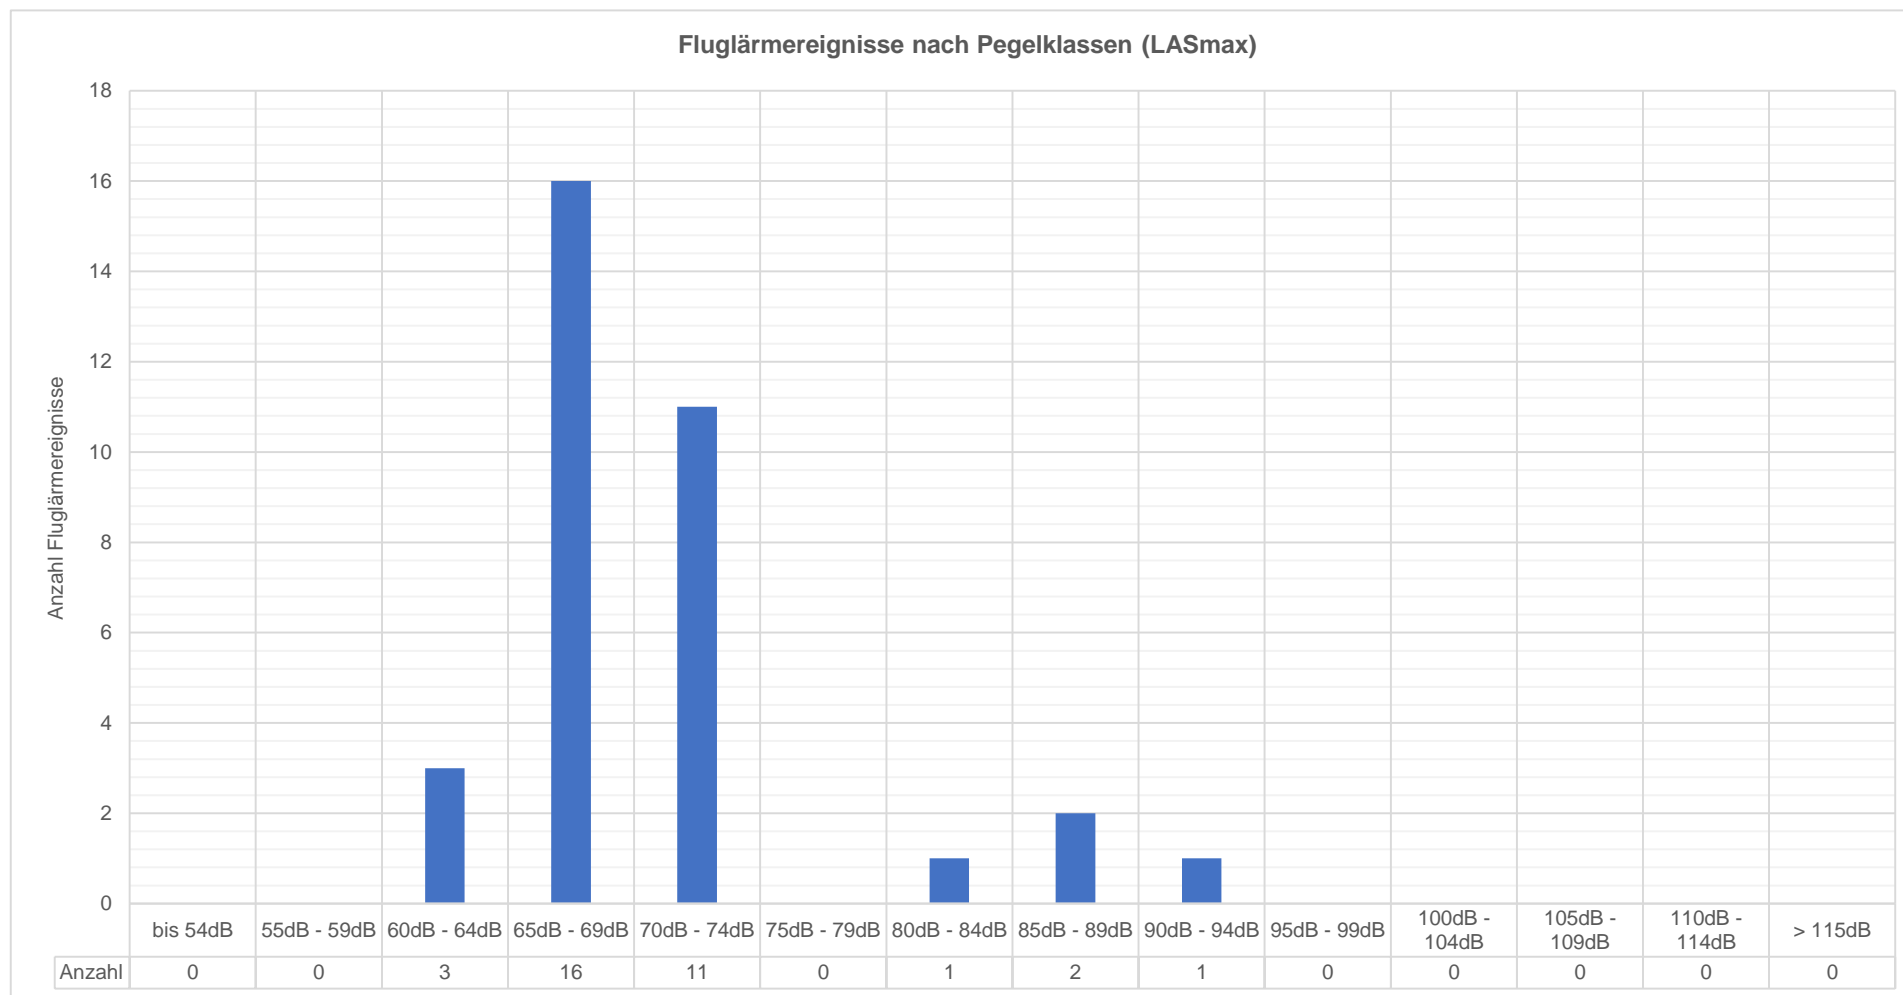

Messprotokoll Fluglärmmonitoring Meiringen
Akustisch erfasste Fluglärmereignisse pro Pegelklasse und Monat

Dezember 2023