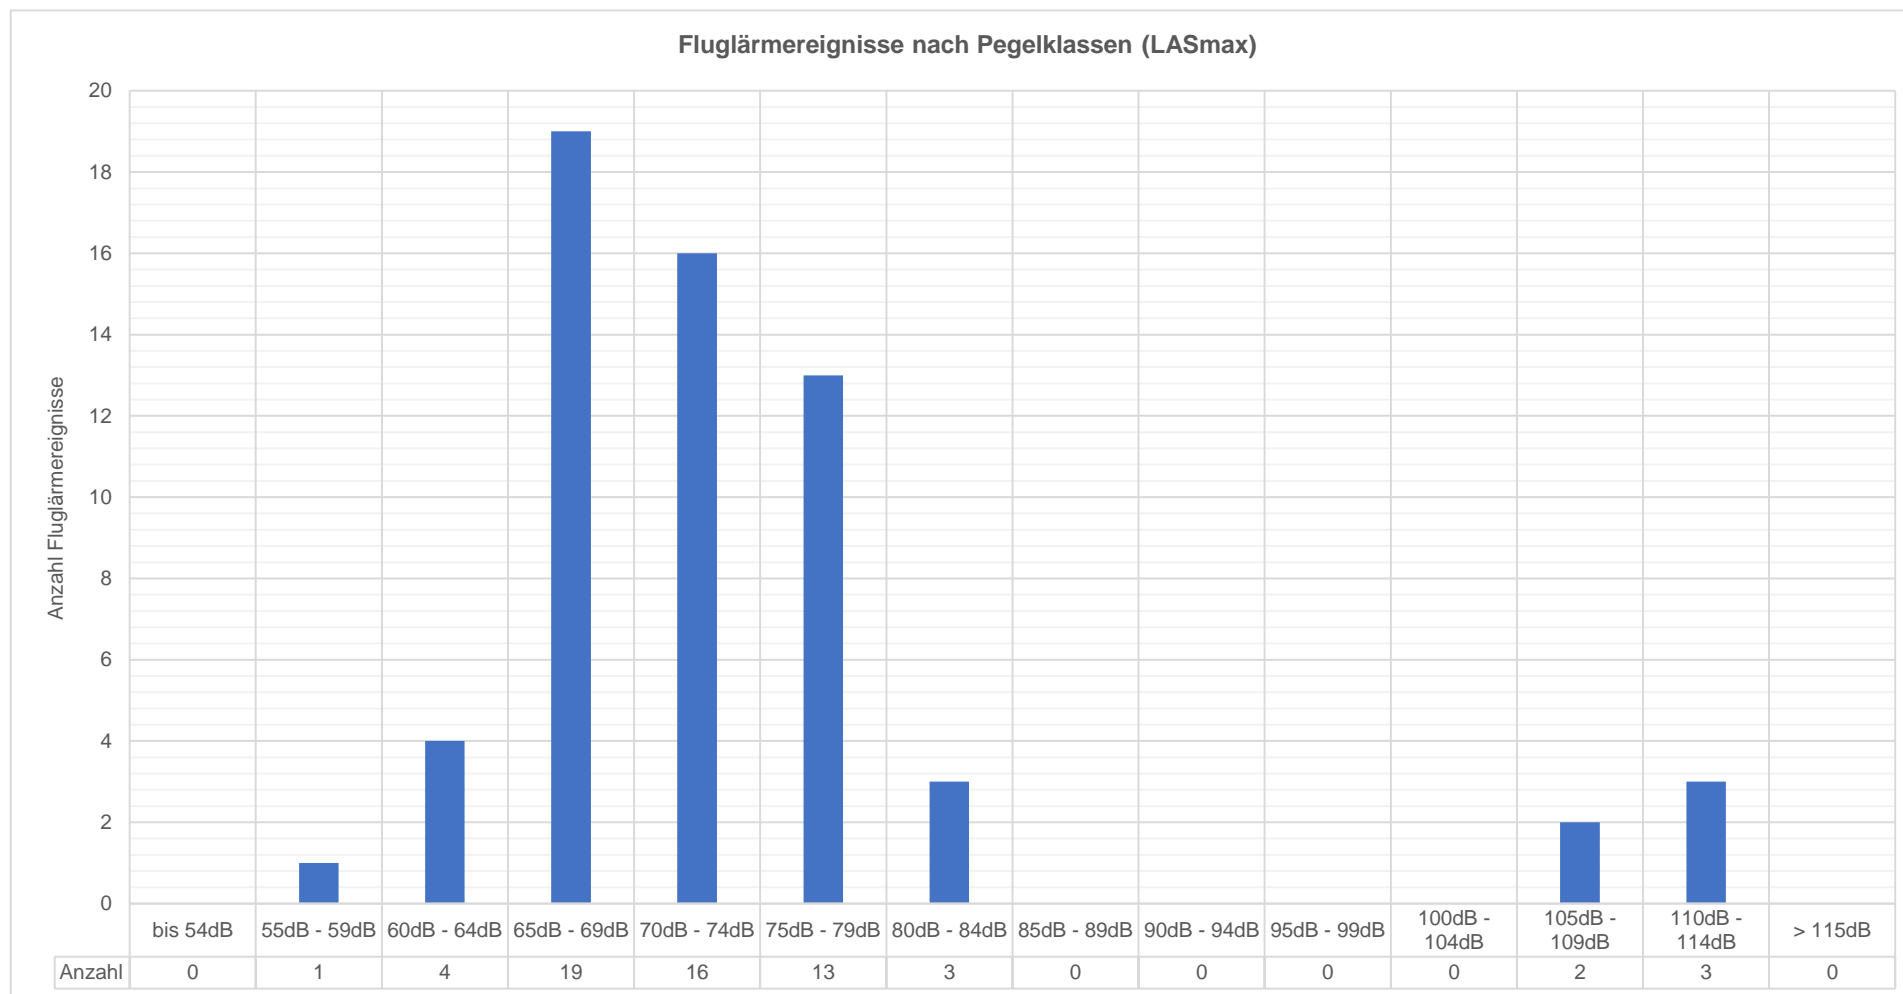

Messprotokoll Fluglärmmonitoring Meiringen
Akustisch erfasste Fluglärmereignisse pro Pegelklasse und Monat

Dezember 2022