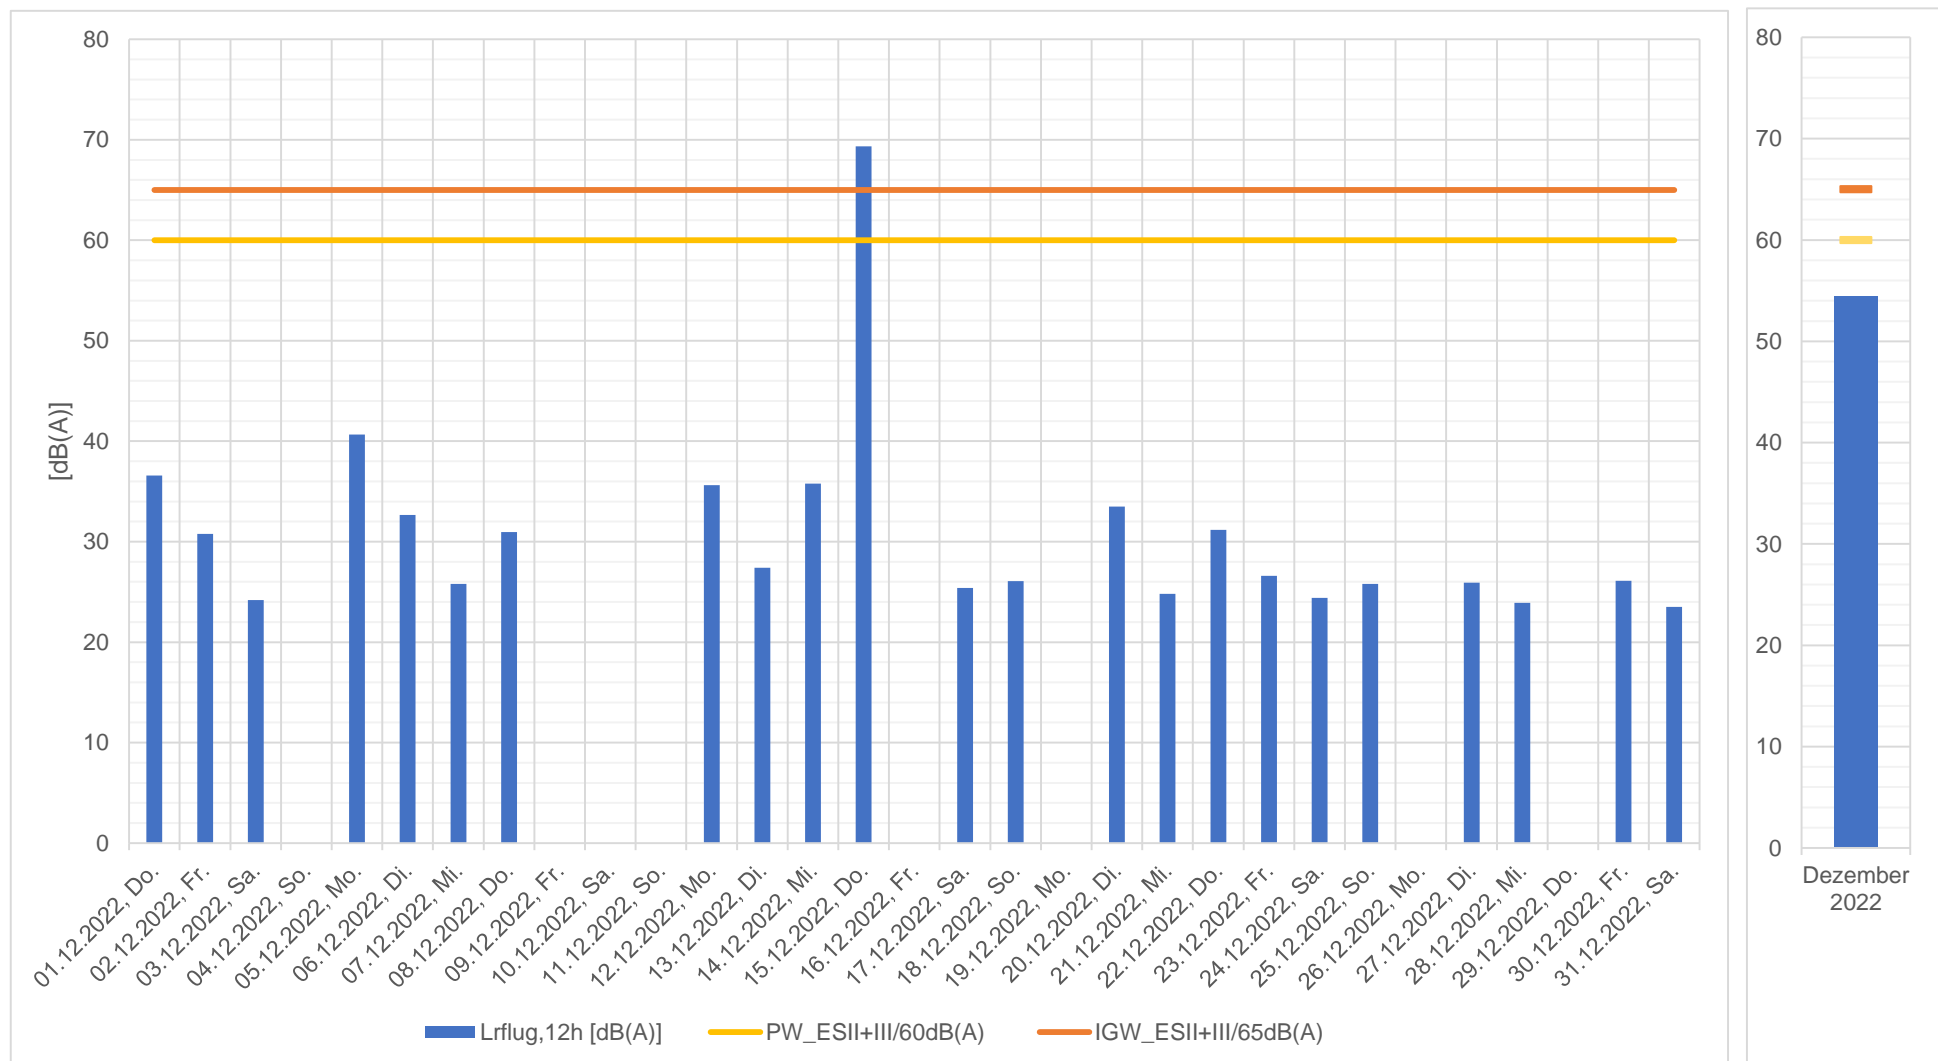

Messprotokoll Fluglärmmonitoring Meiringen
Tagesmesswerte und Beurteilung nach LSV Anhang 8

Dezember 2022

Datum	Leq_{flug,12h} [dB(A)]	Lr_{flug,12h} [dB(A)]	PW_{ESII+III/60dB(A)} überschritten [Ja/Nein]	IGW_{ESII+III/65dB(A)} überschritten [Ja/Nein]	L_{asmax,flug} [dB(A)]	Leq_{Gesamtlärm} [dB(A)]	Fluglärm dominiert den Gesamtlärm [Ja/Nein]	Anzahl Flugereignisse [Anz.]	Legende
01.12.2022, Do	0	37	Nein	Nein	79	53	Nein	4	Legende Leq_{flug,12h} Fluglärm-Mittelungspegel (12 Stunden) Lr_{flug,12h} Fluglärm-Beurteilungspegel (12 Stunden). Der ausgewiesene Wert beinhaltet, die in der LSV Anhang 8 vorgegebenen Pegelkorrekturen PW_{ESII+III/60dB(A)} Planungswert der Empfindlichkeitsstufe II und III (ESII und ESIII) = 60 dB(A) IGW_{ESII+III/65dB(A)} Immissionsgrenzwert der Empfindlichkeitsstufe II und III (ESII und ESIII) = 65 dB(A) L_{asmax,flug} Maximalpegel des lautesten Fluglärmereignisses Leq_{Gesamtlärm} Gesamtlärm-Mittelungspegel (12 Stunden) Fluglärm dominiert den Gesamtlärm Die Fluglärmbelastung liegt maximal 3 dB(A) unter dem Gesamtlärm und trägt somit mindestens die Hälfte zum Gesamtlärm bei Hinweis: Die Lärmbeurteilung bzw. der Vergleich mit den Grenzwerten erfolgt nicht tagesweise, sondern über das komplette Jahr betrachtet (6 verkehrsreichste Monate)
02.12.2022, Fr	39	31	Nein	Nein	69	54	Nein	3	
03.12.2022, Sa	32	24	Nein	Nein	66	52	Nein	1	
04.12.2022, So	0	0	Nein	Nein	0	48	Nein	0	
05.12.2022, Mo	49	41	Nein	Nein	80	56	Nein	7	
06.12.2022, Di	41	33	Nein	Nein	77	55	Nein	2	
07.12.2022, Mi	34	26	Nein	Nein	66	53	Nein	1	
08.12.2022, Do	39	31	Nein	Nein	70	52	Nein	2	
09.12.2022, Fr	0	0	Nein	Nein	0	55	Nein	0	
10.12.2022, Sa	0	0	Nein	Nein	0	52	Nein	0	
11.12.2022, So	0	0	Nein	Nein	0	51	Nein	0	
12.12.2022, Mo	44	36	Nein	Nein	75	55	Nein	5	
13.12.2022, Di	35	27	Nein	Nein	69	52	Nein	1	
14.12.2022, Mi	44	36	Nein	Nein	78	55	Nein	2	
15.12.2022, Do	77	69	Ja	Ja	112	78	Ja	18	
16.12.2022, Fr	0	0	Nein	Nein	0	55	Nein	0	
17.12.2022, Sa	33	25	Nein	Nein	68	53	Nein	1	
18.12.2022, So	34	26	Nein	Nein	69	53	Nein	2	
19.12.2022, Mo	0	0	Nein	Nein	0	53	Nein	0	
20.12.2022, Di	41	33	Nein	Nein	77	55	Nein	1	
21.12.2022, Mi	33	25	Nein	Nein	66	55	Nein	1	
22.12.2022, Do	39	31	Nein	Nein	71	55	Nein	2	
23.12.2022, Fr	35	27	Nein	Nein	73	55	Nein	1	
24.12.2022, Sa	32	24	Nein	Nein	67	53	Nein	1	
25.12.2022, So	34	26	Nein	Nein	70	52	Nein	1	
26.12.2022, Mo	0	0	Nein	Nein	0	51	Nein	0	
27.12.2022, Di	34	26	Nein	Nein	64	53	Nein	2	
28.12.2022, Mi	32	24	Nein	Nein	63	53	Nein	1	
29.12.2022, Do	0	0	Nein	Nein	0	53	Nein	0	
30.12.2022, Fr	34	26	Nein	Nein	67	52	Nein	1	
31.12.2022, Sa	32	24	Nein	Nein	66	55	Nein	1	
Dezember 2022	62	54	Nein	Nein	112	64	Ja	61	

Messprotokoll Fluglärmmonitoring Meiringen
Fluglärm - Beurteilungspegel ($L_{rflug, 12h}$)

Dezember 2022