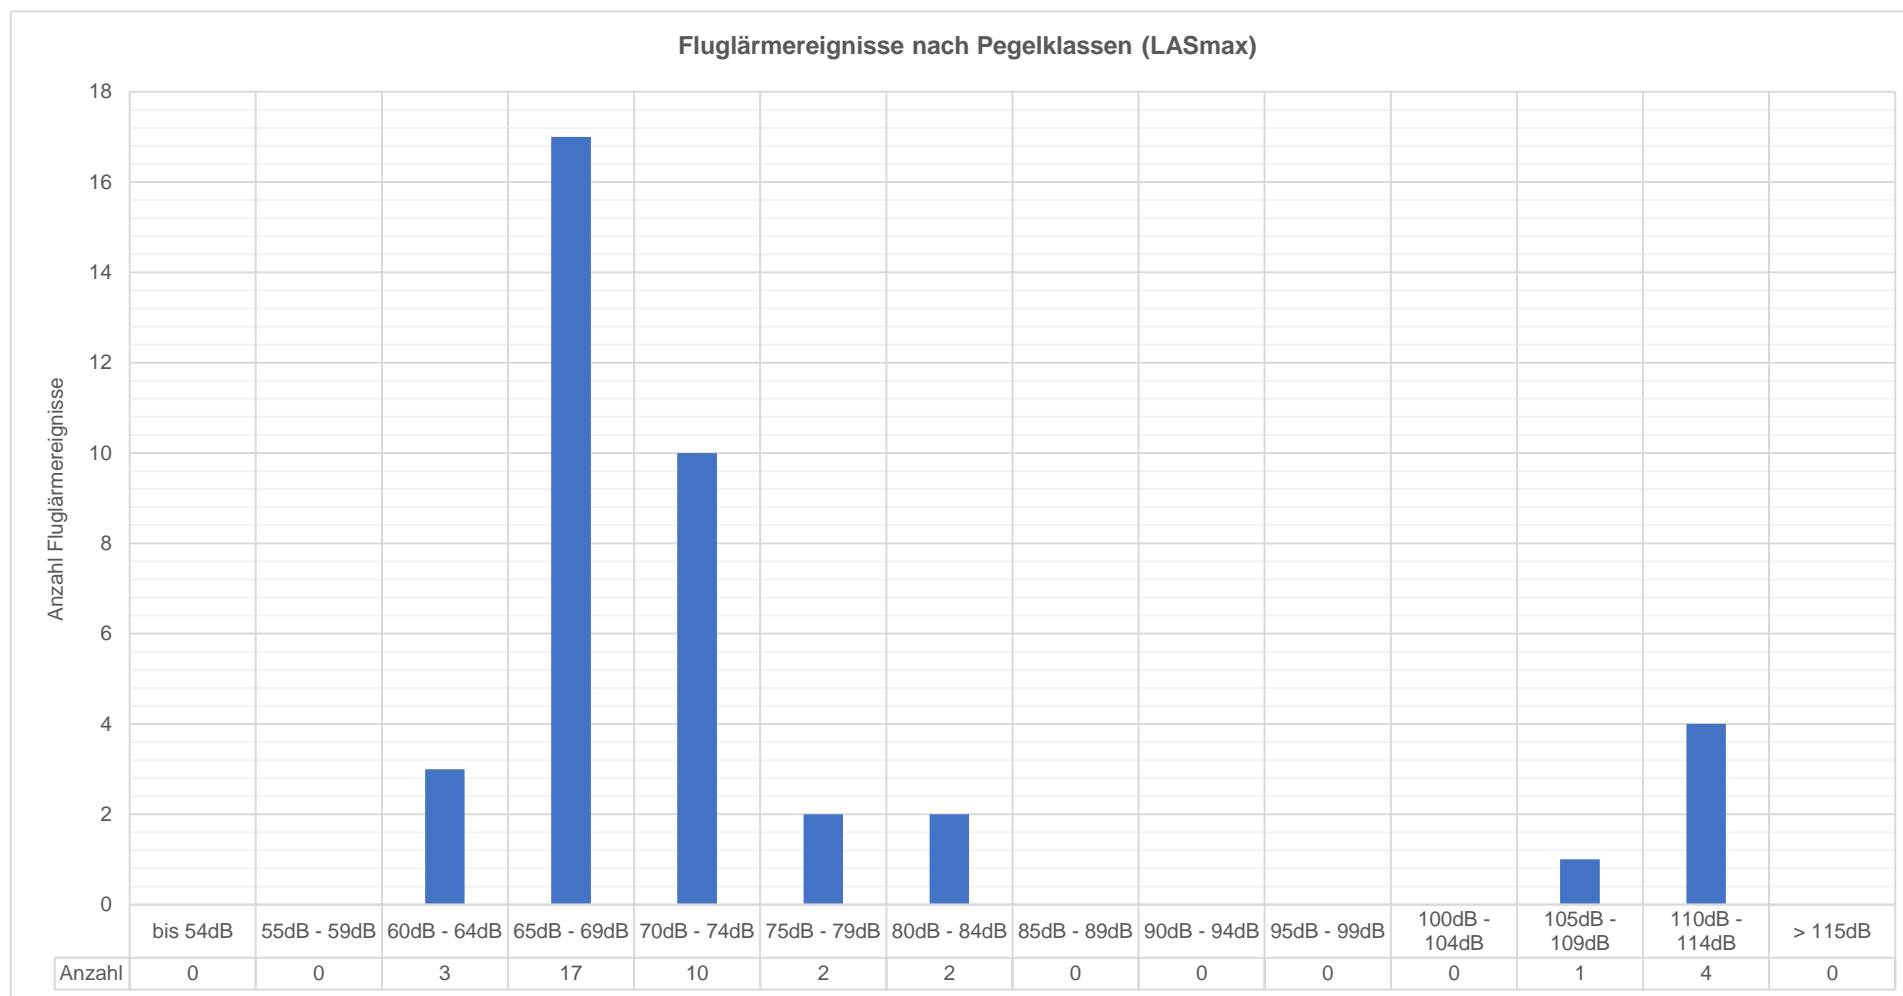

Messprotokoll Fluglärmmonitoring Meiringen
Akustisch erfasste Fluglärmereignisse pro Pegelklasse und Monat

Juli 2023