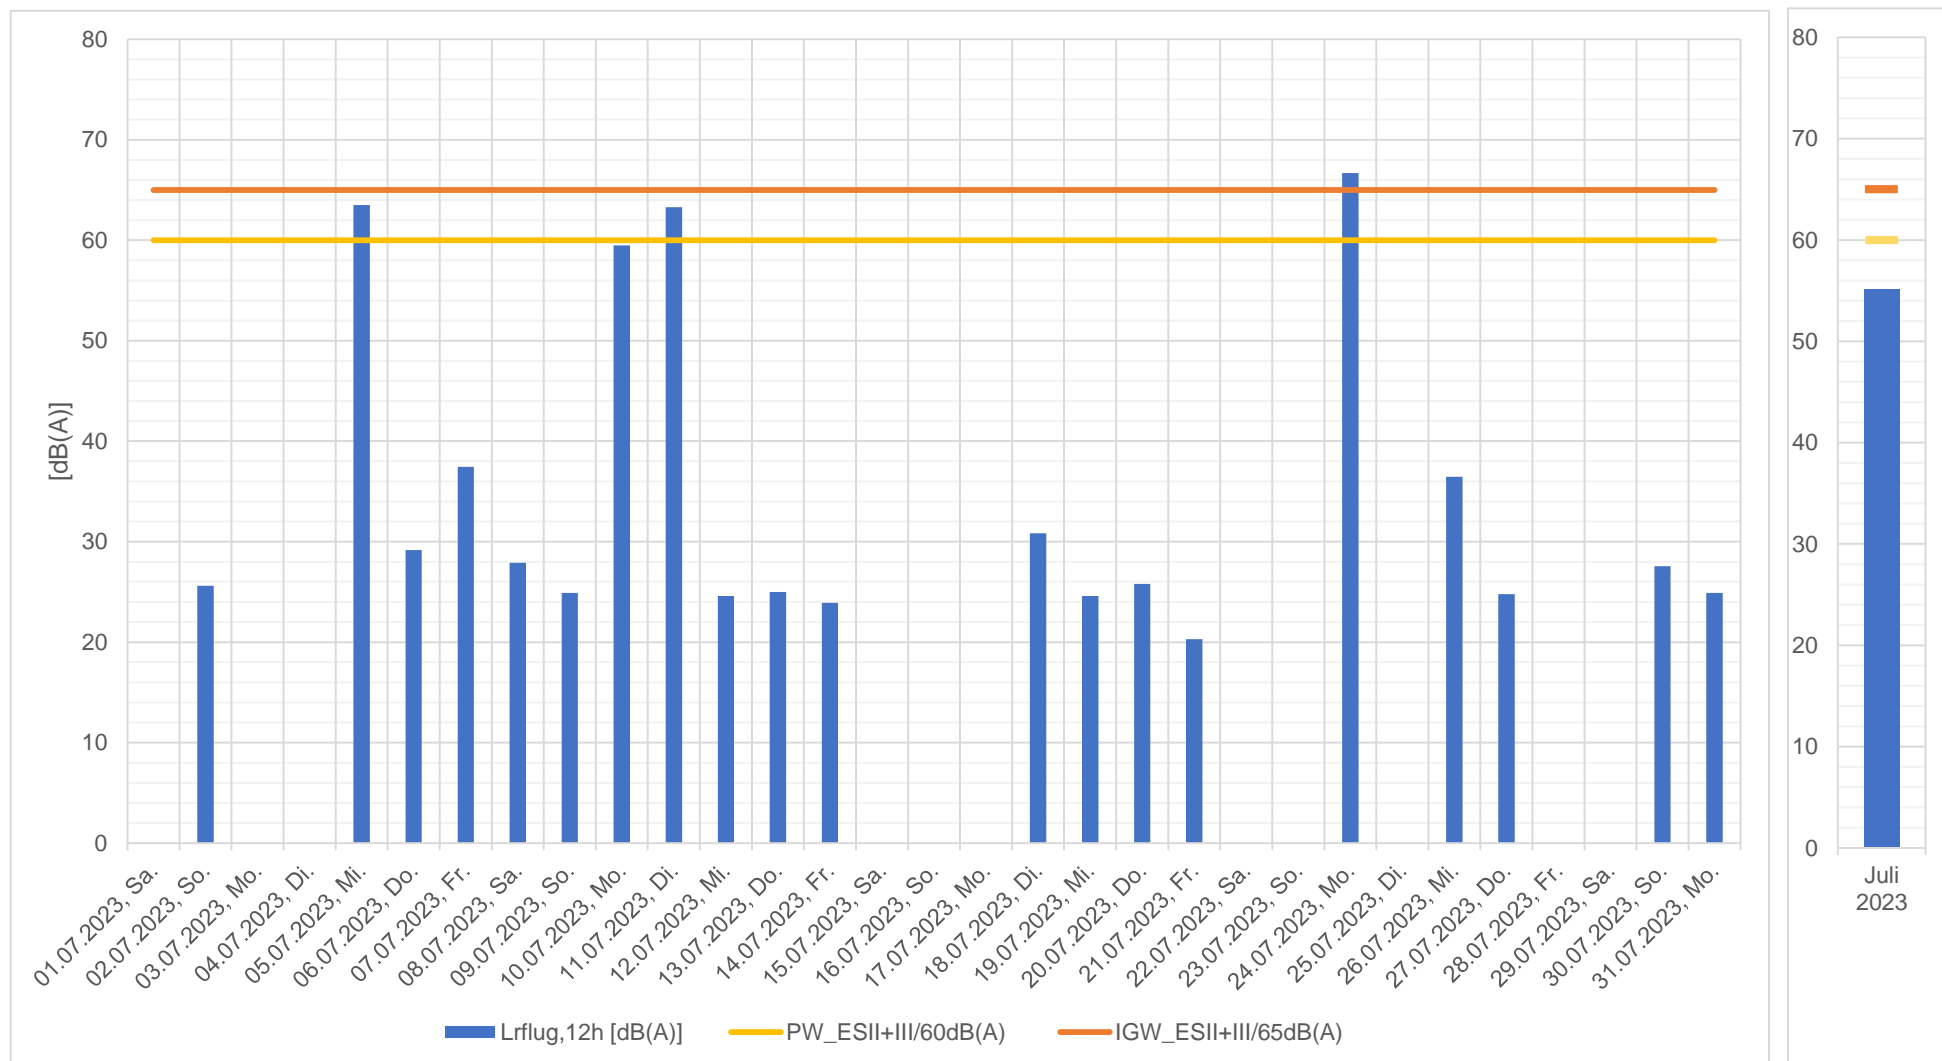

Messprotokoll Fluglärmmonitoring Meiringen
Tagesmesswerte und Beurteilung nach LSV Anhang 8

Juli 2023

Datum	Leq_{flug,12h} [dB(A)]	Lr_{flug,12h} [dB(A)]	PW_{ESII+III/60dB(A)} überschritten [Ja/Nein]	IGW_{ESII+III/65dB(A)} überschritten [Ja/Nein]	L_{asmax,flug} [dB(A)]	Leq_{Gesamtlärm} [dB(A)]	Fluglärm dominiert den Gesamtlärm [Ja/Nein]	Anzahl Flugereignisse [Anz.]	Legende
01.07.2023, Sa	0	0	Nein	Nein	0	51	Nein	0	Legende Leq_{flug,12h} Fluglärm-Mittelungspegel (12 Stunden) Lr_{flug,12h} Fluglärm-Beurteilungspegel (12 Stunden). Der ausgewiesene Wert beinhaltet, die in der LSV Anhang 8 vorgegebenen Pegelkorrekturen PW_{ESII+III/60dB(A)} Planungswert der Empfindlichkeitsstufe II und III (ESII und ESIII) = 60 dB(A) IGW_{ESII+III/65dB(A)} Immissionsgrenzwert der Empfindlichkeitsstufe II und III (ESII und ESIII) = 65 dB(A) L_{asmax,flug} Maximalpegel des lautesten Fluglärmereignisses Leq_{Gesamtlärm} Gesamtlärm-Mittelungspegel (12 Stunden) Fluglärm dominiert den Gesamtlärm Die Fluglärmbelastung liegt maximal 3 dB(A) unter dem Gesamtlärm und trägt somit mindestens die Hälfte zum Gesamtlärm bei Hinweis: Die Lärmbeurteilung bzw. der Vergleich mit den Grenzwerten erfolgt nicht tagesweise, sondern über das komplette Jahr betrachtet (6 verkehrsreichste Monate)
02.07.2023, So	34	26	Nein	Nein	67	51	Nein	1	
03.07.2023, Mo	0	0	Nein	Nein	0	57	Nein	0	
04.07.2023, Di	0	0	Nein	Nein	0	60	Nein	0	
05.07.2023, Mi	72	64	Ja	Nein	112	72	Ja	5	
06.07.2023, Do	37	29	Nein	Nein	68	53	Nein	2	
07.07.2023, Fr	45	37	Nein	Nein	81	62	Nein	2	
08.07.2023, Sa	36	28	Nein	Nein	72	52	Nein	1	
09.07.2023, So	33	25	Nein	Nein	68	56	Nein	1	
10.07.2023, Mo	68	60	Nein	Nein	106	68	Ja	2	
11.07.2023, Di	71	63	Ja	Nein	112	72	Ja	2	
12.07.2023, Mi	33	25	Nein	Nein	65	54	Nein	2	
13.07.2023, Do	33	25	Nein	Nein	71	54	Nein	1	
14.07.2023, Fr	32	24	Nein	Nein	67	52	Nein	1	
15.07.2023, Sa	0	0	Nein	Nein	0	54	Nein	0	
16.07.2023, So	0	0	Nein	Nein	0	50	Nein	0	
17.07.2023, Mo	0	0	Nein	Nein	0	53	Nein	0	
18.07.2023, Di	39	31	Nein	Nein	73	54	Nein	2	
19.07.2023, Mi	33	25	Nein	Nein	69	54	Nein	1	
20.07.2023, Do	34	26	Nein	Nein	68	51	Nein	1	
21.07.2023, Fr	28	20	Nein	Nein	62	53	Nein	1	
22.07.2023, Sa	0	0	Nein	Nein	0	51	Nein	0	
23.07.2023, So	0	0	Nein	Nein	0	51	Nein	0	
24.07.2023, Mo	75	67	Ja	Ja	112	75	Ja	3	
25.07.2023, Di	0	0	Nein	Nein	0	53	Nein	0	
26.07.2023, Mi	44	36	Nein	Nein	80	54	Nein	6	
27.07.2023, Do	33	25	Nein	Nein	68	52	Nein	2	
28.07.2023, Fr	0	0	Nein	Nein	0	64	Nein	0	
29.07.2023, Sa	0	0	Nein	Nein	0	51	Nein	0	
30.07.2023, So	36	28	Nein	Nein	68	51	Nein	2	
31.07.2023, Mo	33	25	Nein	Nein	68	53	Nein	1	
Juli 2023	63	55	Nein	Nein	112	64	Ja	39	

Messprotokoll Fluglärmmonitoring Meiringen
Fluglärm - Beurteilungspegel ($L_{rflug, 12h}$)

Juli 2023