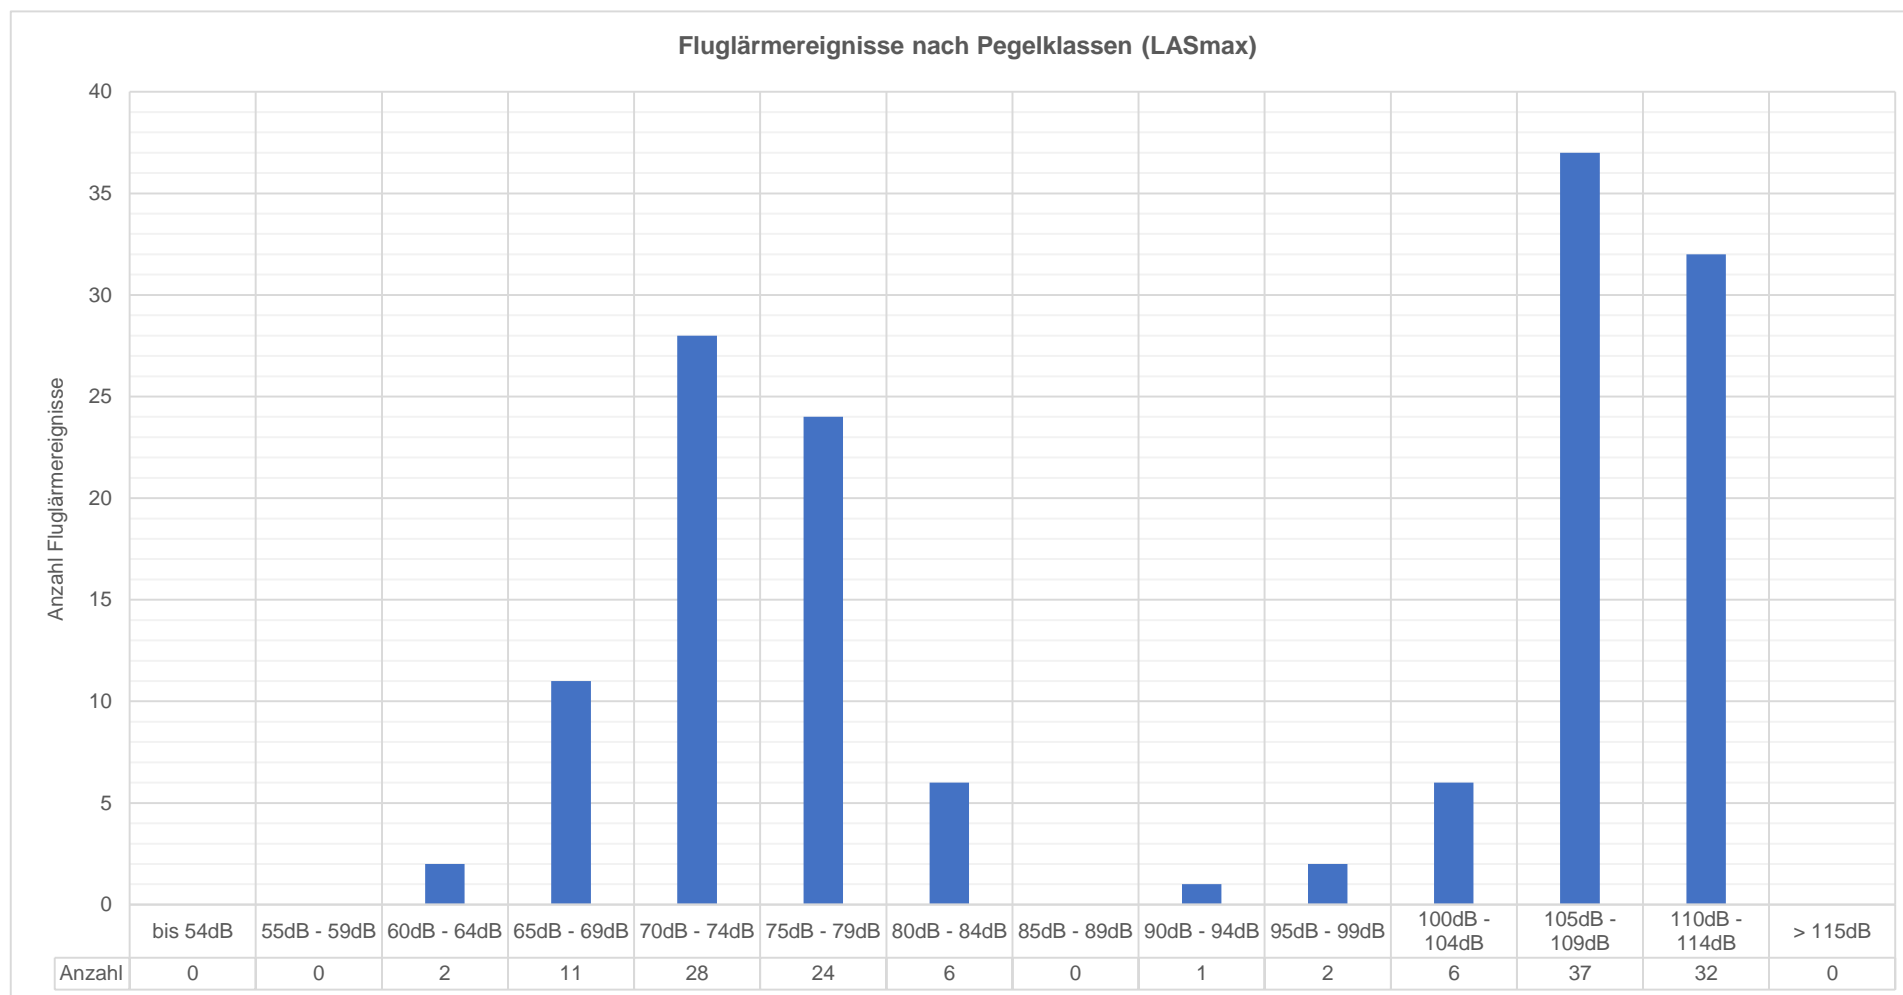

Messprotokoll Fluglärmmonitoring Meiringen
Akustisch erfasste Fluglärmereignisse pro Pegelklasse und Monat

Juni 2023