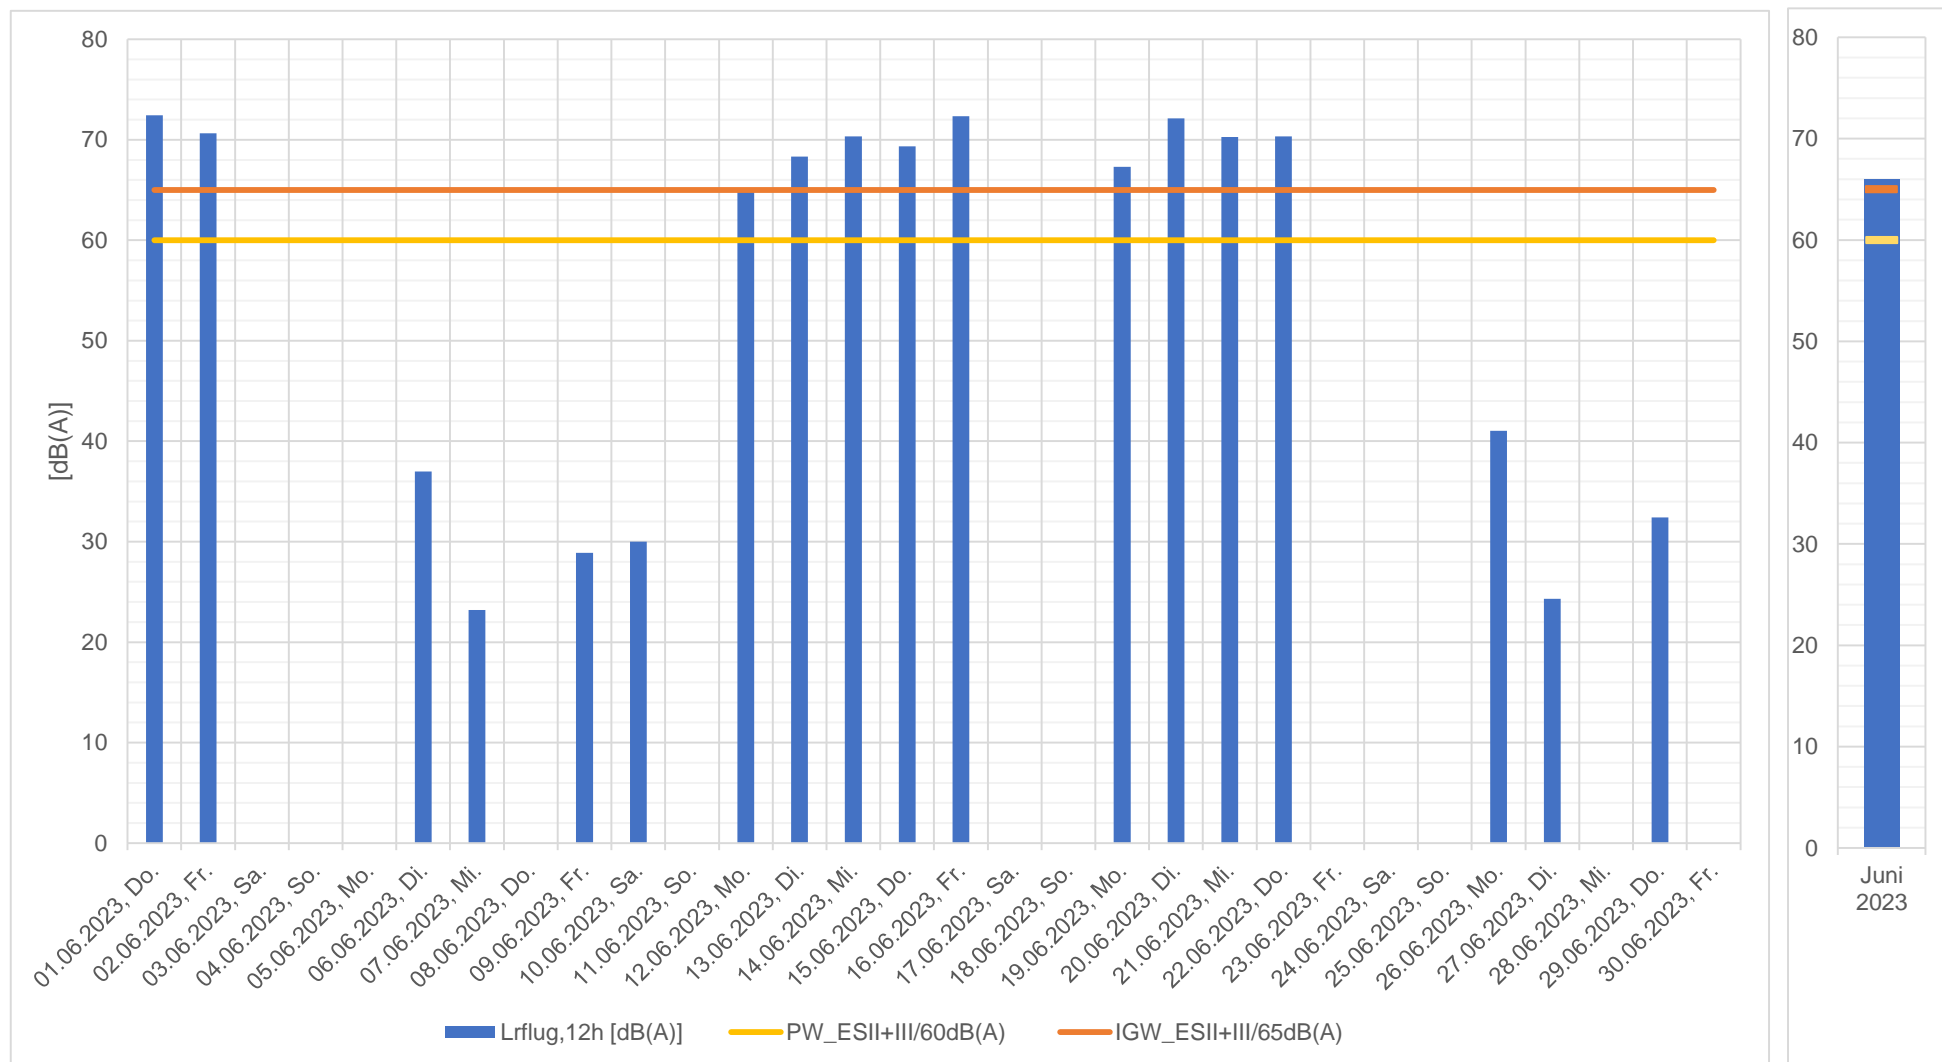

Messprotokoll Fluglärmmonitoring Meiringen
Tagesmesswerte und Beurteilung nach LSV Anhang 8

Juni 2023

Datum	Leq_{flug,12h} [dB(A)]	Lr_{flug,12h} [dB(A)]	PW_{ESII+III/60dB(A)} überschritten [Ja/Nein]	IGW_{ESII+III/65dB(A)} überschritten [Ja/Nein]	L_{asmax,flug} [dB(A)]	Leq_{Gesamtlärm} [dB(A)]	Fluglärm dominiert den Gesamtlärm [Ja/Nein]	Anzahl Flugereignisse [Anz.]	Legende
01.06.2023, Do	0	72	Ja	Ja	113	80	Nein	19	Leq_{flug,12h} Fluglärm-Mittelungspegel (12 Stunden) Lr_{flug,12h} Fluglärm-Beurteilungspegel (12 Stunden). Der ausgewiesene Wert beinhaltet, die in der LSV Anhang 8 vorgegebenen Pegelkorrekturen PW_{ESII+III/60dB(A)} Planungswert der Empfindlichkeitsstufe II und III (ESII und ESIII) = 60 dB(A) IGW_{ESII+III/65dB(A)} Immissionsgrenzwert der Empfindlichkeitsstufe II und III (ESII und ESIII) = 65 dB(A) L_{asmax,flug} Maximalpegel des lautesten Fluglärmereignisses Leq_{Gesamtlärm} Gesamtlärm-Mittelungspegel (12 Stunden) Fluglärm dominiert den Gesamtlärm Die Fluglärmbelastung liegt maximal 3 dB(A) unter dem Gesamtlärm und trägt somit mindestens die Hälfte zum Gesamtlärm bei Hinweis: Die Lärmbeurteilung bzw. der Vergleich mit den Grenzwerten erfolgt nicht tagesweise, sondern über das komplette Jahr betrachtet (6 verkehrsreichste Monate)
02.06.2023, Fr	79	71	Ja	Ja	113	79	Ja	16	
03.06.2023, Sa	0	0	Nein	Nein	0	51	Nein	0	
04.06.2023, So	0	0	Nein	Nein	0	50	Nein	0	
05.06.2023, Mo	0	0	Nein	Nein	0	52	Nein	0	
06.06.2023, Di	45	37	Nein	Nein	79	53	Nein	2	
07.06.2023, Mi	31	23	Nein	Nein	63	68	Nein	1	
08.06.2023, Do	0	0	Nein	Nein	0	52	Nein	0	
09.06.2023, Fr	37	29	Nein	Nein	71	51	Nein	2	
10.06.2023, Sa	38	30	Nein	Nein	72	51	Nein	3	
11.06.2023, So	0	0	Nein	Nein	0	51	Nein	0	
12.06.2023, Mo	73	65	Ja	Nein	110	73	Ja	12	
13.06.2023, Di	76	68	Ja	Ja	111	77	Ja	8	
14.06.2023, Mi	78	70	Ja	Ja	114	79	Ja	8	
15.06.2023, Do	77	69	Ja	Ja	110	78	Ja	8	
16.06.2023, Fr	80	72	Ja	Ja	113	80	Ja	23	
17.06.2023, Sa	0	0	Nein	Nein	0	52	Nein	0	
18.06.2023, So	0	0	Nein	Nein	0	51	Nein	0	
19.06.2023, Mo	75	67	Ja	Ja	112	76	Ja	4	
20.06.2023, Di	80	72	Ja	Ja	113	81	Ja	10	
21.06.2023, Mi	78	70	Ja	Ja	112	79	Ja	7	
22.06.2023, Do	78	70	Ja	Ja	113	79	Ja	13	
23.06.2023, Fr	0	0	Nein	Nein	0	52	Nein	0	
24.06.2023, Sa	0	0	Nein	Nein	0	54	Nein	0	
25.06.2023, So	0	0	Nein	Nein	0	51	Nein	0	
26.06.2023, Mo	49	41	Nein	Nein	78	54	Nein	10	
27.06.2023, Di	32	24	Nein	Nein	66	52	Nein	1	
28.06.2023, Mi	0	0	Nein	Nein	0	53	Nein	0	
29.06.2023, Do	40	32	Nein	Nein	75	53	Nein	2	
30.06.2023, Fr	0	0	Nein	Nein	0	76	Nein	0	
Juni 2023	73	66	Ja	Ja	114	74	Ja	149	

Messprotokoll Fluglärmmonitoring Meiringen
Fluglärm - Beurteilungspegel ($L_{rflug, 12h}$)

Juni 2023