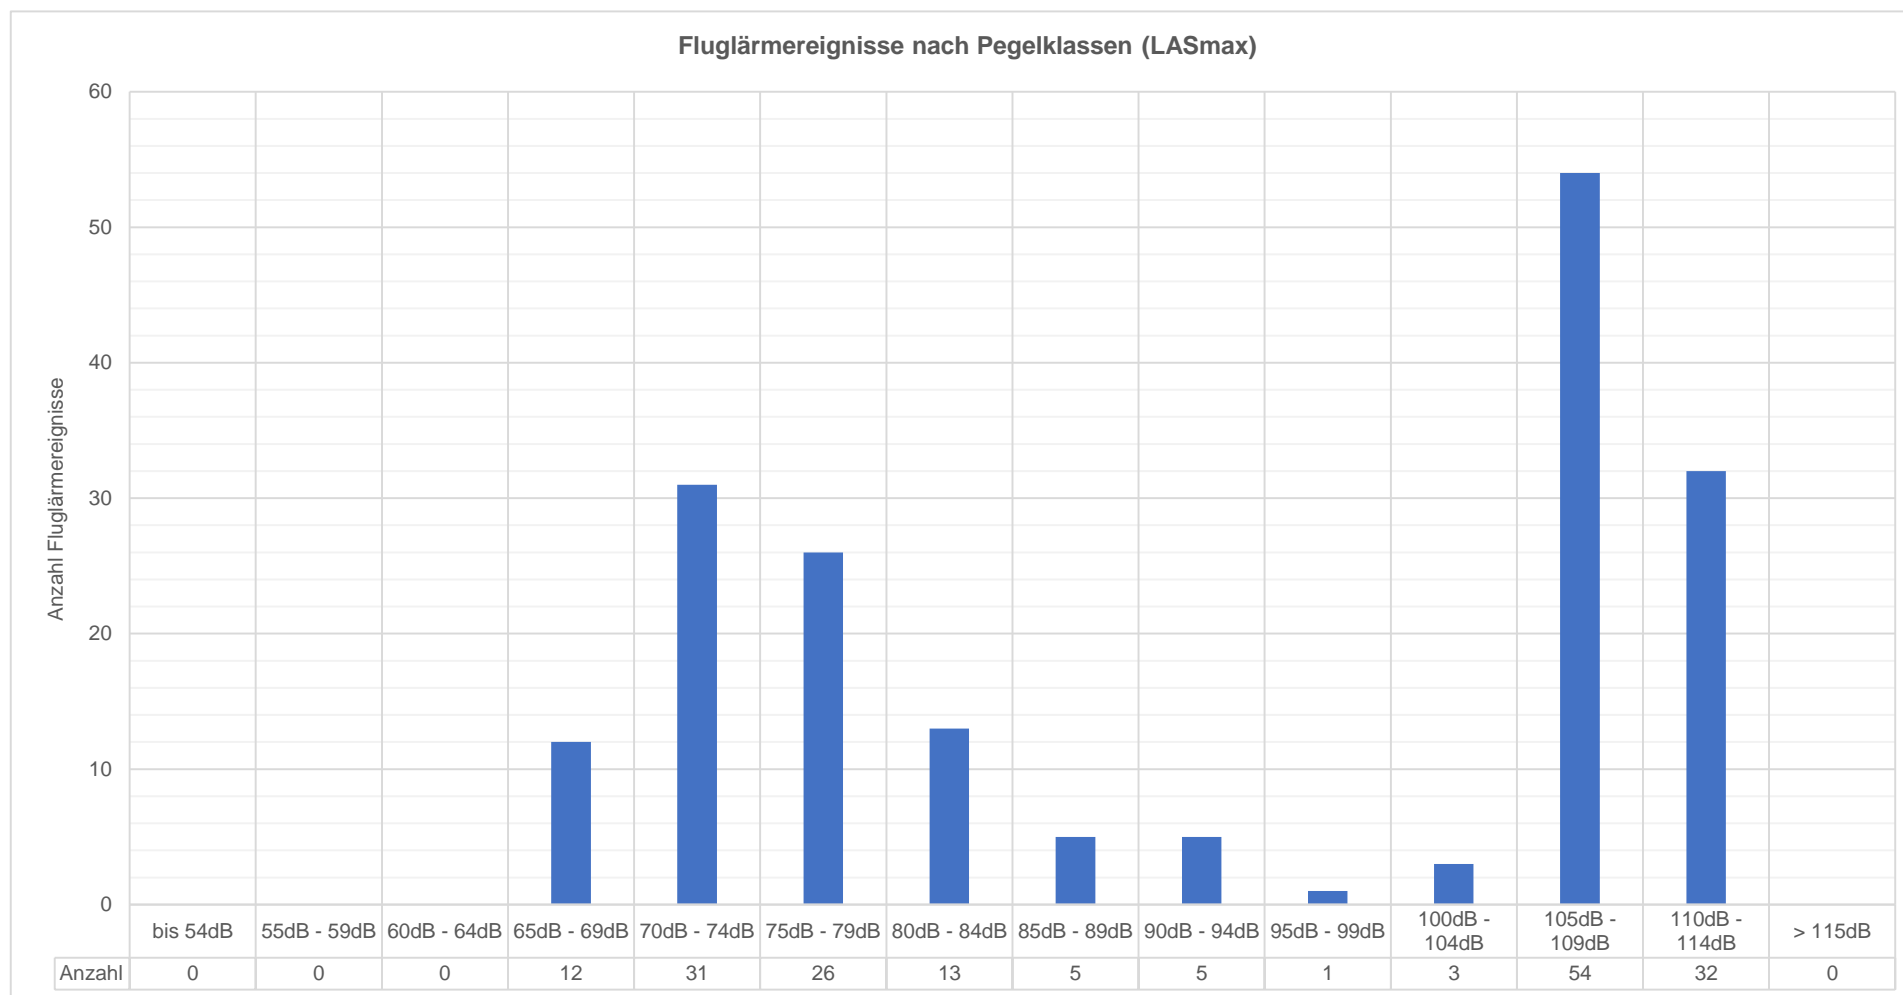

Messprotokoll Fluglärmmonitoring Meiringen
Akustisch erfasste Fluglärmereignisse pro Pegelklasse und Monat

November 2023