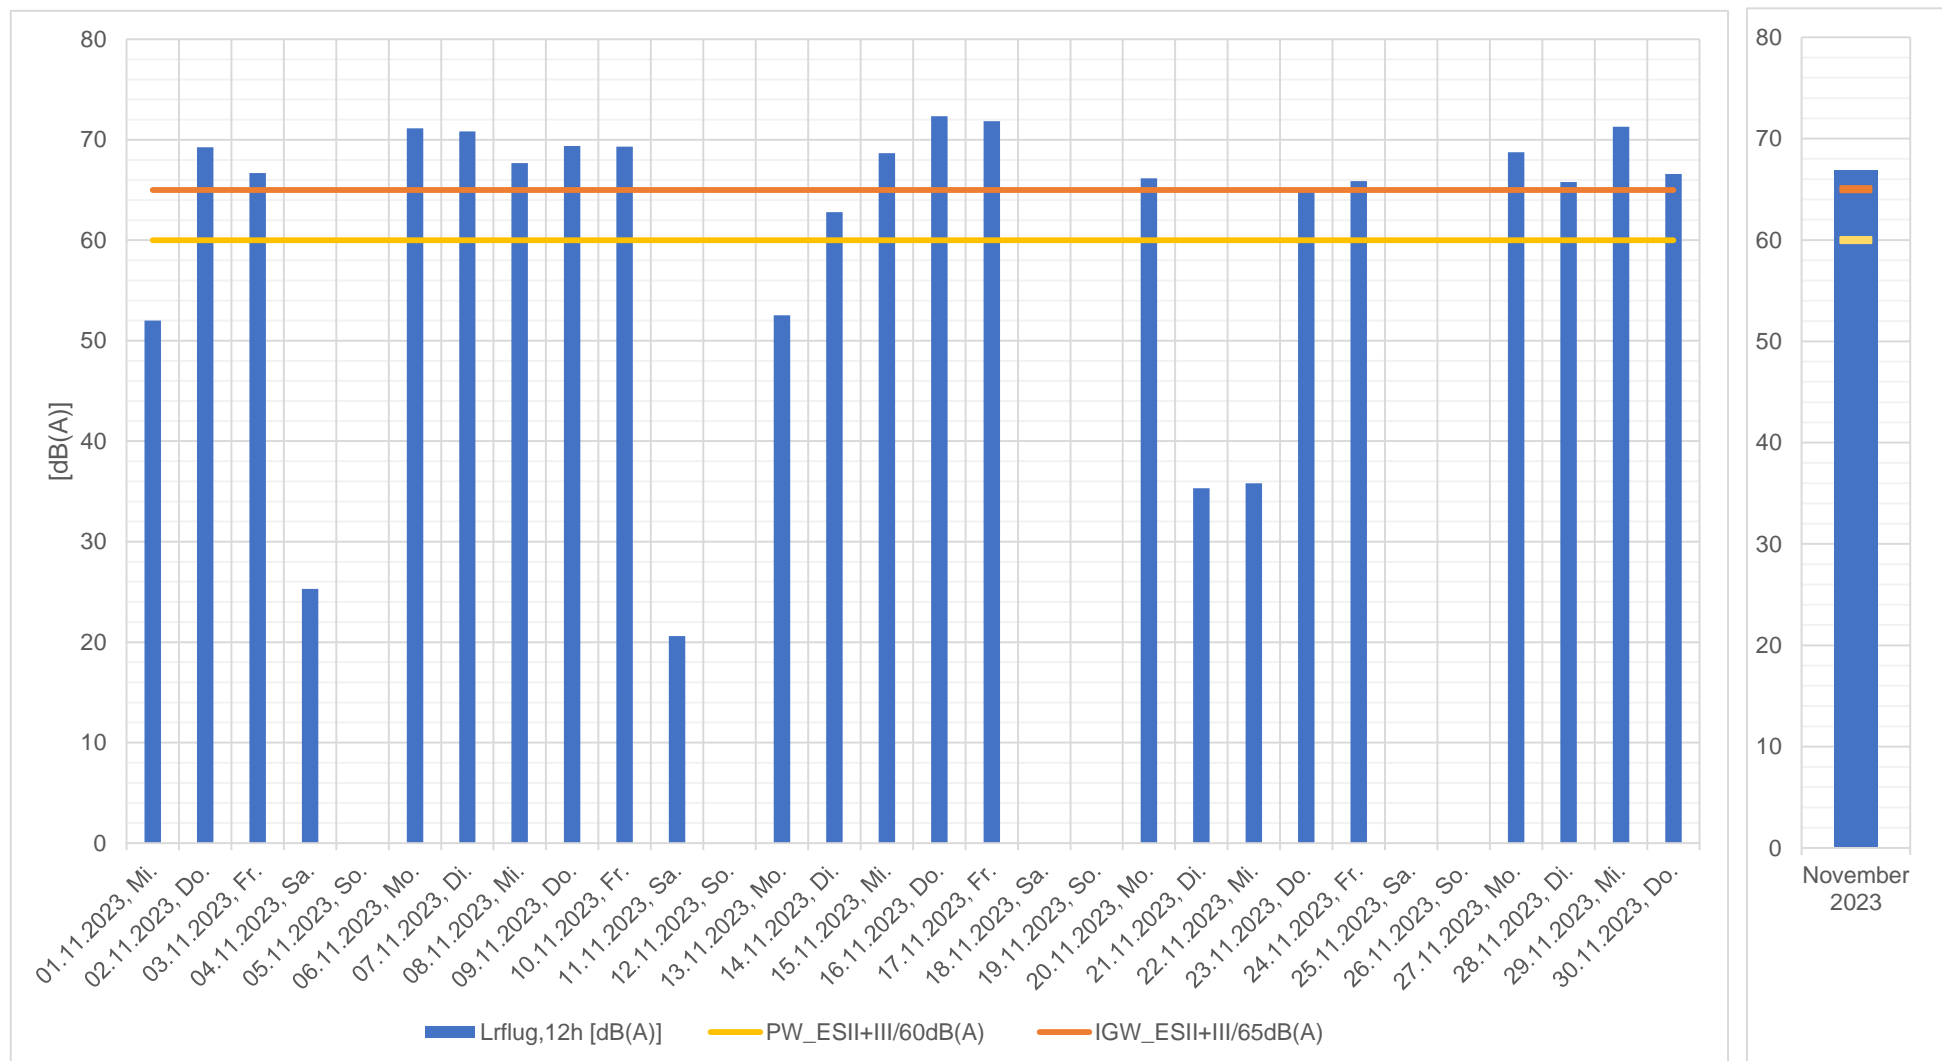

Messprotokoll Fluglärmmonitoring Meiringen
Tagesmesswerte und Beurteilung nach LSV Anhang 8

November 2023

Datum	Leq_{flug,12h} [dB(A)]	Lr_{flug,12h} [dB(A)]	PW_{ESII+III/60dB(A)} überschritten [Ja/Nein]	IGW_{ESII+III/65dB(A)} überschritten [Ja/Nein]	L_{asmax,flug} [dB(A)]	Leq_{Gesamtlärm} [dB(A)]	Fluglärm dominiert den Gesamtlärm [Ja/Nein]	Anzahl Flugereignisse [Anz.]	Legende
01.11.2023, Mi	0	52	Nein	Nein	98	61	Nein	2	Legende Leq_{flug,12h} Fluglärm-Mittelungspegel (12 Stunden) Lr_{flug,12h} Fluglärm-Beurteilungspegel (12 Stunden). Der ausgewiesene Wert beinhaltet, die in der LSV Anhang 8 vorgegebenen Pegelkorrekturen PW_{ESII+III/60dB(A)} Planungswert der Empfindlichkeitsstufe II und III (ESII und ESIII) = 60 dB(A) IGW_{ESII+III/65dB(A)} Immissionsgrenzwert der Empfindlichkeitsstufe II und III (ESII und ESIII) = 65 dB(A) L_{asmax,flug} Maximalpegel des lautesten Fluglärmereignisses Leq_{Gesamtlärm} Gesamtlärm-Mittelungspegel (12 Stunden) Fluglärm dominiert den Gesamtlärm Die Fluglärmbelastung liegt maximal 3 dB(A) unter dem Gesamtlärm und trägt somit mindestens die Hälfte zum Gesamtlärm bei Hinweis: Die Lärmbeurteilung bzw. der Vergleich mit den Grenzwerten erfolgt nicht tagesweise, sondern über das komplette Jahr betrachtet (6 verkehrsreichste Monate)
02.11.2023, Do	77	69	Ja	Ja	113	78	Ja	12	
03.11.2023, Fr	75	67	Ja	Ja	110	75	Ja	22	
04.11.2023, Sa	33	25	Nein	Nein	68	52	Nein	1	
05.11.2023, So	0	0	Nein	Nein	0	51	Nein	0	
06.11.2023, Mo	79	71	Ja	Ja	113	79	Ja	13	
07.11.2023, Di	79	71	Ja	Ja	112	79	Ja	11	
08.11.2023, Mi	76	68	Ja	Ja	109	76	Ja	6	
09.11.2023, Do	77	69	Ja	Ja	113	78	Ja	6	
10.11.2023, Fr	77	69	Ja	Ja	113	78	Ja	4	
11.11.2023, Sa	29	21	Nein	Nein	66	52	Nein	1	
12.11.2023, So	0	0	Nein	Nein	0	51	Nein	0	
13.11.2023, Mo	61	53	Nein	Nein	102	63	Ja	2	
14.11.2023, Di	71	63	Ja	Nein	111	72	Ja	1	
15.11.2023, Mi	77	69	Ja	Ja	110	77	Ja	10	
16.11.2023, Do	80	72	Ja	Ja	112	81	Ja	14	
17.11.2023, Fr	80	72	Ja	Ja	112	80	Ja	9	
18.11.2023, Sa	0	0	Nein	Nein	0	52	Nein	0	
19.11.2023, So	0	0	Nein	Nein	0	53	Nein	0	
20.11.2023, Mo	74	66	Ja	Ja	109	74	Ja	7	
21.11.2023, Di	43	35	Nein	Nein	81	54	Nein	5	
22.11.2023, Mi	44	36	Nein	Nein	81	55	Nein	4	
23.11.2023, Do	73	65	Ja	Nein	109	73	Ja	11	
24.11.2023, Fr	74	66	Ja	Ja	108	75	Ja	10	
25.11.2023, Sa	0	0	Nein	Nein	0	51	Nein	0	
26.11.2023, So	0	0	Nein	Nein	0	54	Nein	0	
27.11.2023, Mo	77	69	Ja	Ja	112	77	Ja	8	
28.11.2023, Di	74	66	Ja	Ja	112	74	Ja	2	
29.11.2023, Mi	79	71	Ja	Ja	112	80	Ja	18	
30.11.2023, Do	75	67	Ja	Ja	109	75	Ja	3	
November 2023	75	67	Ja	Ja	113	75	Ja	182	

Messprotokoll Fluglärmmonitoring Meiringen
Fluglärm - Beurteilungspegel ($L_{rflug, 12h}$)

November 2023