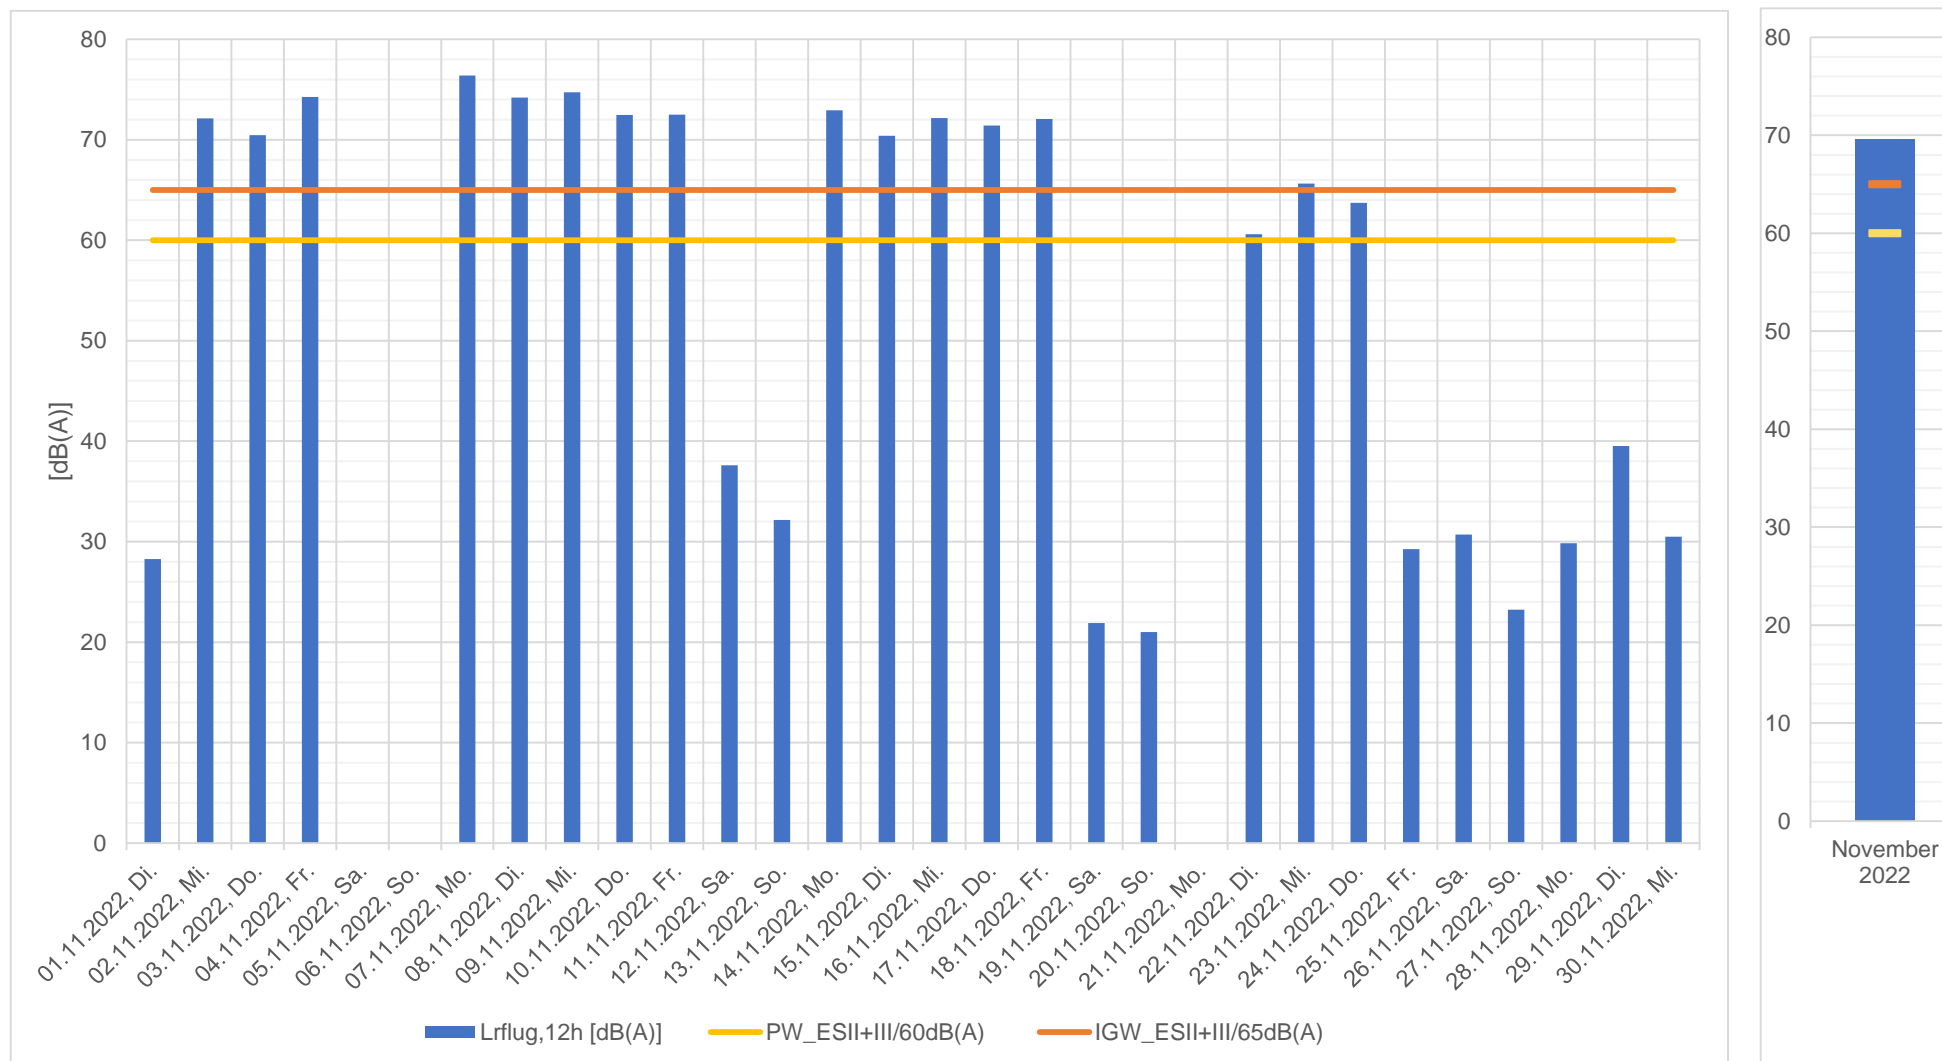

Messprotokoll Fluglärmmonitoring Meiringen
Tagesmesswerte und Beurteilung nach LSV Anhang 8

November 2022

Datum	Leq_{flug,12h} [dB(A)]	Lr_{flug,12h} [dB(A)]	PW_{ESII+III/60dB(A)} überschritten [Ja/Nein]	IGW_{ESII+III/65dB(A)} überschritten [Ja/Nein]	L_{asmax,flug} [dB(A)]	Leq_{Gesamtlärm} [dB(A)]	Fluglärm dominiert den Gesamtlärm [Ja/Nein]	Anzahl Flugereignisse [Anz.]	Legende
01.11.2022, Di	0	28	Nein	Nein	66	54	Nein	3	Legende Leq_{flug,12h} Fluglärm-Mittelungspegel (12 Stunden) Lr_{flug,12h} Fluglärm-Beurteilungspegel (12 Stunden). Der ausgewiesene Wert beinhaltet, die in der LSV Anhang 8 vorgegebenen Pegelkorrekturen PW_{ESII+III/60dB(A)} Planungswert der Empfindlichkeitsstufe II und III (ESII und ESIII) = 60 dB(A) IGW_{ESII+III/65dB(A)} Immissionsgrenzwert der Empfindlichkeitsstufe II und III (ESII und ESIII) = 65 dB(A) L_{asmax,flug} Maximalpegel des lautesten Fluglärmereignisses Leq_{Gesamtlärm} Gesamtlärm-Mittelungspegel (12 Stunden) Fluglärm dominiert den Gesamtlärm Die Fluglärmbelastung liegt maximal 3 dB(A) unter dem Gesamtlärm und trägt somit mindestens die Hälfte zum Gesamtlärm bei Hinweis: Die Lärmbeurteilung bzw. der Vergleich mit den Grenzwerten erfolgt nicht tagesweise, sondern über das komplette Jahr betrachtet (6 verkehrsreichste Monate)
02.11.2022, Mi	80	72	Ja	Ja	113	81	Ja	21	
03.11.2022, Do	78	70	Ja	Ja	111	79	Ja	32	
04.11.2022, Fr	82	74	Ja	Ja	113	83	Ja	36	
05.11.2022, Sa	0	0	Nein	Nein	0	52	Nein	0	
06.11.2022, So	0	0	Nein	Nein	0	50	Nein	0	
07.11.2022, Mo	84	76	Ja	Ja	113	84	Ja	35	
08.11.2022, Di	82	74	Ja	Ja	113	83	Ja	25	
09.11.2022, Mi	83	75	Ja	Ja	114	83	Ja	31	
10.11.2022, Do	80	72	Ja	Ja	112	81	Ja	22	
11.11.2022, Fr	81	73	Ja	Ja	114	81	Ja	29	
12.11.2022, Sa	46	38	Nein	Nein	80	54	Nein	1	
13.11.2022, So	40	32	Nein	Nein	75	48	Nein	3	
14.11.2022, Mo	81	73	Ja	Ja	113	81	Ja	21	
15.11.2022, Di	78	70	Ja	Ja	114	79	Ja	29	
16.11.2022, Mi	80	72	Ja	Ja	112	80	Ja	11	
17.11.2022, Do	79	71	Ja	Ja	113	80	Ja	16	
18.11.2022, Fr	80	72	Ja	Ja	114	81	Ja	12	
19.11.2022, Sa	30	22	Nein	Nein	62	52	Nein	1	
20.11.2022, So	29	21	Nein	Nein	65	51	Nein	1	
21.11.2022, Mo	0	0	Nein	Nein	0	53	Nein	0	
22.11.2022, Di	69	61	Ja	Nein	105	70	Ja	19	
23.11.2022, Mi	74	66	Ja	Ja	107	75	Ja	13	
24.11.2022, Do	72	64	Ja	Nein	112	72	Ja	5	
25.11.2022, Fr	37	29	Nein	Nein	70	53	Nein	3	
26.11.2022, Sa	39	31	Nein	Nein	71	53	Nein	2	
27.11.2022, So	31	23	Nein	Nein	62	52	Nein	2	
28.11.2022, Mo	38	30	Nein	Nein	69	54	Nein	4	
29.11.2022, Di	48	40	Nein	Nein	80	54	Nein	9	
30.11.2022, Mi	39	31	Nein	Nein	70	54	Nein	4	
November 2022	78	70	Ja	Ja	114	78	Ja	390	

Messprotokoll Fluglärmmonitoring Meiringen
Fluglärm - Beurteilungspegel ($L_{rflug, 12h}$)

November 2022