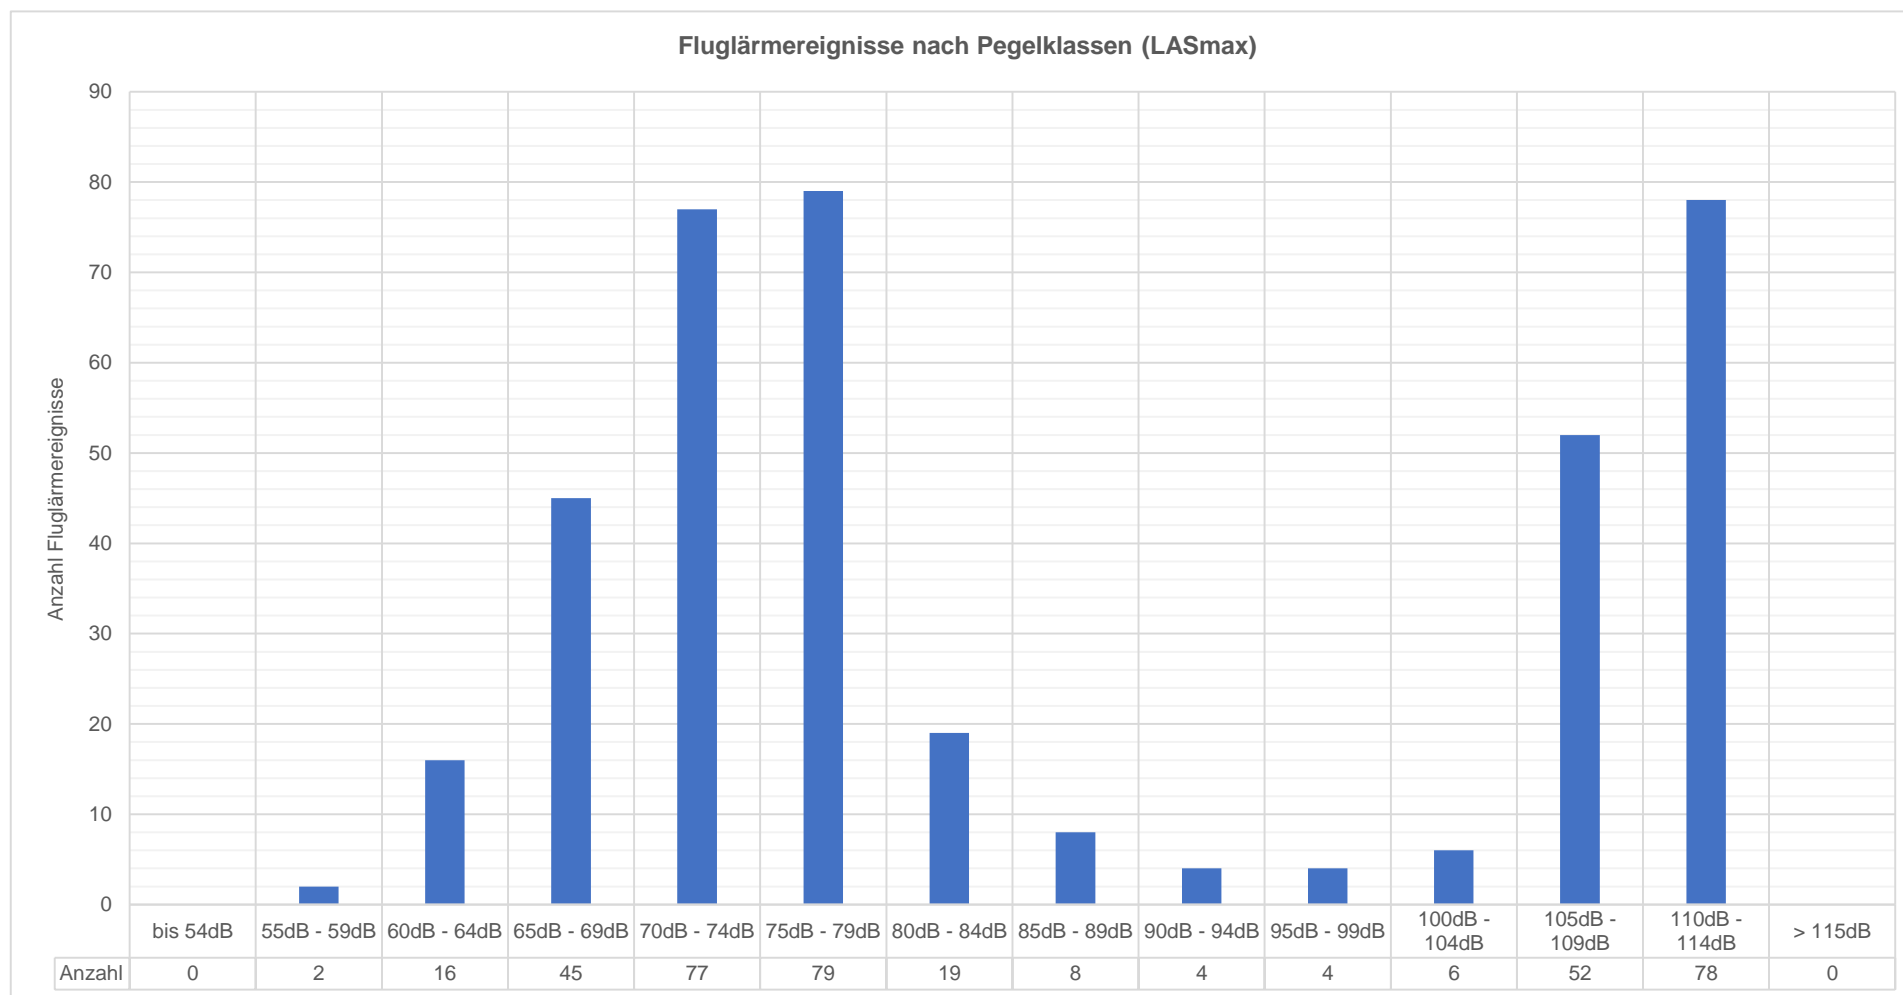

Messprotokoll Fluglärmmonitoring Meiringen
Akustisch erfasste Fluglärmereignisse pro Pegelklasse und Monat

November 2022