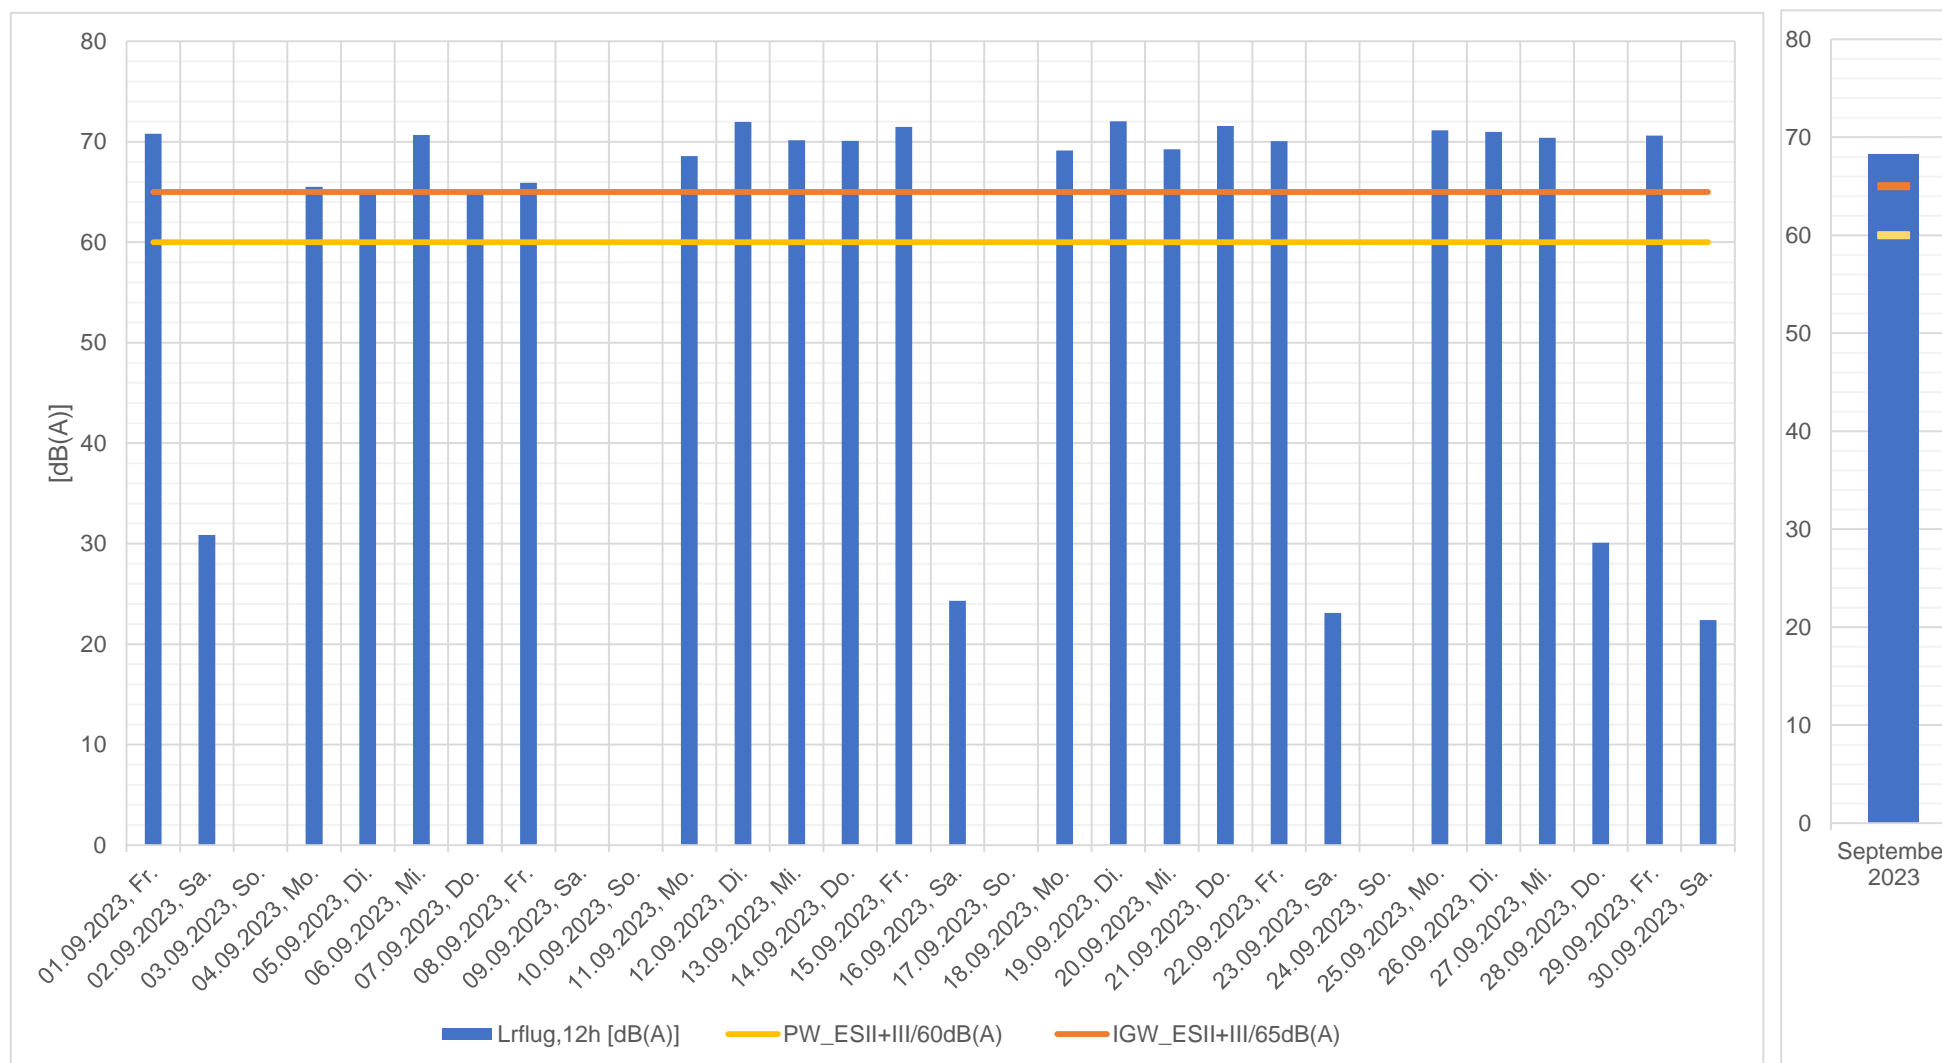

Messprotokoll Fluglärmmonitoring Meiringen
Tagesmesswerte und Beurteilung nach LSV Anhang 8

September 2023

Datum	Leq_{flug,12h} [dB(A)]	Lr_{flug,12h} [dB(A)]	PW_{ESII+III/60dB(A)} überschritten [Ja/Nein]	IGW_{ESII+III/65dB(A)} überschritten [Ja/Nein]	L_{asmax,flug} [dB(A)]	Leq_{Gesamtlärm} [dB(A)]	Fluglärm dominiert den Gesamtlärm [Ja/Nein]	Anzahl Flugereignisse [Anz.]	Legende
01.09.2023, Fr	0	71	Ja	Ja	113	79	Nein	14	Leq_{flug,12h} Fluglärm-Mittelungspegel (12 Stunden) Lr_{flug,12h} Fluglärm-Beurteilungspegel (12 Stunden). Der ausgewiesene Wert beinhaltet, die in der LSV Anhang 8 vorgegebenen Pegelkorrekturen PW_{ESII+III/60dB(A)} Planungswert der Empfindlichkeitsstufe II und III (ESII und ESIII) = 60 dB(A) IGW_{ESII+III/65dB(A)} Immissionsgrenzwert der Empfindlichkeitsstufe II und III (ESII und ESIII) = 65 dB(A) L_{asmax,flug} Maximalpegel des lautesten Fluglärmereignisses Leq_{Gesamtlärm} Gesamtlärm-Mittelungspegel (12 Stunden) Fluglärm dominiert den Gesamtlärm Die Fluglärmbelastung liegt maximal 3 dB(A) unter dem Gesamtlärm und trägt somit mindestens die Hälfte zum Gesamtlärm bei Hinweis: Die Lärmbeurteilung bzw. der Vergleich mit den Grenzwerten erfolgt nicht tagesweise, sondern über das komplette Jahr betrachtet (6 verkehrsreichste Monate)
02.09.2023, Sa	39	31	Nein	Nein	73	52	Nein	2	
03.09.2023, So	0	0	Nein	Nein	0	52	Nein	0	
04.09.2023, Mo	73	65	Ja	Ja	112	74	Ja	5	
05.09.2023, Di	73	65	Ja	Nein	111	73	Ja	6	
06.09.2023, Mi	79	71	Ja	Ja	113	79	Ja	9	
07.09.2023, Do	73	65	Ja	Ja	110	74	Ja	9	
08.09.2023, Fr	74	66	Ja	Ja	113	75	Ja	15	
09.09.2023, Sa	0	0	Nein	Nein	0	51	Nein	0	
10.09.2023, So	0	0	Nein	Nein	0	50	Nein	0	
11.09.2023, Mo	77	69	Ja	Ja	112	77	Ja	12	
12.09.2023, Di	80	72	Ja	Ja	112	80	Ja	19	
13.09.2023, Mi	78	70	Ja	Ja	113	79	Ja	8	
14.09.2023, Do	78	70	Ja	Ja	110	79	Ja	22	
15.09.2023, Fr	79	71	Ja	Ja	113	80	Ja	13	
16.09.2023, Sa	32	24	Nein	Nein	66	52	Nein	1	
17.09.2023, So	0	0	Nein	Nein	0	51	Nein	0	
18.09.2023, Mo	77	69	Ja	Ja	112	78	Ja	7	
19.09.2023, Di	80	72	Ja	Ja	113	81	Ja	15	
20.09.2023, Mi	77	69	Ja	Ja	112	78	Ja	11	
21.09.2023, Do	80	72	Ja	Ja	112	80	Ja	12	
22.09.2023, Fr	78	70	Ja	Ja	113	78	Ja	5	
23.09.2023, Sa	31	23	Nein	Nein	66	52	Nein	1	
24.09.2023, So	0	0	Nein	Nein	0	53	Nein	0	
25.09.2023, Mo	79	71	Ja	Ja	112	79	Ja	13	
26.09.2023, Di	79	71	Ja	Ja	114	80	Ja	20	
27.09.2023, Mi	78	70	Ja	Ja	110	78	Ja	13	
28.09.2023, Do	38	30	Nein	Nein	77	53	Nein	1	
29.09.2023, Fr	79	71	Ja	Ja	113	79	Ja	6	
30.09.2023, Sa	30	22	Nein	Nein	66	68	Nein	1	
September 2023	76	68	Ja	Ja	114	77	Ja	240	

Messprotokoll Fluglärmmonitoring Meiringen
Fluglärm - Beurteilungspegel ($L_{rflug, 12h}$)

September 2023