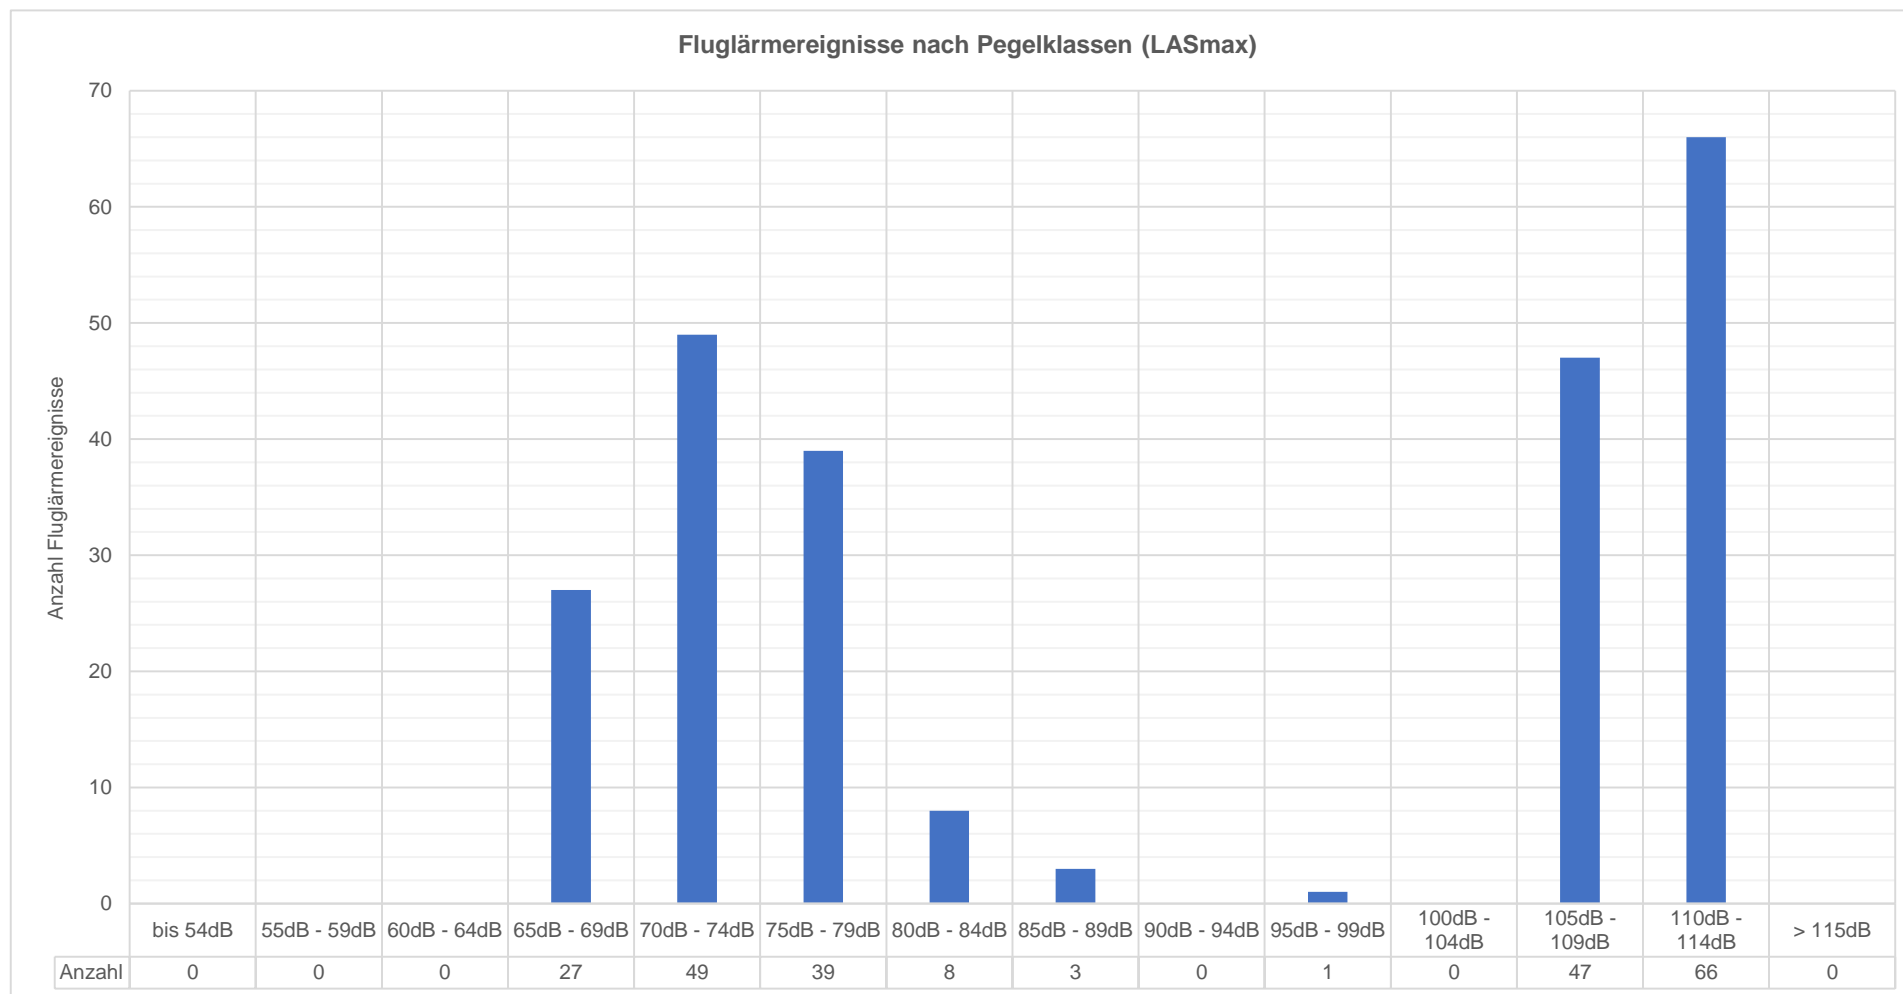

Messprotokoll Fluglärmmonitoring Meiringen
Akustisch erfasste Fluglärmereignisse pro Pegelklasse und Monat

September 2023