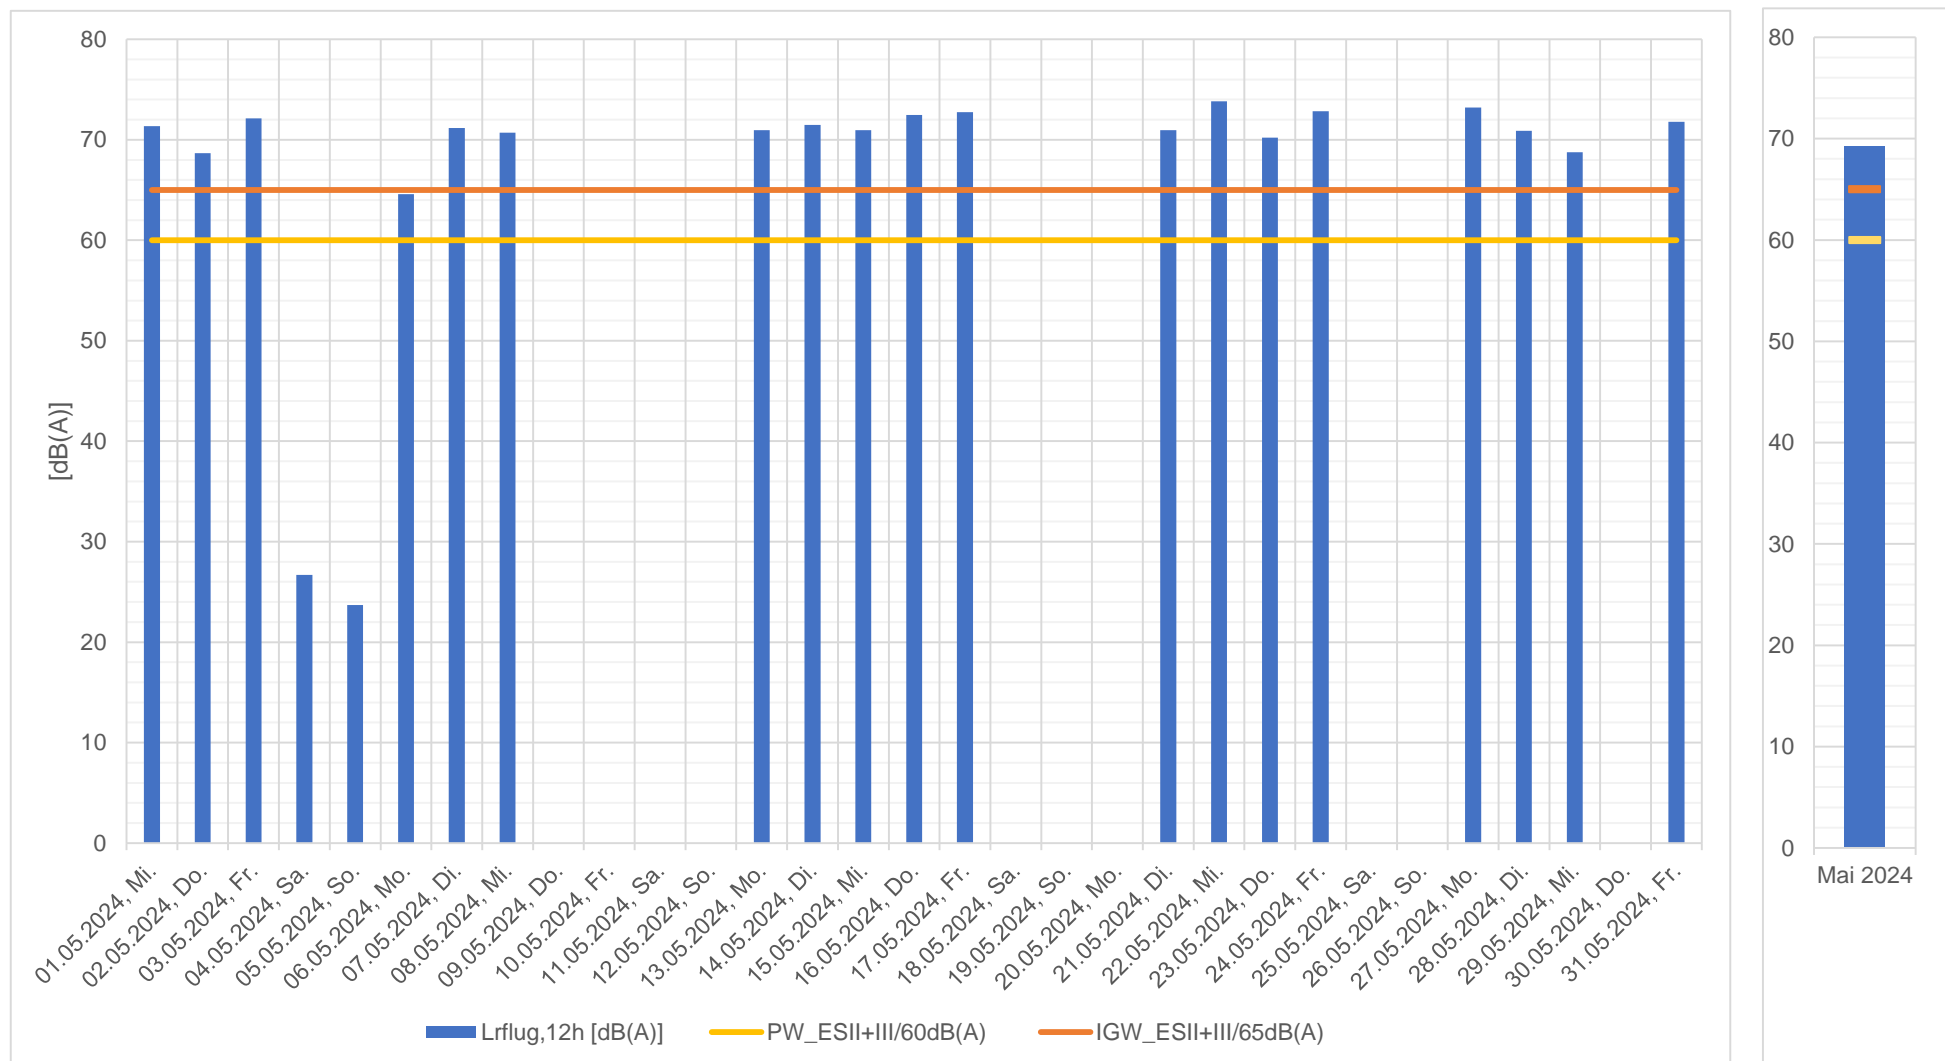

Messprotokoll Fluglärmmonitoring Meiringen
Tagesmesswerte und Beurteilung nach LSV Anhang 8

Mai 2024

Datum	Leq_{flug,12h} [dB(A)]	L_{rflug,12h} [dB(A)]	PW_{ESII+III/60dB(A)} überschritten [Ja/Nein]	IGW_{ESII+III/65dB(A)} überschritten [Ja/Nein]	L_{asmax,flug} [dB(A)]	Leq_{Gesamtlärm} [dB(A)]	Fluglärm dominiert den Gesamtlärm [Ja/Nein]	Anzahl Flugereignisse [Anz.]	Legende
01.05.2024, Mi	79	71	Ja	Ja	112	80	Ja	8	Legende Leq_{flug,12h} Fluglärm-Mittelungspegel (12 Stunden) L_{rflug,12h} Fluglärm-Beurteilungspegel (12 Stunden). Der ausgewiesene Wert beinhaltet, die in der LSV Anhang 8 vorgegebenen Pegelkorrekturen PW_{ESII+III/60dB(A)} Planungswert der Empfindlichkeitsstufe II und III (ESII und ESIII) = 60 dB(A) IGW_{ESII+III/65dB(A)} Immissionsgrenzwert der Empfindlichkeitsstufe II und III (ESII und ESIII) = 65 dB(A) L_{asmax,flug} Maximalpegel des lautesten Fluglärmereignisses Leq_{Gesamtlärm} Gesamtlärm-Mittelungspegel (12 Stunden) Fluglärm dominiert den Gesamtlärm Die Fluglärmbelastung liegt maximal 3 dB(A) unter dem Gesamtlärm und trägt somit mindestens die Hälfte zum Gesamtlärm bei Hinweis: Die Lärmbeurteilung bzw. der Vergleich mit den Grenzwerten erfolgt nicht tagesweise, sondern über das komplette Jahr betrachtet (6 verkehrsreichste Monate)
02.05.2024, Do	77	69	Ja	Ja	111	77	Ja	11	
03.05.2024, Fr	80	72	Ja	Ja	112	81	Ja	9	
04.05.2024, Sa	35	27	Nein	Nein	70	54	Nein	1	
05.05.2024, So	32	24	Nein	Nein	66	50	Nein	1	
06.05.2024, Mo	73	65	Ja	Nein	109	73	Ja	2	
07.05.2024, Di	79	71	Ja	Ja	113	80	Ja	9	
08.05.2024, Mi	79	71	Ja	Ja	113	79	Ja	6	
09.05.2024, Do	0	0	Nein	Nein	0	52	Nein	0	
10.05.2024, Fr	0	0	Nein	Nein	0	52	Nein	0	
11.05.2024, Sa	0	0	Nein	Nein	0	65	Nein	0	
12.05.2024, So	0	0	Nein	Nein	0	51	Nein	0	
13.05.2024, Mo	79	71	Ja	Ja	110	80	Ja	9	
14.05.2024, Di	79	71	Ja	Ja	112	80	Ja	11	
15.05.2024, Mi	79	71	Ja	Ja	113	79	Ja	7	
16.05.2024, Do	80	72	Ja	Ja	113	81	Ja	11	
17.05.2024, Fr	81	73	Ja	Ja	111	81	Ja	13	
18.05.2024, Sa	0	0	Nein	Nein	0	53	Nein	0	
19.05.2024, So	0	0	Nein	Nein	0	50	Nein	0	
20.05.2024, Mo	0	0	Nein	Nein	0	53	Nein	0	
21.05.2024, Di	79	71	Ja	Ja	113	80	Ja	12	
22.05.2024, Mi	82	74	Ja	Ja	114	82	Ja	12	
23.05.2024, Do	78	70	Ja	Ja	111	79	Ja	11	
24.05.2024, Fr	81	73	Ja	Ja	113	81	Ja	13	
25.05.2024, Sa	0	0	Nein	Nein	0	51	Nein	0	
26.05.2024, So	0	0	Nein	Nein	0	51	Nein	0	
27.05.2024, Mo	81	73	Ja	Ja	111	82	Ja	14	
28.05.2024, Di	79	71	Ja	Ja	114	79	Ja	9	
29.05.2024, Mi	77	69	Ja	Ja	114	77	Ja	4	
30.05.2024, Do	0	0	Nein	Nein	0	53	Nein	0	
31.05.2024, Fr	80	72	Ja	Ja	115	80	Ja	4	
Mai 2024	77	69	Ja	Ja	115	78	Ja	177	

Messprotokoll Fluglärmmonitoring Meiringen
Fluglärm - Beurteilungspegel ($L_{rflug, 12h}$)

Mai 2024