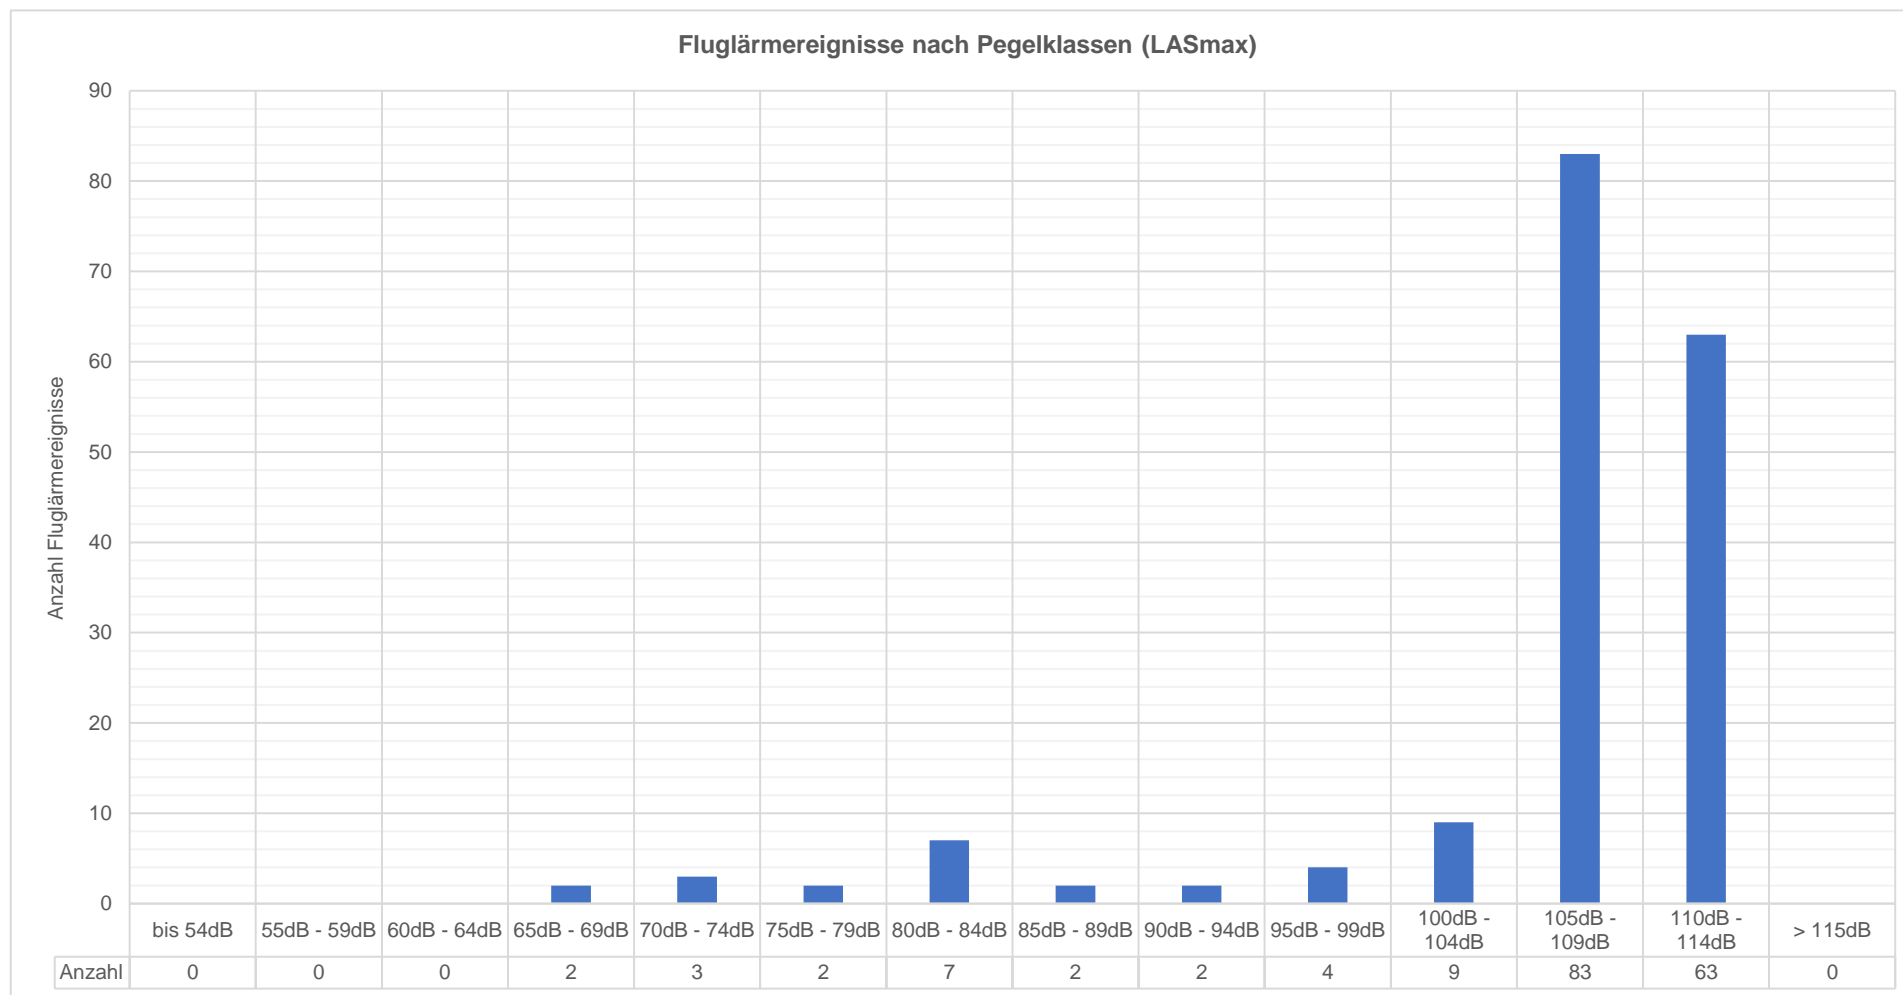

Messprotokoll Fluglärmmonitoring Meiringen
Akustisch erfasste Fluglärmereignisse pro Pegelklasse und Monat

Mai 2024