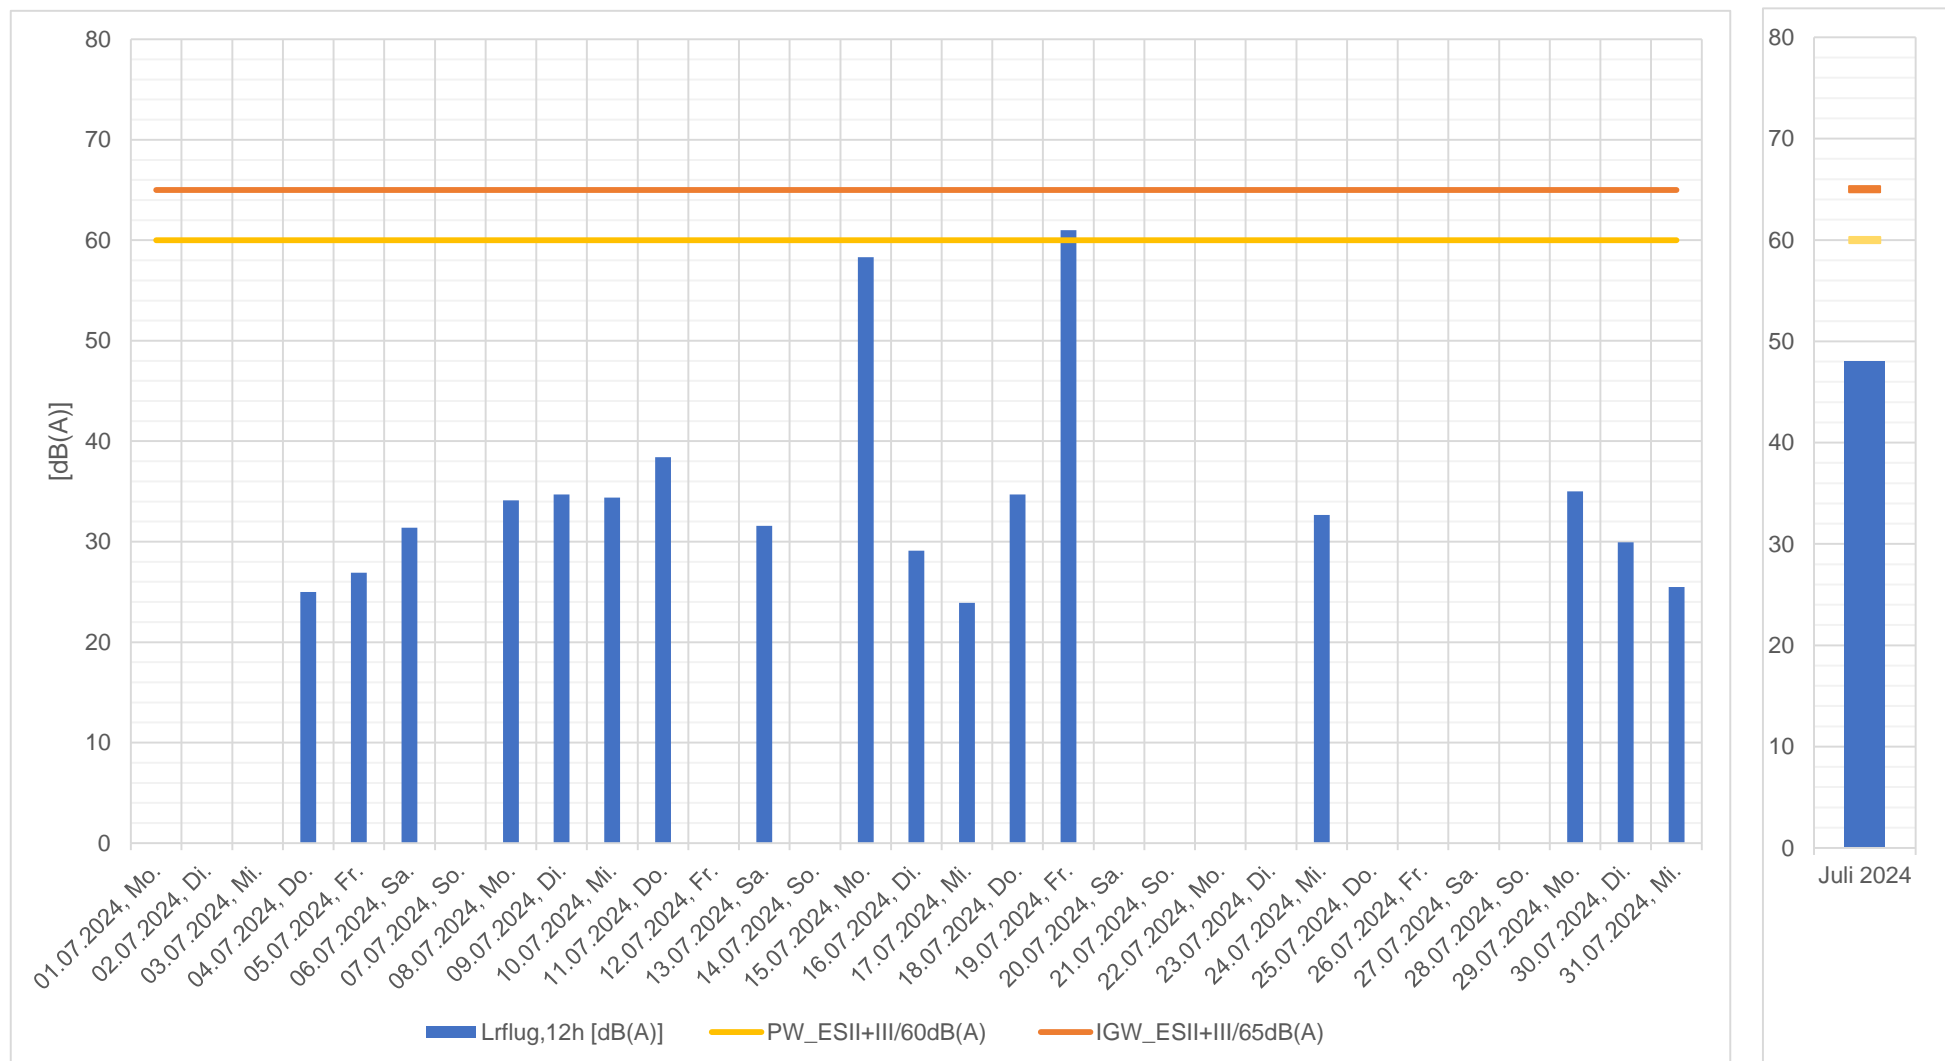

Messprotokoll Fluglärmmonitoring Meiringen
Tagesmesswerte und Beurteilung nach LSV Anhang 8

Juli 2024

Datum	Leq_{flug,12h} [dB(A)]	L_{rflug,12h} [dB(A)]	PW_{ESII+III/60dB(A)} überschritten [Ja/Nein]	IGW_{ESII+III/65dB(A)} überschritten [Ja/Nein]	L_{asmax,flug} [dB(A)]	Leq_{Gesamtlärm} [dB(A)]	Fluglärm dominiert den Gesamtlärm [Ja/Nein]	Anzahl Flugereignisse [Anz.]	Legende
01.07.2024, Mo	0	0	Nein	Nein	0	54	Nein	0	Legende Leq_{flug,12h} Fluglärm-Mittelungspegel (12 Stunden) L_{rflug,12h} Fluglärm-Beurteilungspegel (12 Stunden). Der ausgewiesene Wert beinhaltet, die in der LSV Anhang 8 vorgegebenen Pegelkorrekturen PW_{ESII+III/60dB(A)} Planungswert der Empfindlichkeitsstufe II und III (ESII und ESIII) = 60 dB(A) IGW_{ESII+III/65dB(A)} Immissionsgrenzwert der Empfindlichkeitsstufe II und III (ESII und ESIII) = 65 dB(A) L_{asmax,flug} Maximalpegel des lautesten Fluglärmereignisses Leq_{Gesamtlärm} Gesamtlärm-Mittelungspegel (12 Stunden) Fluglärm dominiert den Gesamtlärm Die Fluglärmbelastung liegt maximal 3 dB(A) unter dem Gesamtlärm und trägt somit mindestens die Hälfte zum Gesamtlärm bei Hinweis: Die Lärmbeurteilung bzw. der Vergleich mit den Grenzwerten erfolgt nicht tagesweise, sondern über das komplette Jahr betrachtet (6 verkehrsreichste Monate)
02.07.2024, Di	0	0	Nein	Nein	0	53	Nein	0	
03.07.2024, Mi	0	0	Nein	Nein	0	54	Nein	0	
04.07.2024, Do	33	25	Nein	Nein	70	52	Nein	1	
05.07.2024, Fr	35	27	Nein	Nein	70	53	Nein	1	
06.07.2024, Sa	39	31	Nein	Nein	73	53	Nein	2	
07.07.2024, So	0	0	Nein	Nein	0	51	Nein	0	
08.07.2024, Mo	42	34	Nein	Nein	80	53	Nein	2	
09.07.2024, Di	43	35	Nein	Nein	79	53	Nein	1	
10.07.2024, Mi	42	34	Nein	Nein	78	55	Nein	2	
11.07.2024, Do	46	38	Nein	Nein	82	53	Nein	2	
12.07.2024, Fr	0	0	Nein	Nein	0	53	Nein	0	
13.07.2024, Sa	40	32	Nein	Nein	73	54	Nein	2	
14.07.2024, So	0	0	Nein	Nein	0	52	Nein	0	
15.07.2024, Mo	66	58	Nein	Nein	106	67	Ja	1	
16.07.2024, Di	37	29	Nein	Nein	70	53	Nein	2	
17.07.2024, Mi	32	24	Nein	Nein	67	53	Nein	1	
18.07.2024, Do	43	35	Nein	Nein	75	56	Nein	8	
19.07.2024, Fr	69	61	Ja	Nein	108	70	Ja	3	
20.07.2024, Sa	0	0	Nein	Nein	0	51	Nein	0	
21.07.2024, So	0	0	Nein	Nein	0	52	Nein	0	
22.07.2024, Mo	0	0	Nein	Nein	0	53	Nein	0	
23.07.2024, Di	0	0	Nein	Nein	0	52	Nein	0	
24.07.2024, Mi	41	33	Nein	Nein	71	62	Nein	7	
25.07.2024, Do	0	0	Nein	Nein	0	56	Nein	0	
26.07.2024, Fr	0	0	Nein	Nein	0	53	Nein	0	
27.07.2024, Sa	0	0	Nein	Nein	0	51	Nein	0	
28.07.2024, So	0	0	Nein	Nein	0	50	Nein	0	
29.07.2024, Mo	43	35	Nein	Nein	82	52	Nein	2	
30.07.2024, Di	38	30	Nein	Nein	71	53	Nein	3	
31.07.2024, Mi	34	26	Nein	Nein	69	55	Nein	1	
Juli 2024	56	48	Nein	Nein	108	59	Ja	41	

Messprotokoll Fluglärmmonitoring Meiringen
Fluglärm - Beurteilungspegel ($L_{rflug, 12h}$)

Juli 2024