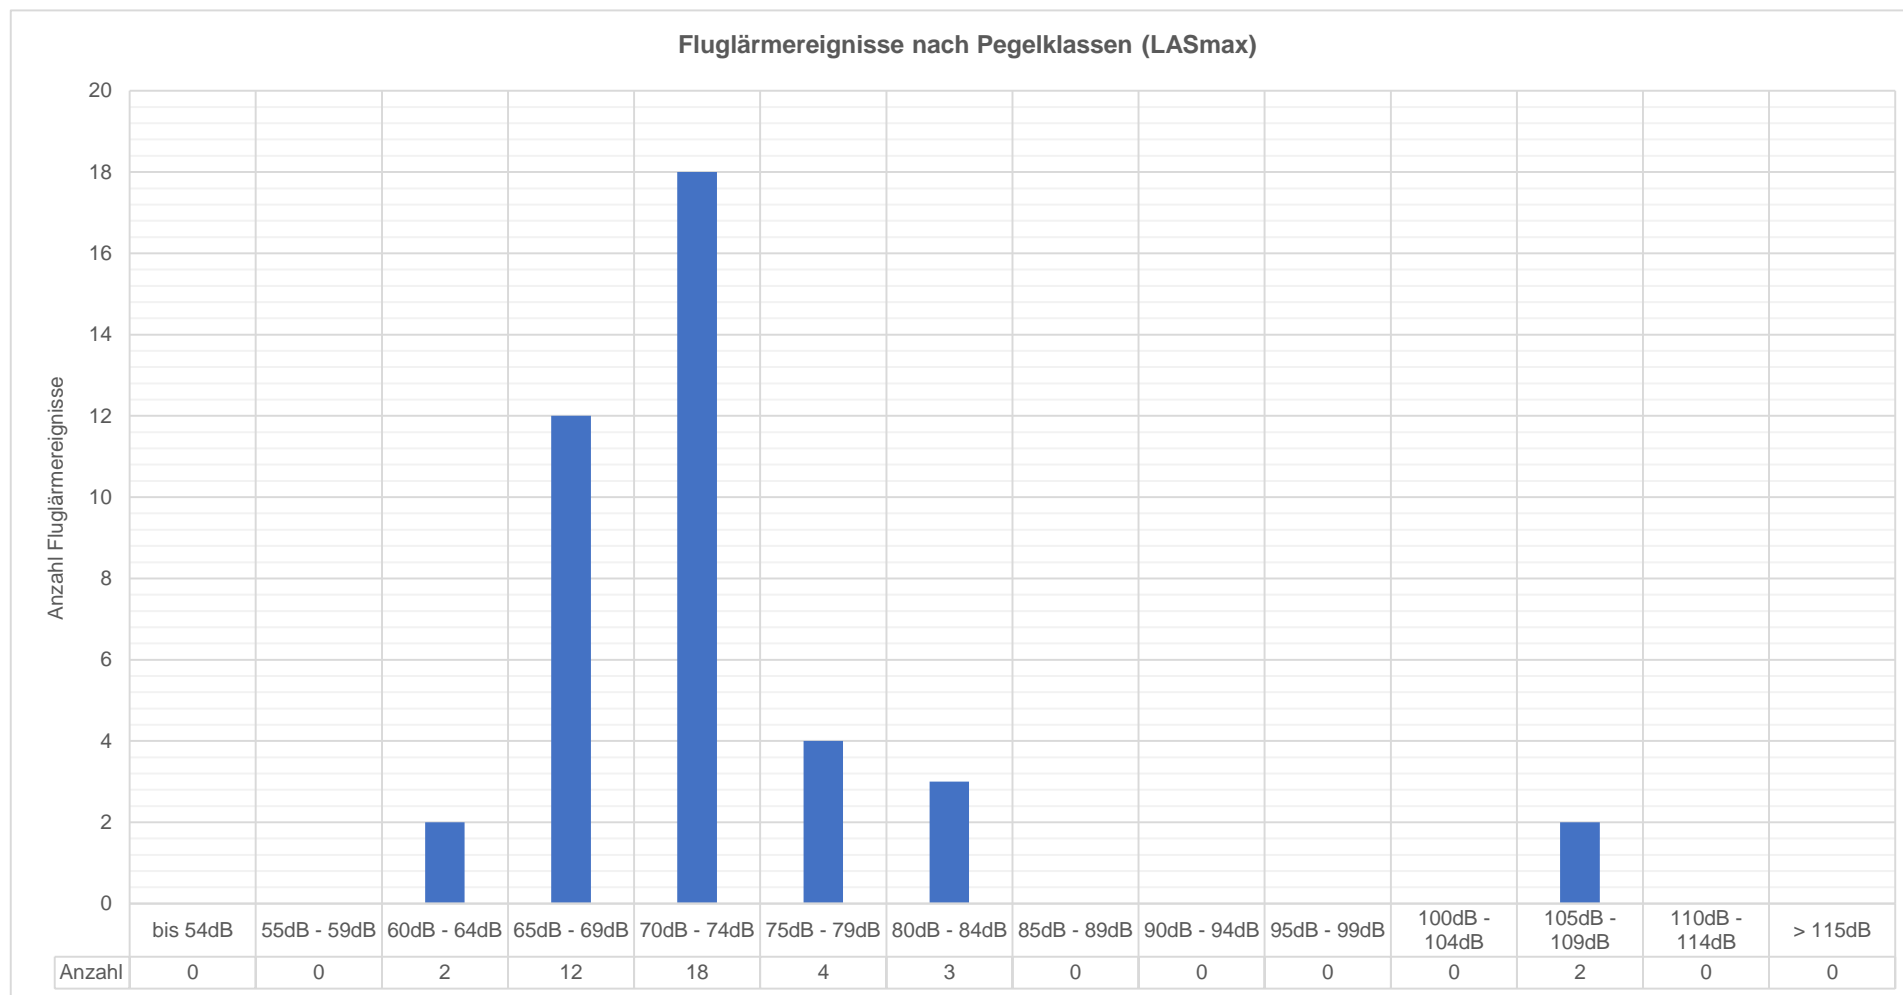

Messprotokoll Fluglärmmonitoring Meiringen
Akustisch erfasste Fluglärmereignisse pro Pegelklasse und Monat

Juli 2024