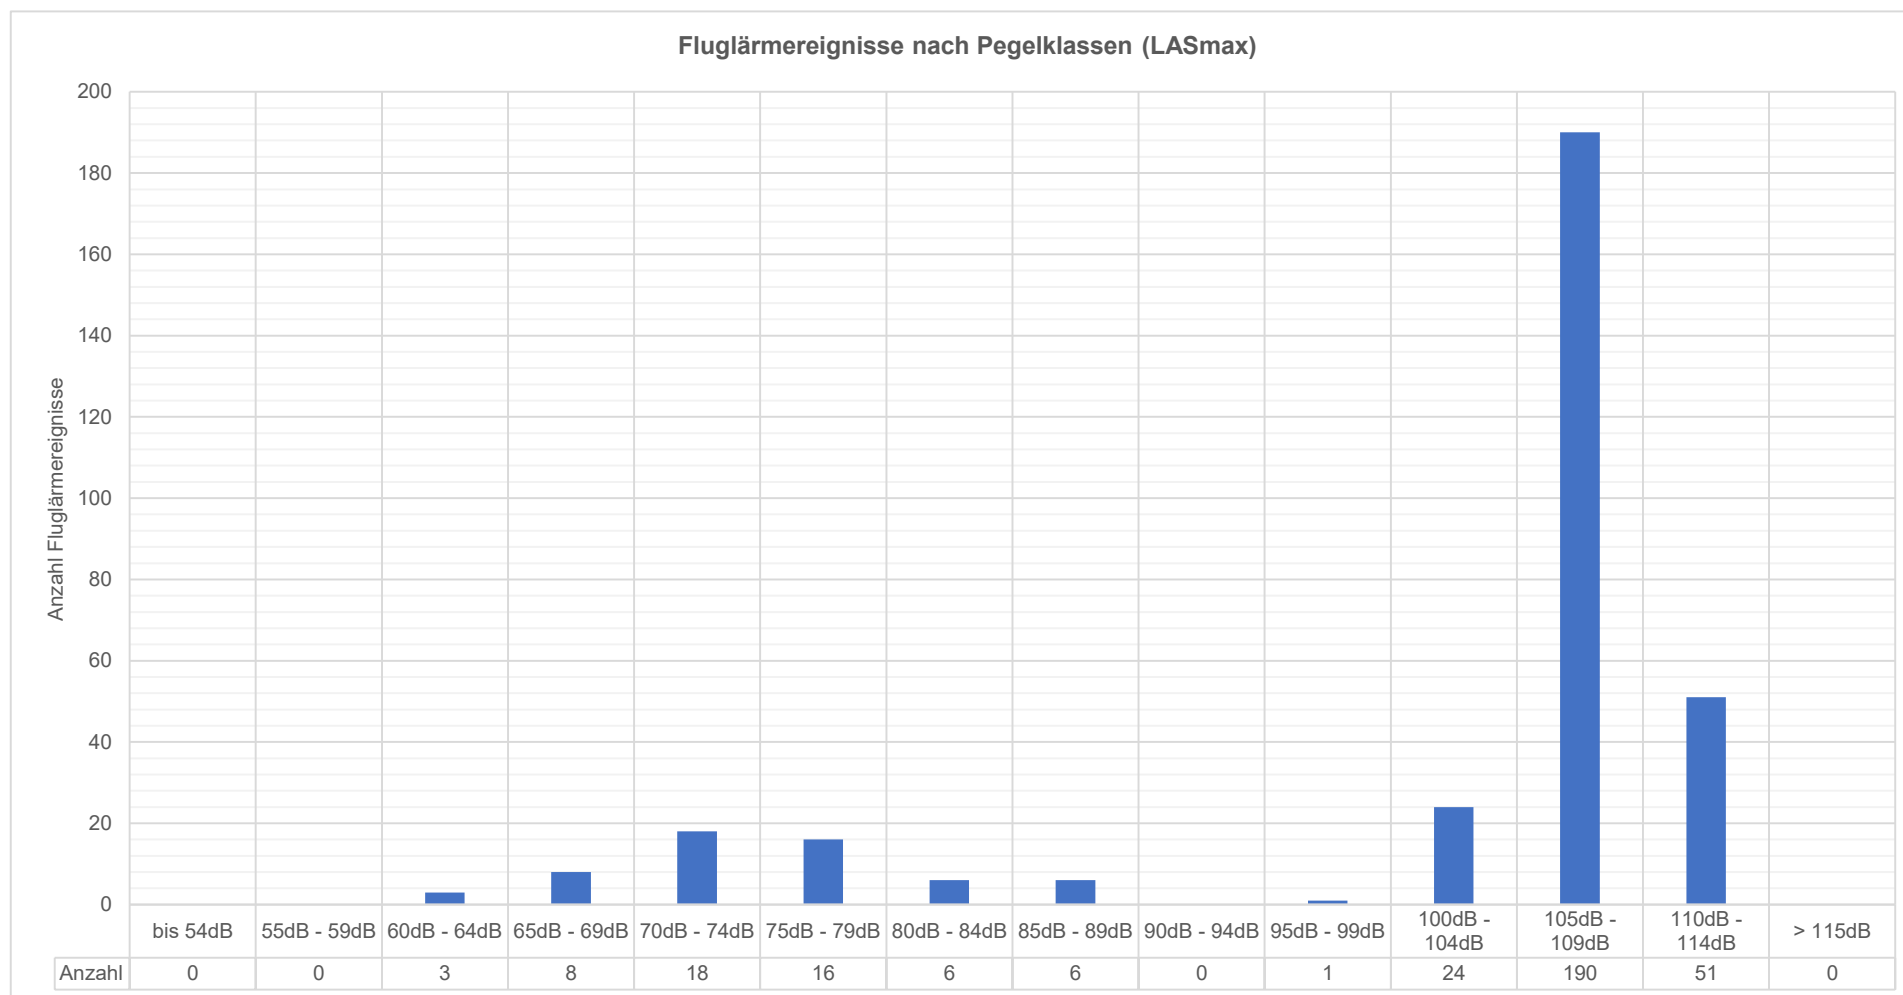

Messprotokoll Fluglärmmonitoring Meiringen
Akustisch erfasste Fluglärmereignisse pro Pegelklasse und Monat

März 2026