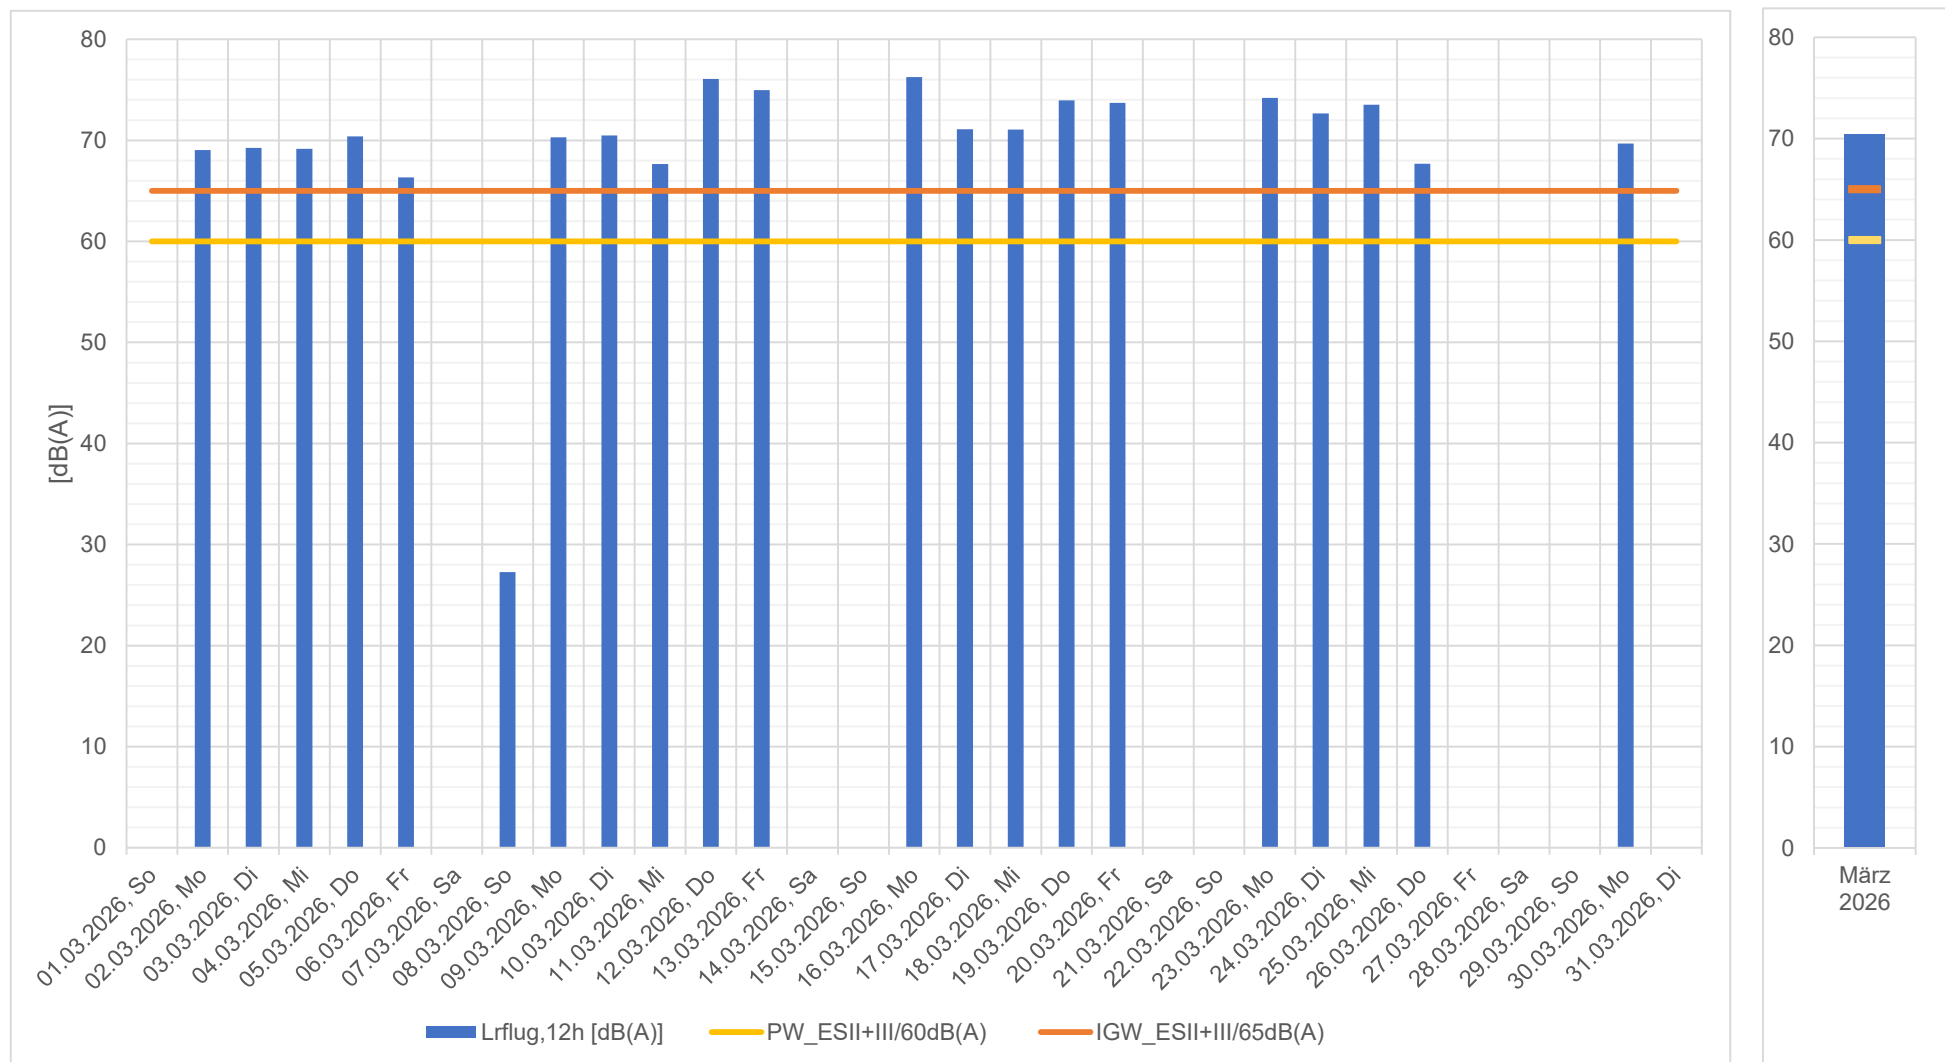

Messprotokoll Fluglärmmonitoring Meiringen
Tagesmesswerte und Beurteilung nach LSV Anhang 8

März 2026

Datum	Leq_{flug,12h} [dB(A)]	L_{rflug,12h} [dB(A)]	PW_{ESII+III/60dB(A)} überschritten [Ja/Nein]	IGW_{ESII+III/65dB(A)} überschritten [Ja/Nein]	L_{asmax,flug} [dB(A)]	Leq_{Gesamtlärm} [dB(A)]	Fluglärm dominiert den Gesamtlärm [Ja/Nein]	Anzahl Flugereignisse [Anz.]	Legende	
01.03.2026, So	0	0	Nein	Nein	0	48	Nein	0	Legende Leq_{flug,12h} Fluglärm-Mittelungspegel (12 Stunden) L_{rflug,12h} Fluglärm-Beurteilungspegel (12 Stunden). Der ausgewiesene Wert beinhaltet, die in der LSV Anhang 8 vorgegebenen Pegelkorrekturen PW_{ESII+III/60dB(A)} Planungswert der Empfindlichkeitsstufe II und III (ESII und ESIII) = 60 dB(A) IGW_{ESII+III/65dB(A)} Immissionsgrenzwert der Empfindlichkeitsstufe II und III (ESII und ESIII) = 65 dB(A) L_{asmax,flug} Maximalpegel des lautesten Fluglärmereignisses Leq_{Gesamtlärm} Gesamtlärm-Mittelungspegel (12 Stunden) Fluglärm dominiert den Gesamtlärm Die Fluglärmbelastung liegt maximal 3 dB(A) unter dem Gesamtlärm und trägt somit mindestens die Hälfte zum Gesamtlärm bei Hinweis: Die Lärmbeurteilung bzw. der Vergleich mit den Grenzwerten erfolgt nicht tagesweise, sondern über das komplette Jahr betrachtet (6 verkehrsreichste Monate)	
02.03.2026, Mo	77	69	Ja	Ja	109	77	Ja	15		
03.03.2026, Di	77	69	Ja	Ja	108	78	Ja	9		
04.03.2026, Mi	77	69	Ja	Ja	108	78	Ja	8		
05.03.2026, Do	78	70	Ja	Ja	109	78	Ja	9		
06.03.2026, Fr	74	66	Ja	Ja	108	75	Ja	4		
07.03.2026, Sa	0	0	Nein	Nein	0	53	Nein	0		
08.03.2026, So	35	27	Nein	Nein	67	49	Nein	3		
09.03.2026, Mo	78	70	Ja	Ja	112	78	Ja	15		
10.03.2026, Di	78	70	Ja	Ja	111	79	Ja	8		
11.03.2026, Mi	76	68	Ja	Ja	110	76	Ja	6		
12.03.2026, Do	84	76	Ja	Ja	113	84	Ja	30		
13.03.2026, Fr	83	75	Ja	Ja	112	83	Ja	30		
14.03.2026, Sa	0	0	Nein	Nein	0	55	Nein	0		
15.03.2026, So	0	0	Nein	Nein	0	49	Nein	0		
16.03.2026, Mo	84	76	Ja	Ja	112	84	Ja	36		
17.03.2026, Di	79	71	Ja	Ja	109	79	Ja	18		
18.03.2026, Mi	79	71	Ja	Ja	111	79	Ja	18		
19.03.2026, Do	82	74	Ja	Ja	111	82	Ja	23		
20.03.2026, Fr	82	74	Ja	Ja	114	82	Ja	18		
21.03.2026, Sa	0	0	Nein	Nein	0	50	Nein	0		
22.03.2026, So	0	0	Nein	Nein	0	50	Nein	0		
23.03.2026, Mo	82	74	Ja	Ja	112	82	Ja	26		
24.03.2026, Di	81	73	Ja	Ja	112	81	Ja	17		
25.03.2026, Mi	82	74	Ja	Ja	112	82	Ja	17		
26.03.2026, Do	76	68	Ja	Ja	110	76	Ja	4		
27.03.2026, Fr	0	0	Nein	Nein	0	50	Nein	0		
28.03.2026, Sa	0	0	Nein	Nein	0	48	Nein	0		
29.03.2026, So	0	0	Nein	Nein	0	48	Nein	0		
30.03.2026, Mo	78	70	Ja	Ja	111	78	Ja	9		
31.03.2026, Di	0	0	Nein	Nein	0	53	Nein	0		
März 2026	78	70	Ja	Ja	114	79	Ja	323		

Messprotokoll Fluglärmmonitoring Meiringen
Fluglärm - Beurteilungspegel ($L_{rflug, 12h}$)

März 2026